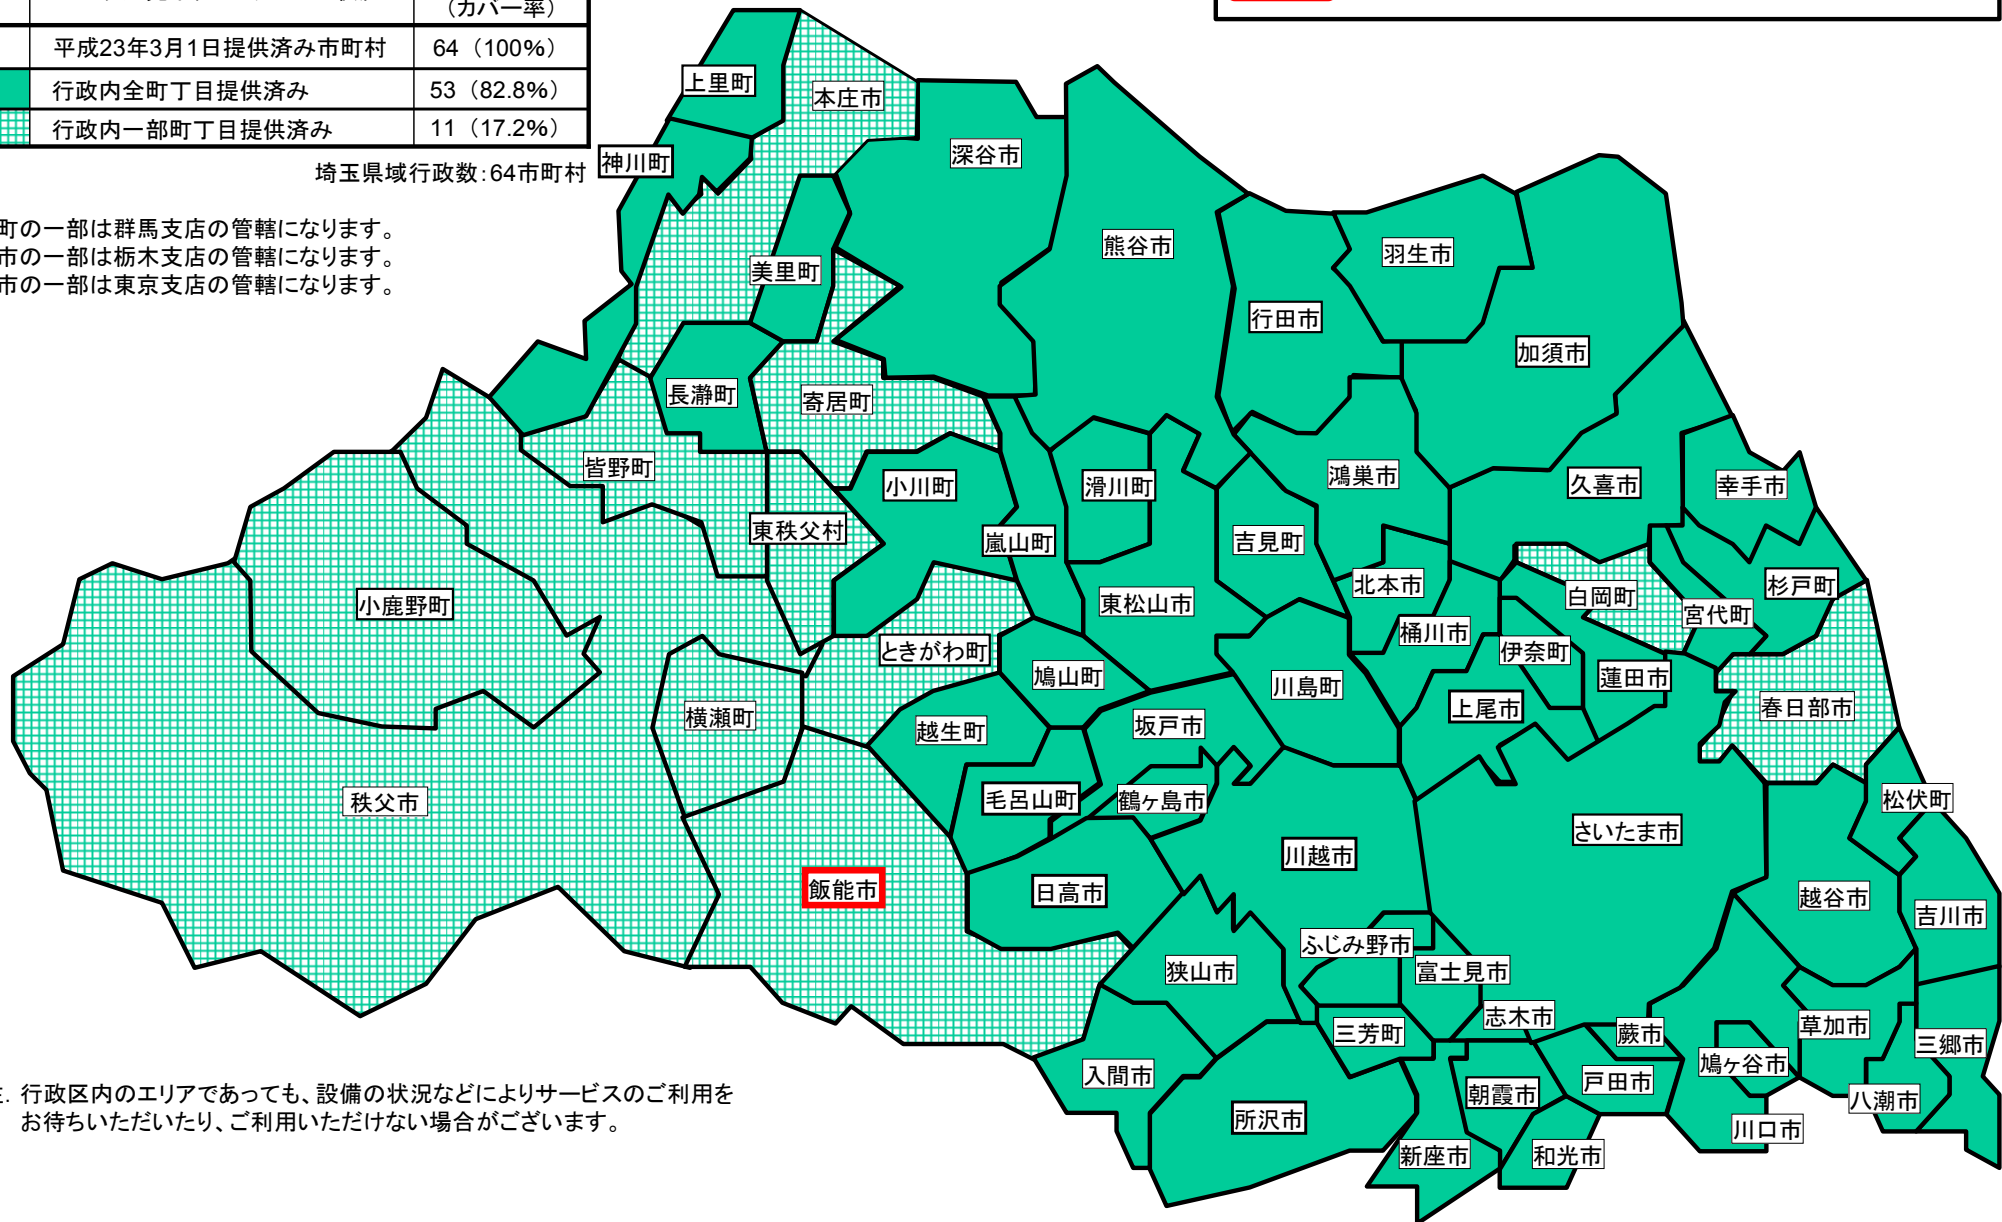

別紙② 「フレッツ 光ネクスト」のサービスエリアマップ

◇「フレッツ 光ネクスト」サービスエリア（平成23年3月16日現在）

さいたま市、ふじみ野市、上尾市、朝霞市、入間市、桶川市、春日部市、加須市、川口市、川越市、北本市、行田市、久喜市、熊谷市、鴻巣市、越谷市、坂戸市、幸手市、狭山市、志木市、草加市、秩父市、鶴ヶ島市、所沢市、戸田市、新座市、蓮田市、鳩ヶ谷市、羽生市、飯能市、東松山市、日高市、深谷市、富士見市、本庄市、三郷市、八潮市、吉川市、和光市、蕨市、伊奈町、小鹿野町、小川町、越生町、神川町、上里町、川島町、白岡町、杉戸町、ときがわ町、長瀨町、滑川町、鳩山町、松伏町、美里町、皆野町、宮代町、三芳町、毛呂山町、横瀬町、吉見町、寄居町、嵐山町、東秩父村

地図	フレッツ 光ネクストサービス状況	行政数 (カバー率)
	平成23年3月1日提供済み市町村	64 (100%)
	行政内全町丁目提供済み	53 (82.8%)
	行政内一部町丁目提供済み	11 (17.2%)

行政名 平成23年3月16日フレッツ 光ネクストサービス行政(1行政)

埼玉県域行政数:64市町村

- ◆ 神川町の一部は群馬支店の管轄になります。
- ◆ 加須市の一部は栃木支店の管轄になります。
- ◆ 新座市の一部は東京支店の管轄になります。

※注. 行政区内のエリアであっても、設備の状況などによりサービスのご利用をお待ちいただいたり、ご利用いただけない場合がございます。