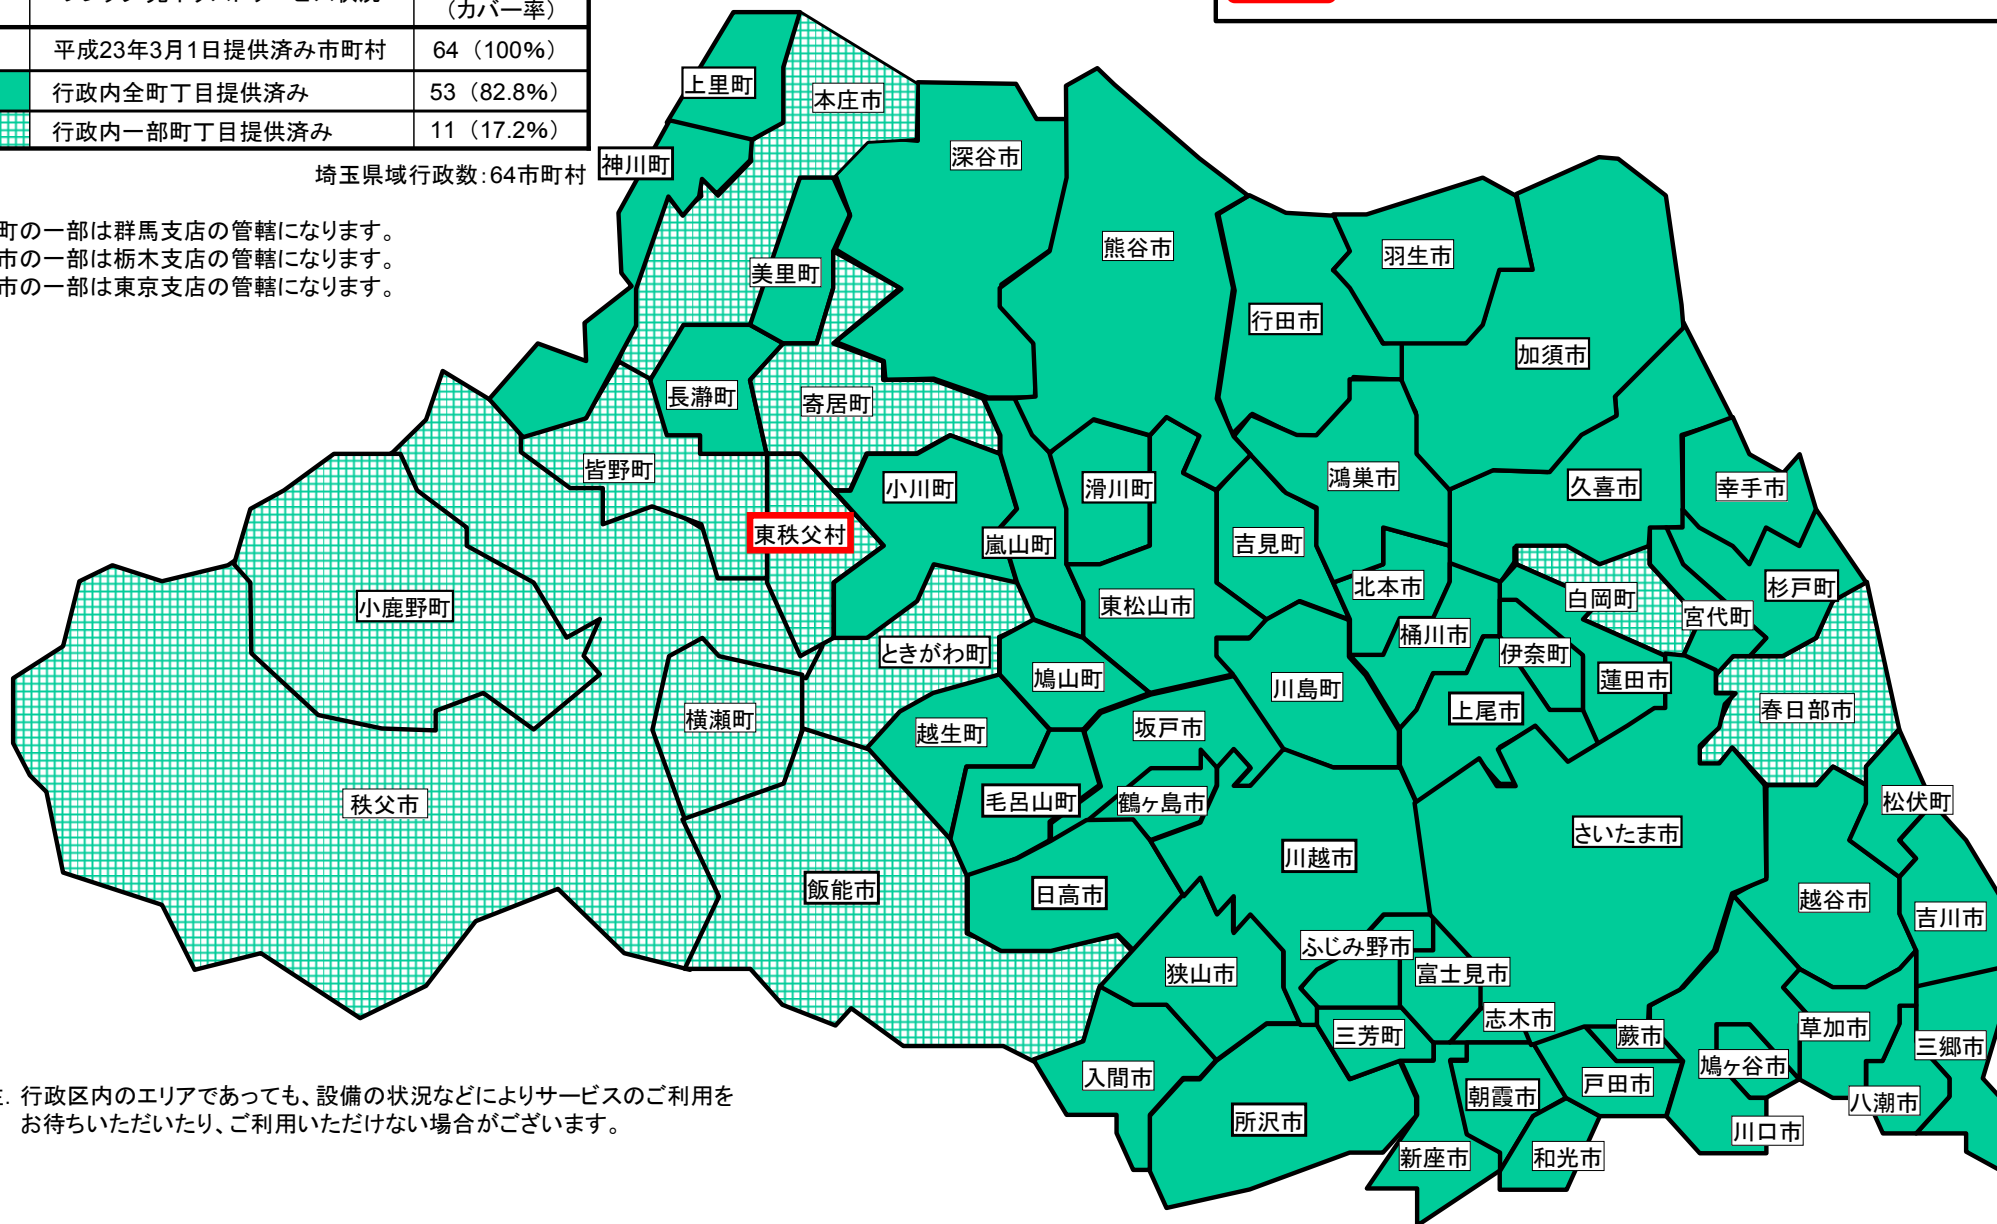

別紙② 「フレッツ 光ネクスト」のサービスエリアマップ

◇「フレッツ 光ネクスト」サービスエリア（平成23年3月1日現在）

さいたま市、ふじみ野市、上尾市、朝霞市、入間市、桶川市、春日部市、加須市、川口市、川越市、北本市、行田市、久喜市、熊谷市、鴻巣市、越谷市、坂戸市、幸手市、狭山市、志木市、草加市、秩父市、鶴ヶ島市、所沢市、戸田市、新座市、蓮田市、鳩ヶ谷市、羽生市、飯能市、東松山市、日高市、深谷市、富士見市、本庄市、三郷市、八潮市、吉川市、和光市、蕨市、伊奈町、小鹿野町、小川町、越生町、神川町、上里町、川島町、白岡町、杉戸町、ときがわ町、長瀨町、滑川町、鳩山町、松伏町、美里町、皆野町、宮代町、三芳町、毛呂山町、横瀬町、吉見町、寄居町、嵐山町、東秩父村

地図	フレッツ 光ネクストサービス状況	行政数 (カバー率)
	平成23年3月1日提供済み市町村	64 (100%)
	行政内全町丁目提供済み	53 (82.8%)
	行政内一部町丁目提供済み	11 (17.2%)

行政名 平成23年3月1日フレッツ 光ネクストサービス行政(1行政)

埼玉県域行政数:64市町村

- ◆ 神川町の一部は群馬支店の管轄になります。
- ◆ 加須市の一部は栃木支店の管轄になります。
- ◆ 新座市の一部は東京支店の管轄になります。

※注. 行政区内のエリアであっても、設備の状況などによりサービスのご利用をお待ちいただいたり、ご利用いただけない場合がございます。