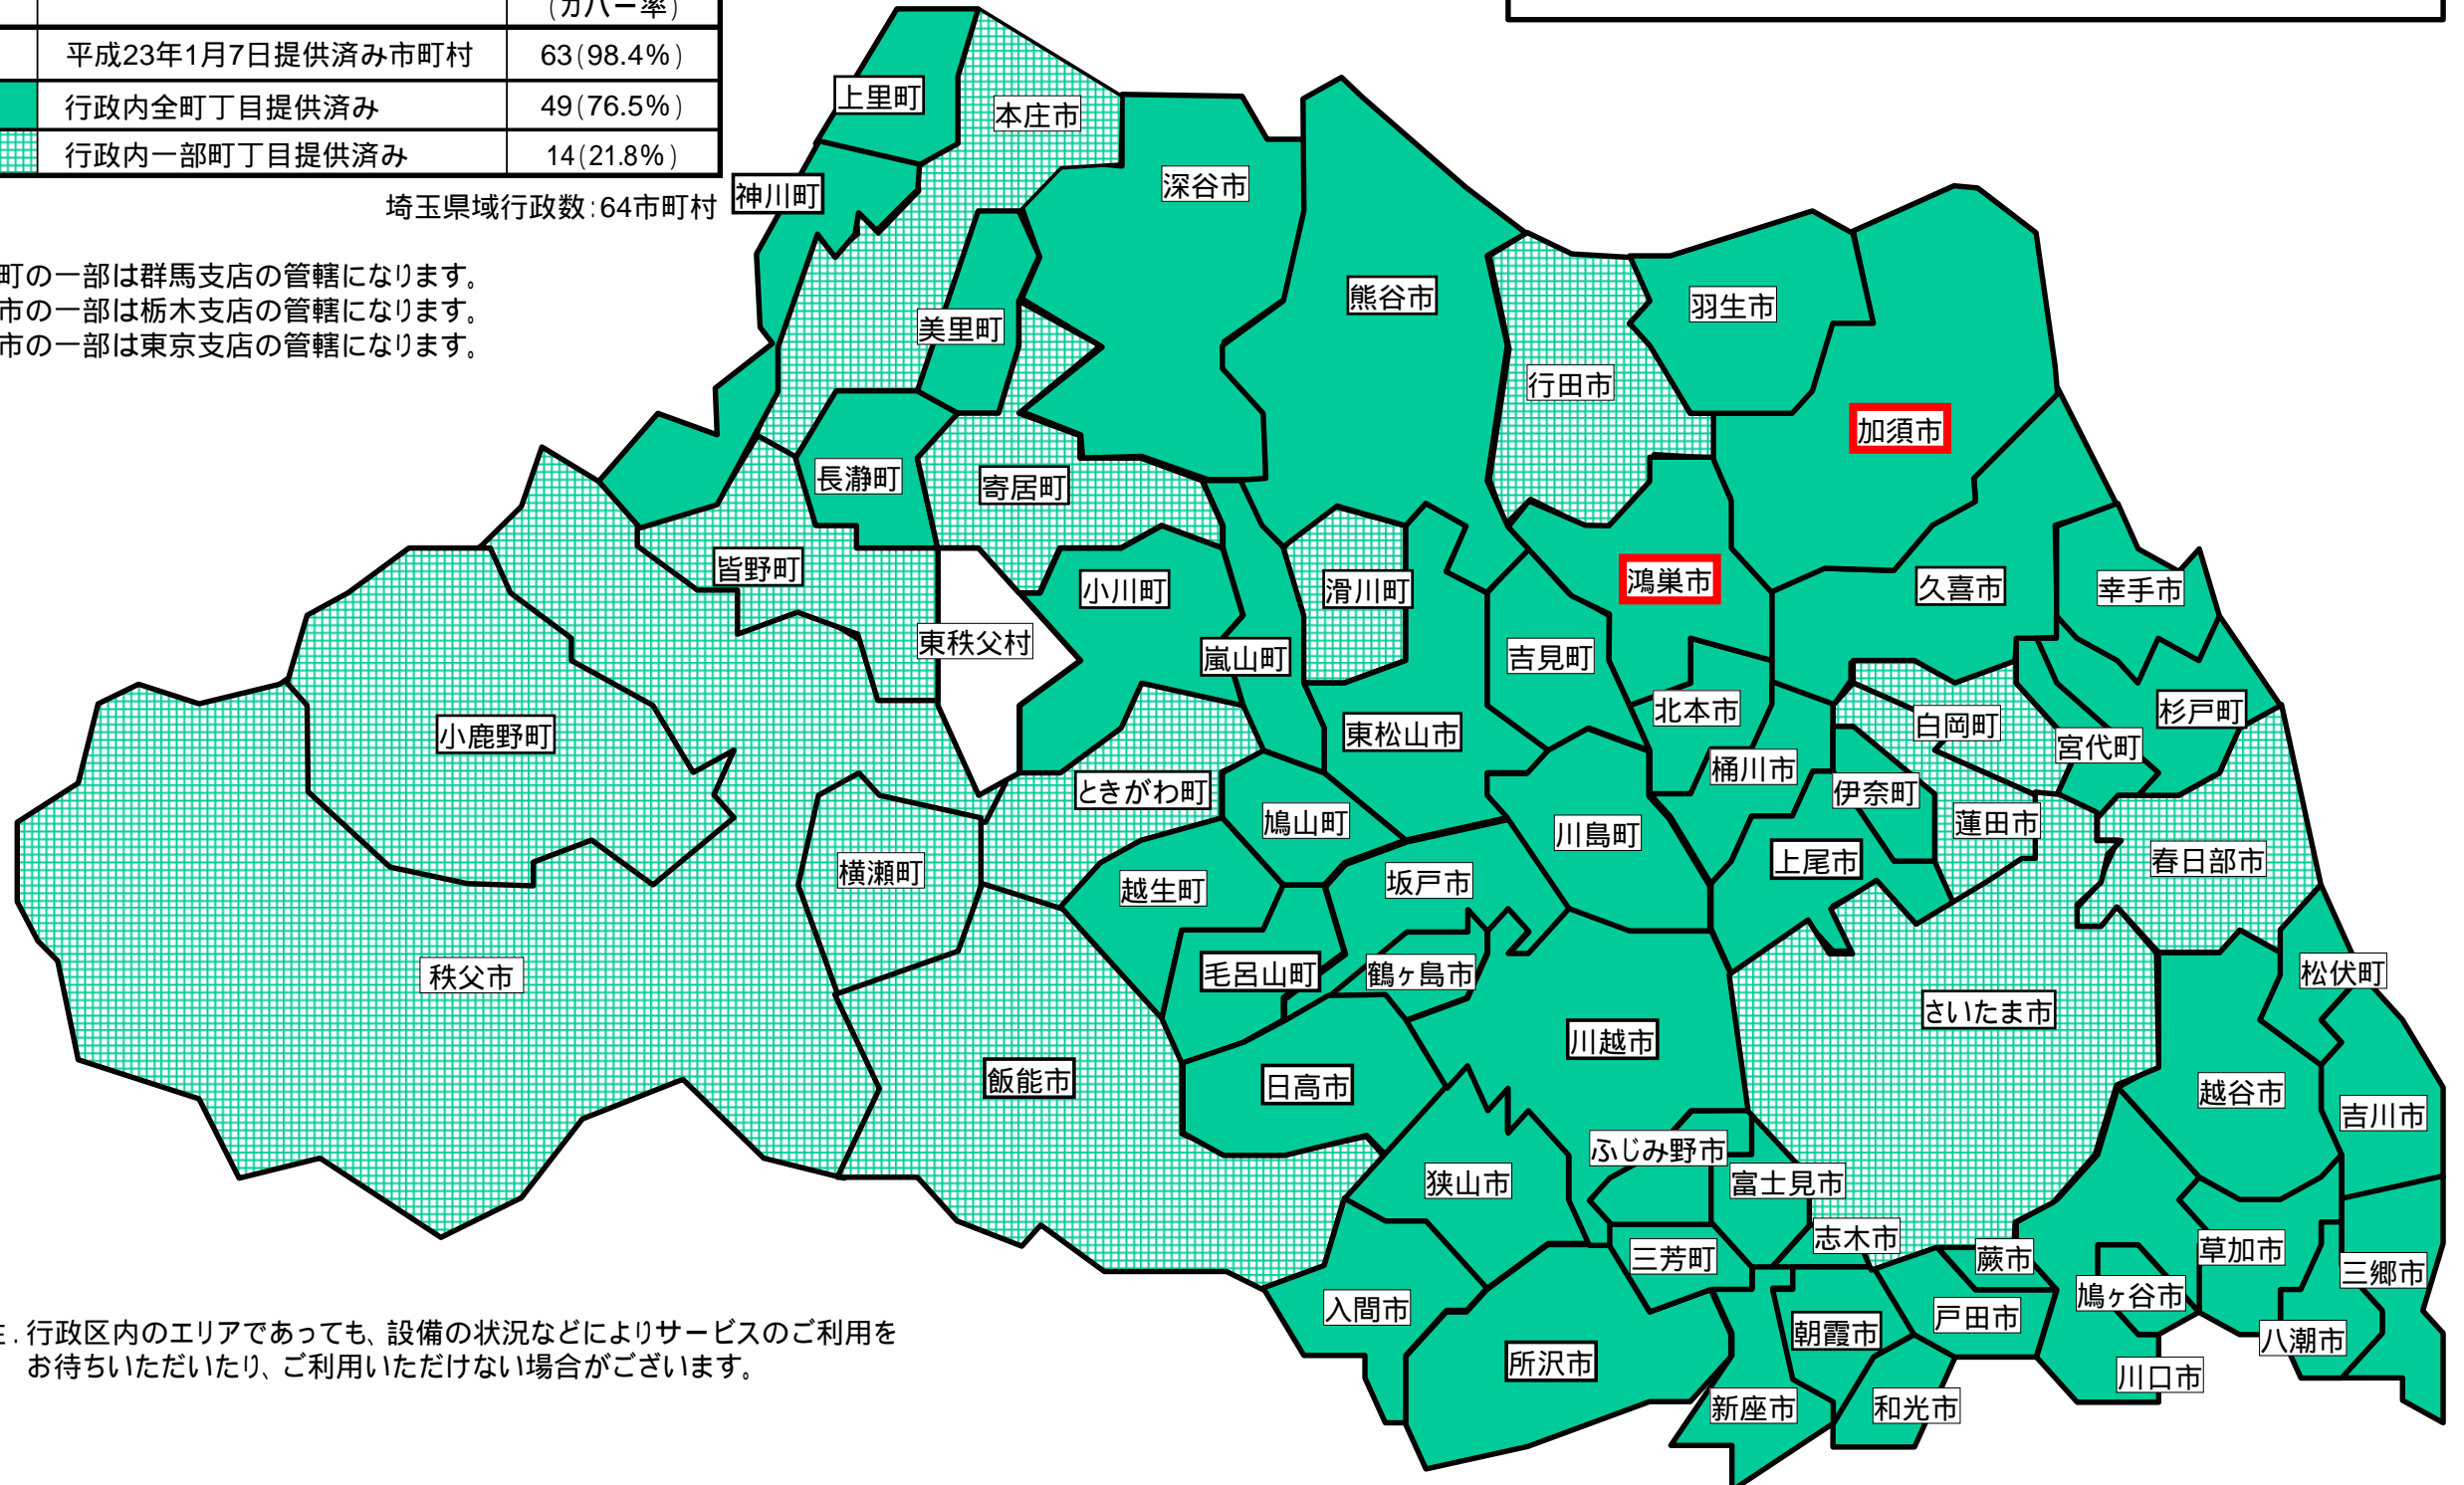

別紙 「フレッツ 光ネクスト」のサービスエリアマップ

「フレッツ 光ネクスト」サービスエリア（平成23年1月7日現在）

さいたま市、ふじみ野市、上尾市、朝霞市、入間市、桶川市、春日部市、加須市、川口市、川越市、北本市、行田市、久喜市、熊谷市、鴻巣市、越谷市、坂戸市、幸手市、狭山市、志木市、草加市、秩父市、鶴ヶ島市、所沢市、戸田市、新座市、蓮田市、鳩ヶ谷市、羽生市、飯能市、東松山市、日高市、深谷市、富士見市、本庄市、三郷市、八潮市、吉川市、和光市、蕨市、伊奈町、小鹿野町、小川町、越生町、神川町、上里町、川島町、白岡町、杉戸町、ときがわ町、長瀬町、滑川町、鳩山町、松伏町、美里町、皆野町、宮代町、三芳町、毛呂山町、横瀬町、吉見町、寄居町、嵐山町

地図	フレッツ 光ネクストサービス状況	行政数 (カバー率)
	平成23年1月7日提供済み市町村	63(98.4%)
	行政内全町丁目提供済み	49(76.5%)
	行政内一部町丁目提供済み	14(21.8%)

行政名 平成23年1月7日フレッツ 光ネクストサービス行政(2行政)

埼玉県域行政数:64市町村

神川町の一部は群馬支店の管轄になります。
加須市の一部は栃木支店の管轄になります。
新座市の一部は東京支店の管轄になります。

注. 行政区内のエリアであっても、設備の状況などによりサービスのご利用をお待ちいただいたり、ご利用いただけない場合がございます。