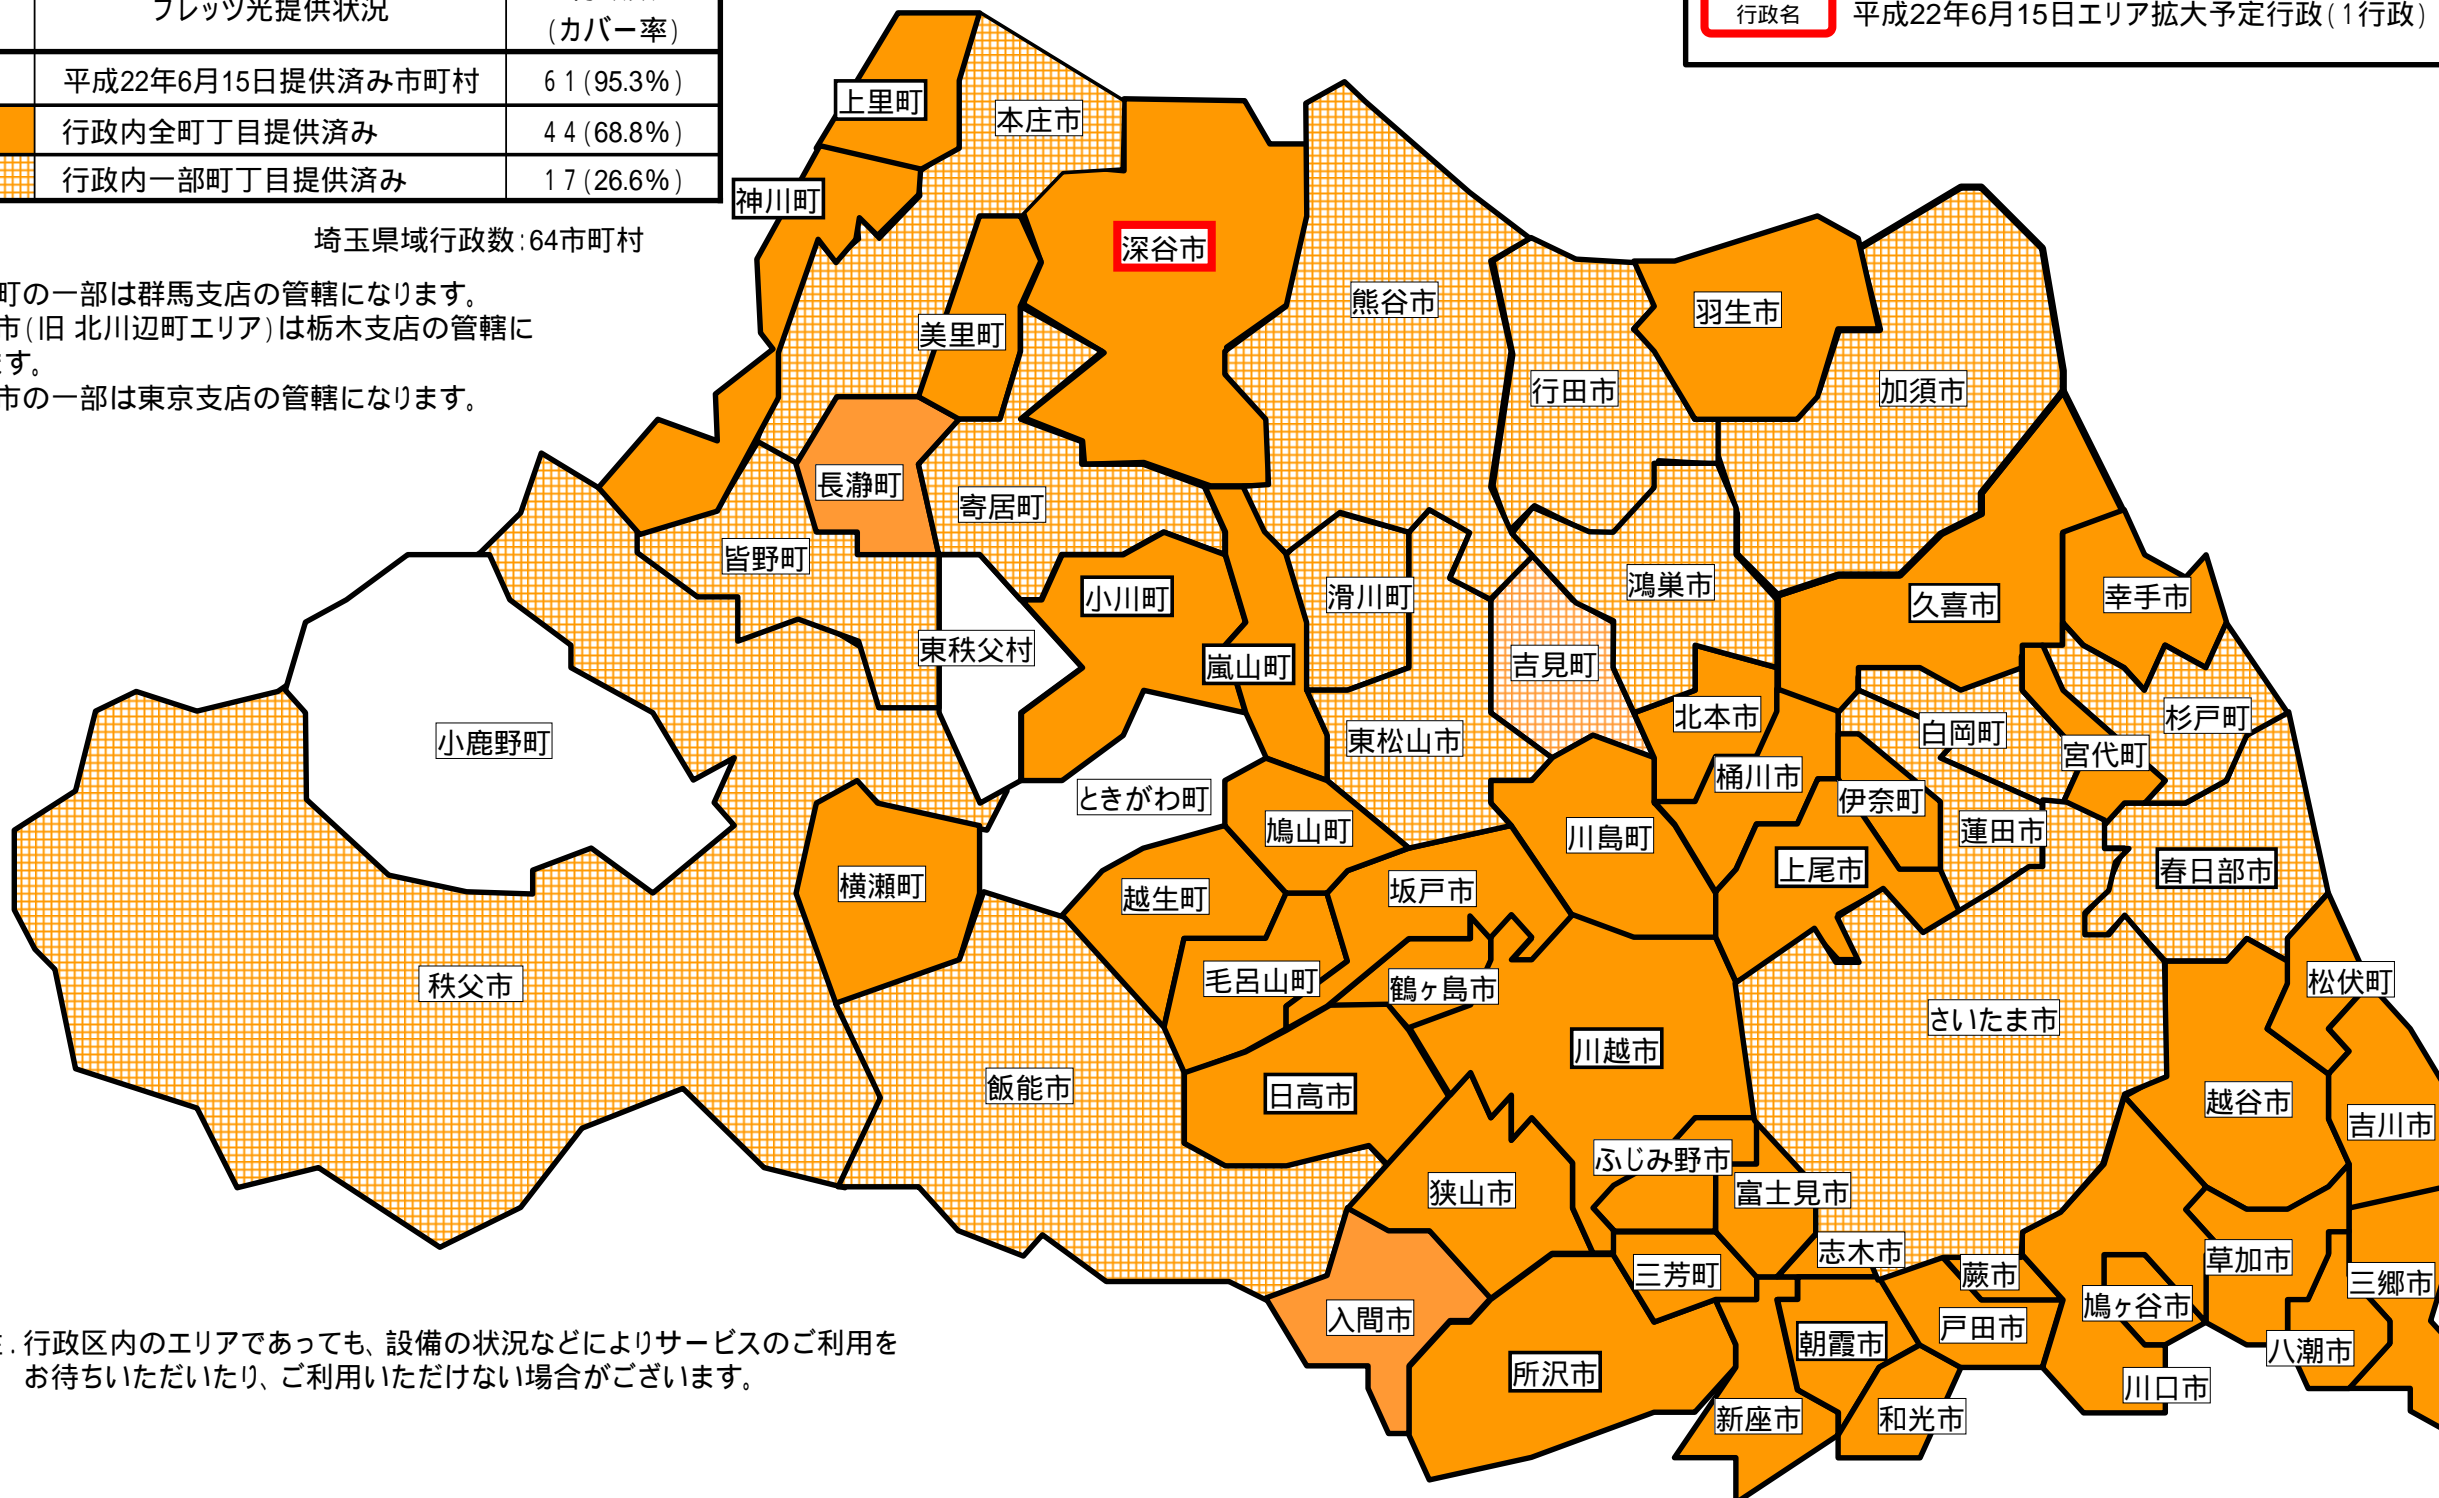

別紙 <参考> 「フレッツ光 (フレッツ 光ネクストおよびBフレッツ)」のサービスエリアマップ

「フレッツ光(フレッツ 光ネクストおよびBフレッツ)サービスエリア(平成22年6月15日現在)

さいたま市、ふじみ野市、上尾市、朝霞市、入間市、桶川市、春日部市、加須市、川口市、川越市、北本市、行田市、久喜市、熊谷市、鴻巣市、越谷市、坂戸市、幸手市、狭山市、志木市、草加市、秩父市、鶴ヶ島市、所沢市、戸田市、新座市、蓮田市、鳩ヶ谷市、羽生市、飯能市、東松山市、日高市、深谷市、富士見市、本庄市、三郷市、八潮市、吉川市、和光市、蕨市、伊奈町、越生町、小川町、神川町、上里町、川島町、白岡町、杉戸町、長瀬町、滑川町、鳩山町、松伏町、美里町、皆野町、宮代町、三芳町、毛呂山町、横瀬町、吉見町、嵐山町、寄居町

地図	フレッツ光提供状況	行政数 (カバー率)
	平成22年6月15日提供済み市町村	61 (95.3%)
	行政内全町丁目提供済み	44 (68.8%)
	行政内一部町丁目提供済み	17 (26.6%)

行政名 平成22年6月15日エリア拡大予定行政(1行政)

埼玉県域行政数: 64市町村

神川町の一部は群馬支店の管轄になります。
加須市(旧北川辺町エリア)は栃木支店の管轄になります。
新座市の一部は東京支店の管轄になります。

注: 行政区内のエリアであっても、設備の状況などによりサービスのご利用をお待ちいただいたり、ご利用いただけない場合がございます。