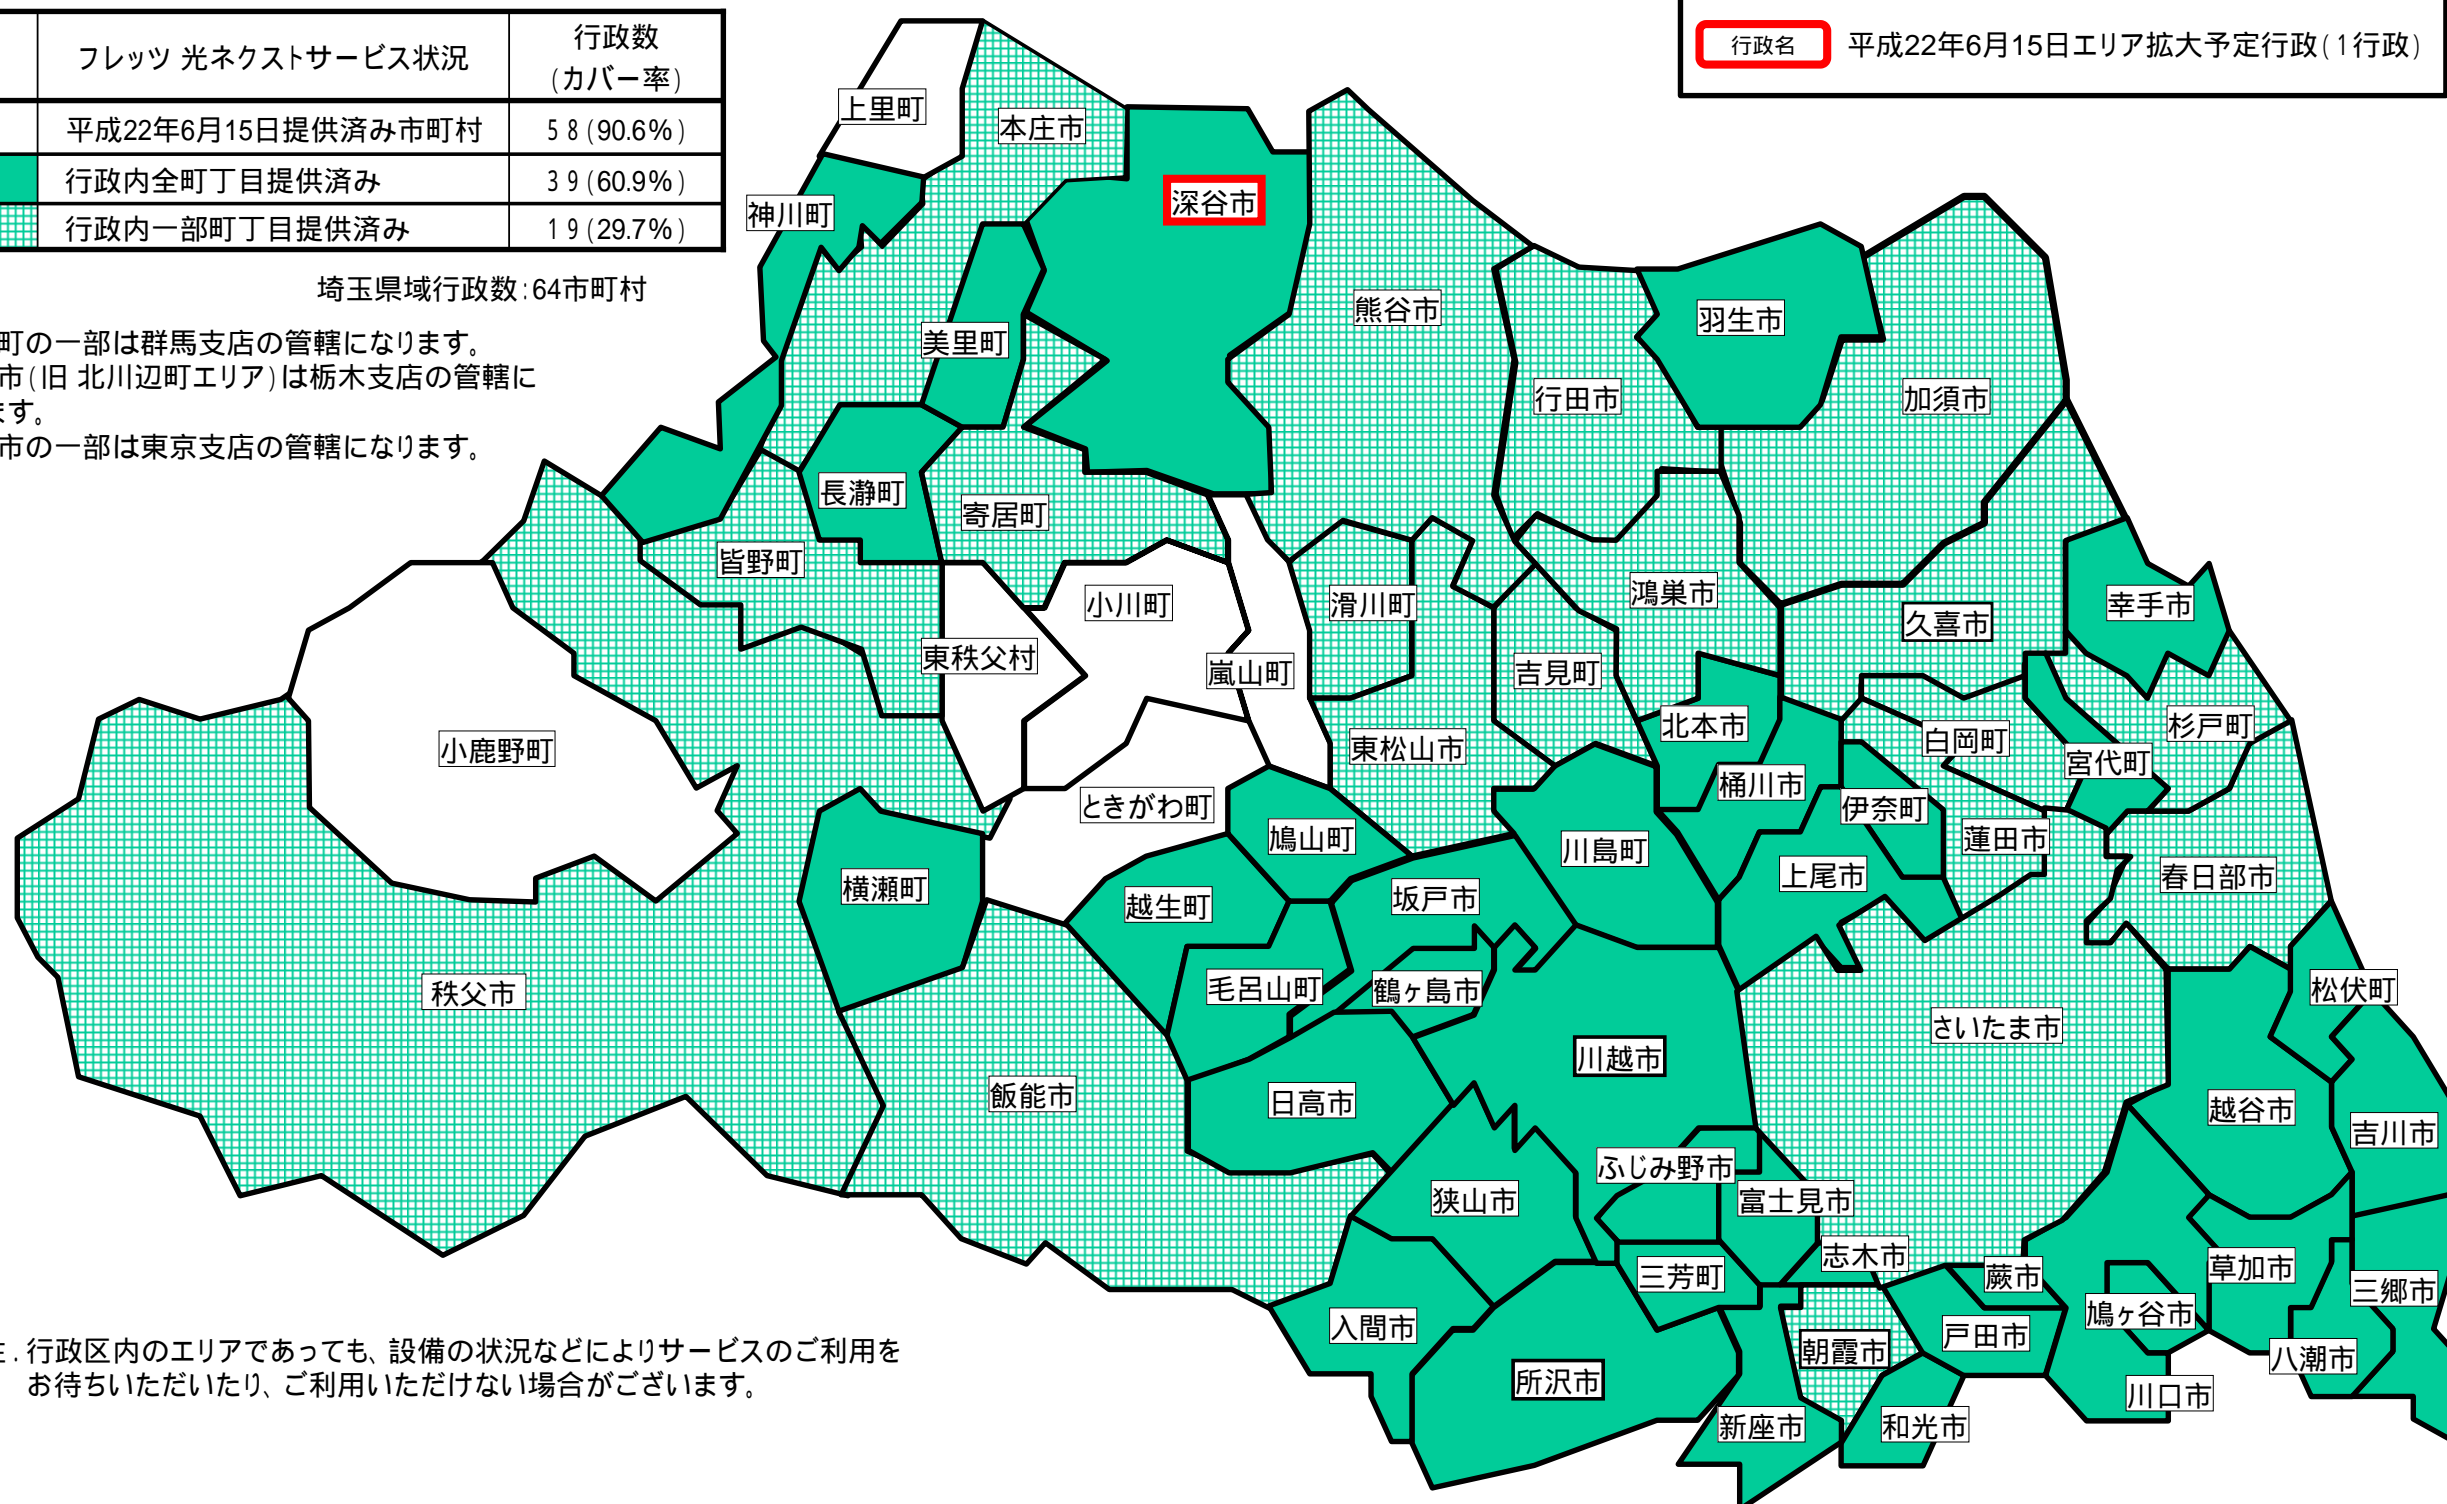

# 別紙 「フレッツ 光ネクスト」のサービスエリアマップ

## 「フレッツ 光ネクスト」サービスエリア（平成22年6月15日現在）

さいたま市、ふじみ野市、上尾市、朝霞市、入間市、桶川市、春日部市、加須市、川口市、川越市、北本市、行田市、久喜市、熊谷市、鴻巣市、越谷市、坂戸市、幸手市、狭山市、志木市、草加市、秩父市、鶴ヶ島市、所沢市、戸田市、新座市、蓮田市、鳩ヶ谷市、羽生市、飯能市、東松山市、日高市、深谷市、富士見市、本庄市、三郷市、八潮市、吉川市、和光市、蕨市、伊奈町、越生町、神川町、川島町、白岡町、杉戸町、長瀬町、滑川町、鳩山町、松伏町、美里町、皆野町、宮代町、三芳町、毛呂山町、横瀬町、吉見町、寄居町

地図	フレッツ 光ネクストサービス状況	行政数 (カバー率)
	平成22年6月15日提供済み市町村	58 (90.6%)
	行政内全町丁目提供済み	39 (60.9%)
	行政内一部町丁目提供済み	19 (29.7%)

行政名 平成22年6月15日エリア拡大予定行政(1行政)

埼玉県域行政数: 64市町村

神川町の一部は群馬支店の管轄になります。  
加須市(旧北川辺町エリア)は栃木支店の管轄になります。  
新座市の一部は東京支店の管轄になります。

注: 行政区内のエリアであっても、設備の状況などによりサービスのご利用をお待ちいただいたり、ご利用いただけない場合がございます。