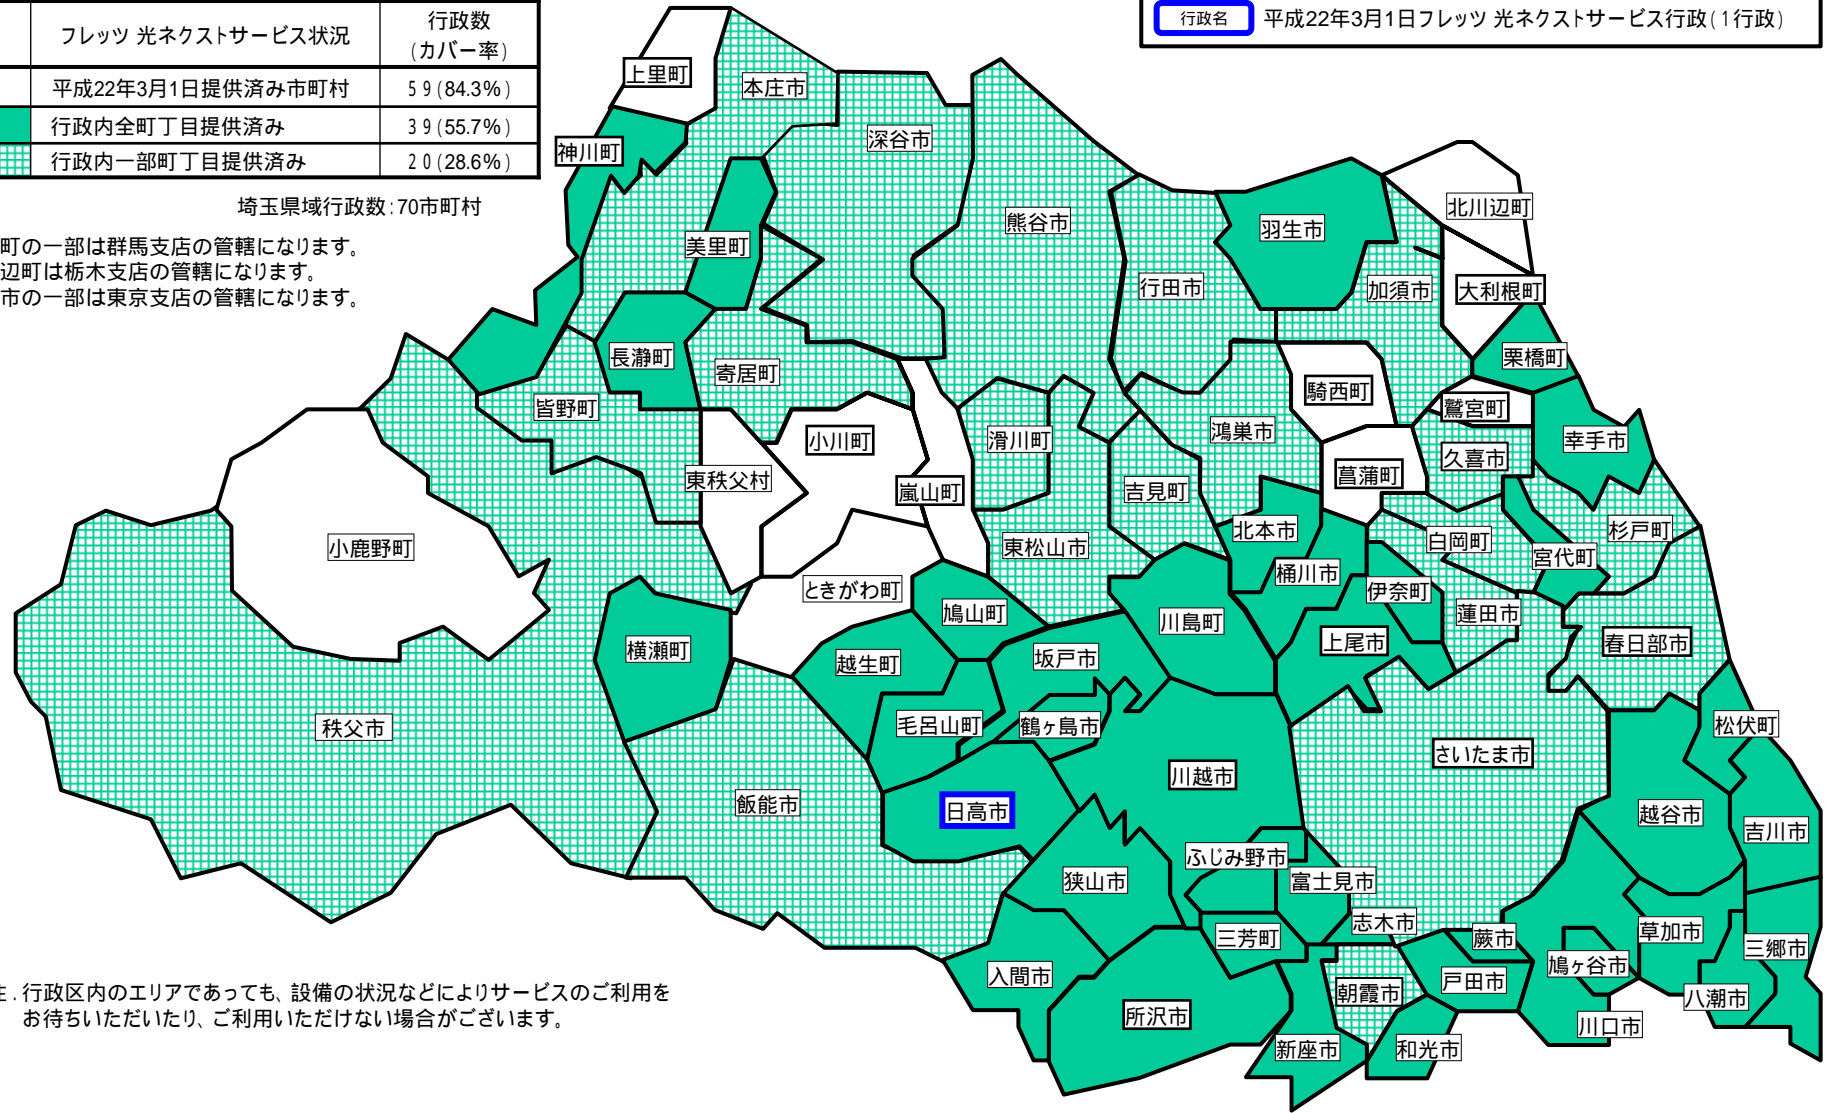

# 別紙 「フレッツ 光ネクスト」のサービスエリアマップ

「フレッツ 光ネクスト」サービスエリア（平成22年3月1日現在）

さいたま市、ふじみ野市、上尾市、朝霞市、入間市、桶川市、春日部市、加須市、川口市、川越市、北本市、行田市、久喜市、熊谷市、鴻巣市、越谷市、坂戸市、幸手市、狭山市、志木市、草加市、秩父市、鶴ヶ島市、所沢市、戸田市、新座市、蓮田市、鳩ヶ谷市、羽生市、飯能市、東松山市、日高市、深谷市、富士見市、本庄市、三郷市、八潮市、吉川市、和光市、蕨市、伊奈町、越生町、神川町、川島町、栗橋町、白岡町、杉戸町、長瀬町、滑川町、鳩山町、松伏町、美里町、皆野町、宮代町、三芳町、毛呂山町、横瀬町、吉見町、寄居町

| 地図 | フレッツ 光ネクストサービス状況 | 行政数<br>(カバー率) |
|----|------------------|---------------|
|    | 平成22年3月1日提供済み市町村 | 59 (84.3%)    |
|    | 行政内全町丁目提供済み      | 39 (55.7%)    |
|    | 行政内一部町丁目提供済み     | 20 (28.6%)    |

行政名 平成22年3月1日フレッツ 光ネクストサービス行政(1行政)

埼玉県域行政数: 70市町村

神川町の一部は群馬支店の管轄になります。  
北川辺町は栃木支店の管轄になります。  
新座市の一部は東京支店の管轄になります。

注: 行政区内のエリアであっても、設備の状況などによりサービスのご利用をお待ちいただいたり、ご利用いただけない場合がございます。