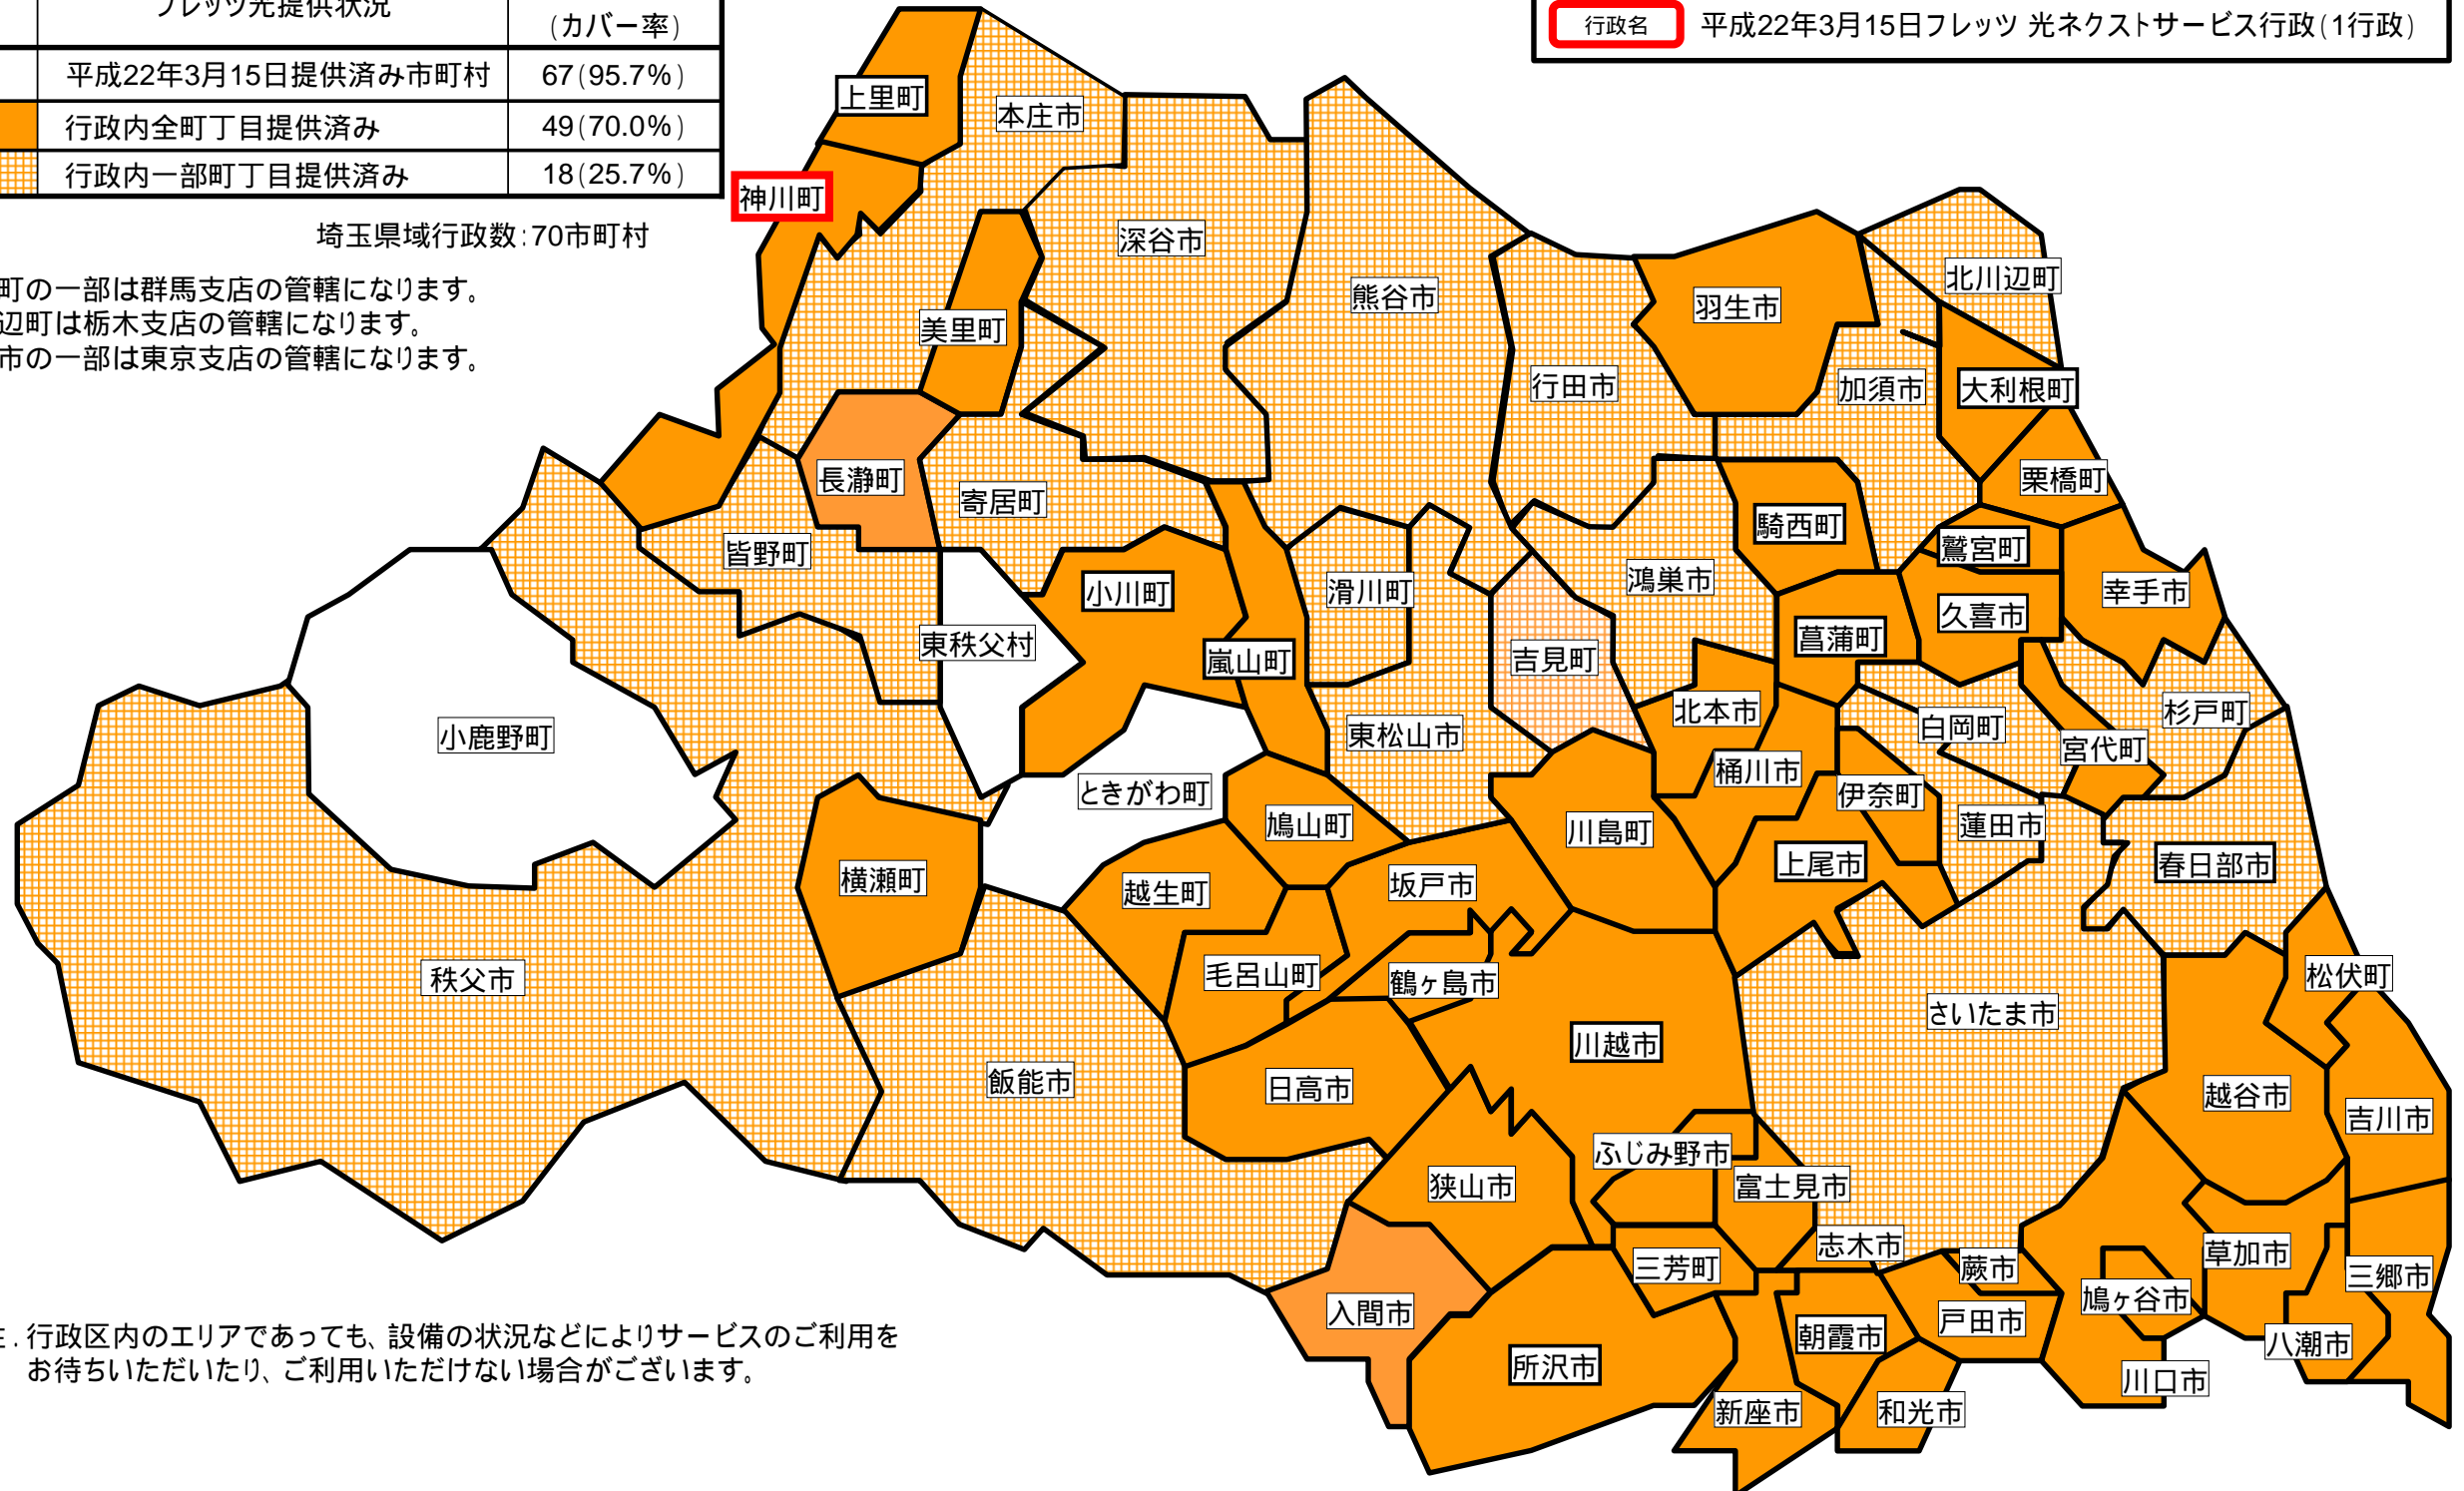

別紙 <参考> 「フレッツ光 (フレッツ 光ネクストおよびBフレッツ)」のサービスエリアマップ

「フレッツ光(フレッツ 光ネクストおよびBフレッツ)サービスエリア(平成22年3月15日現在)

さいたま市、ふじみ野市、上尾市、朝霞市、入間市、桶川市、春日部市、加須市、川口市、川越市、北本市、行田市、久喜市、熊谷市、鴻巣市、越谷市、坂戸市、幸手市、狭山市、志木市、草加市、秩父市、鶴ヶ島市、所沢市、戸田市、新座市、蓮田市、鳩ヶ谷市、羽生市、飯能市、東松山市、日高市、深谷市、富士見市、本庄市、三郷市、八潮市、吉川市、和光市、蕨市、伊奈町、大利根町、越生町、小川町、神川町、上里町、川島町、騎西町、北川辺町、栗橋町、白岡町、杉戸町、長瀨町、滑川町、鳩山町、松伏町、美里町、皆野町、宮代町、三芳町、毛呂山町、横瀬町、吉見町、鷲宮町、嵐山町、菫蒲町、寄居町

地図	フレッツ光提供状況	行政数 (カバー率)
	平成22年3月15日提供済み市町村	67(95.7%)
	行政内全町丁目提供済み	49(70.0%)
	行政内一部町丁目提供済み	18(25.7%)

行政名 平成22年3月15日フレッツ 光ネクストサービス行政(1行政)

埼玉県域行政数:70市町村

神川町の一部は群馬支店の管轄になります。
北川辺町は栃木支店の管轄になります。
新座市の一部は東京支店の管轄になります。

注. 行政区内のエリアであっても、設備の状況などによりサービスのご利用をお待ちいただいたり、ご利用いただけない場合がございます。