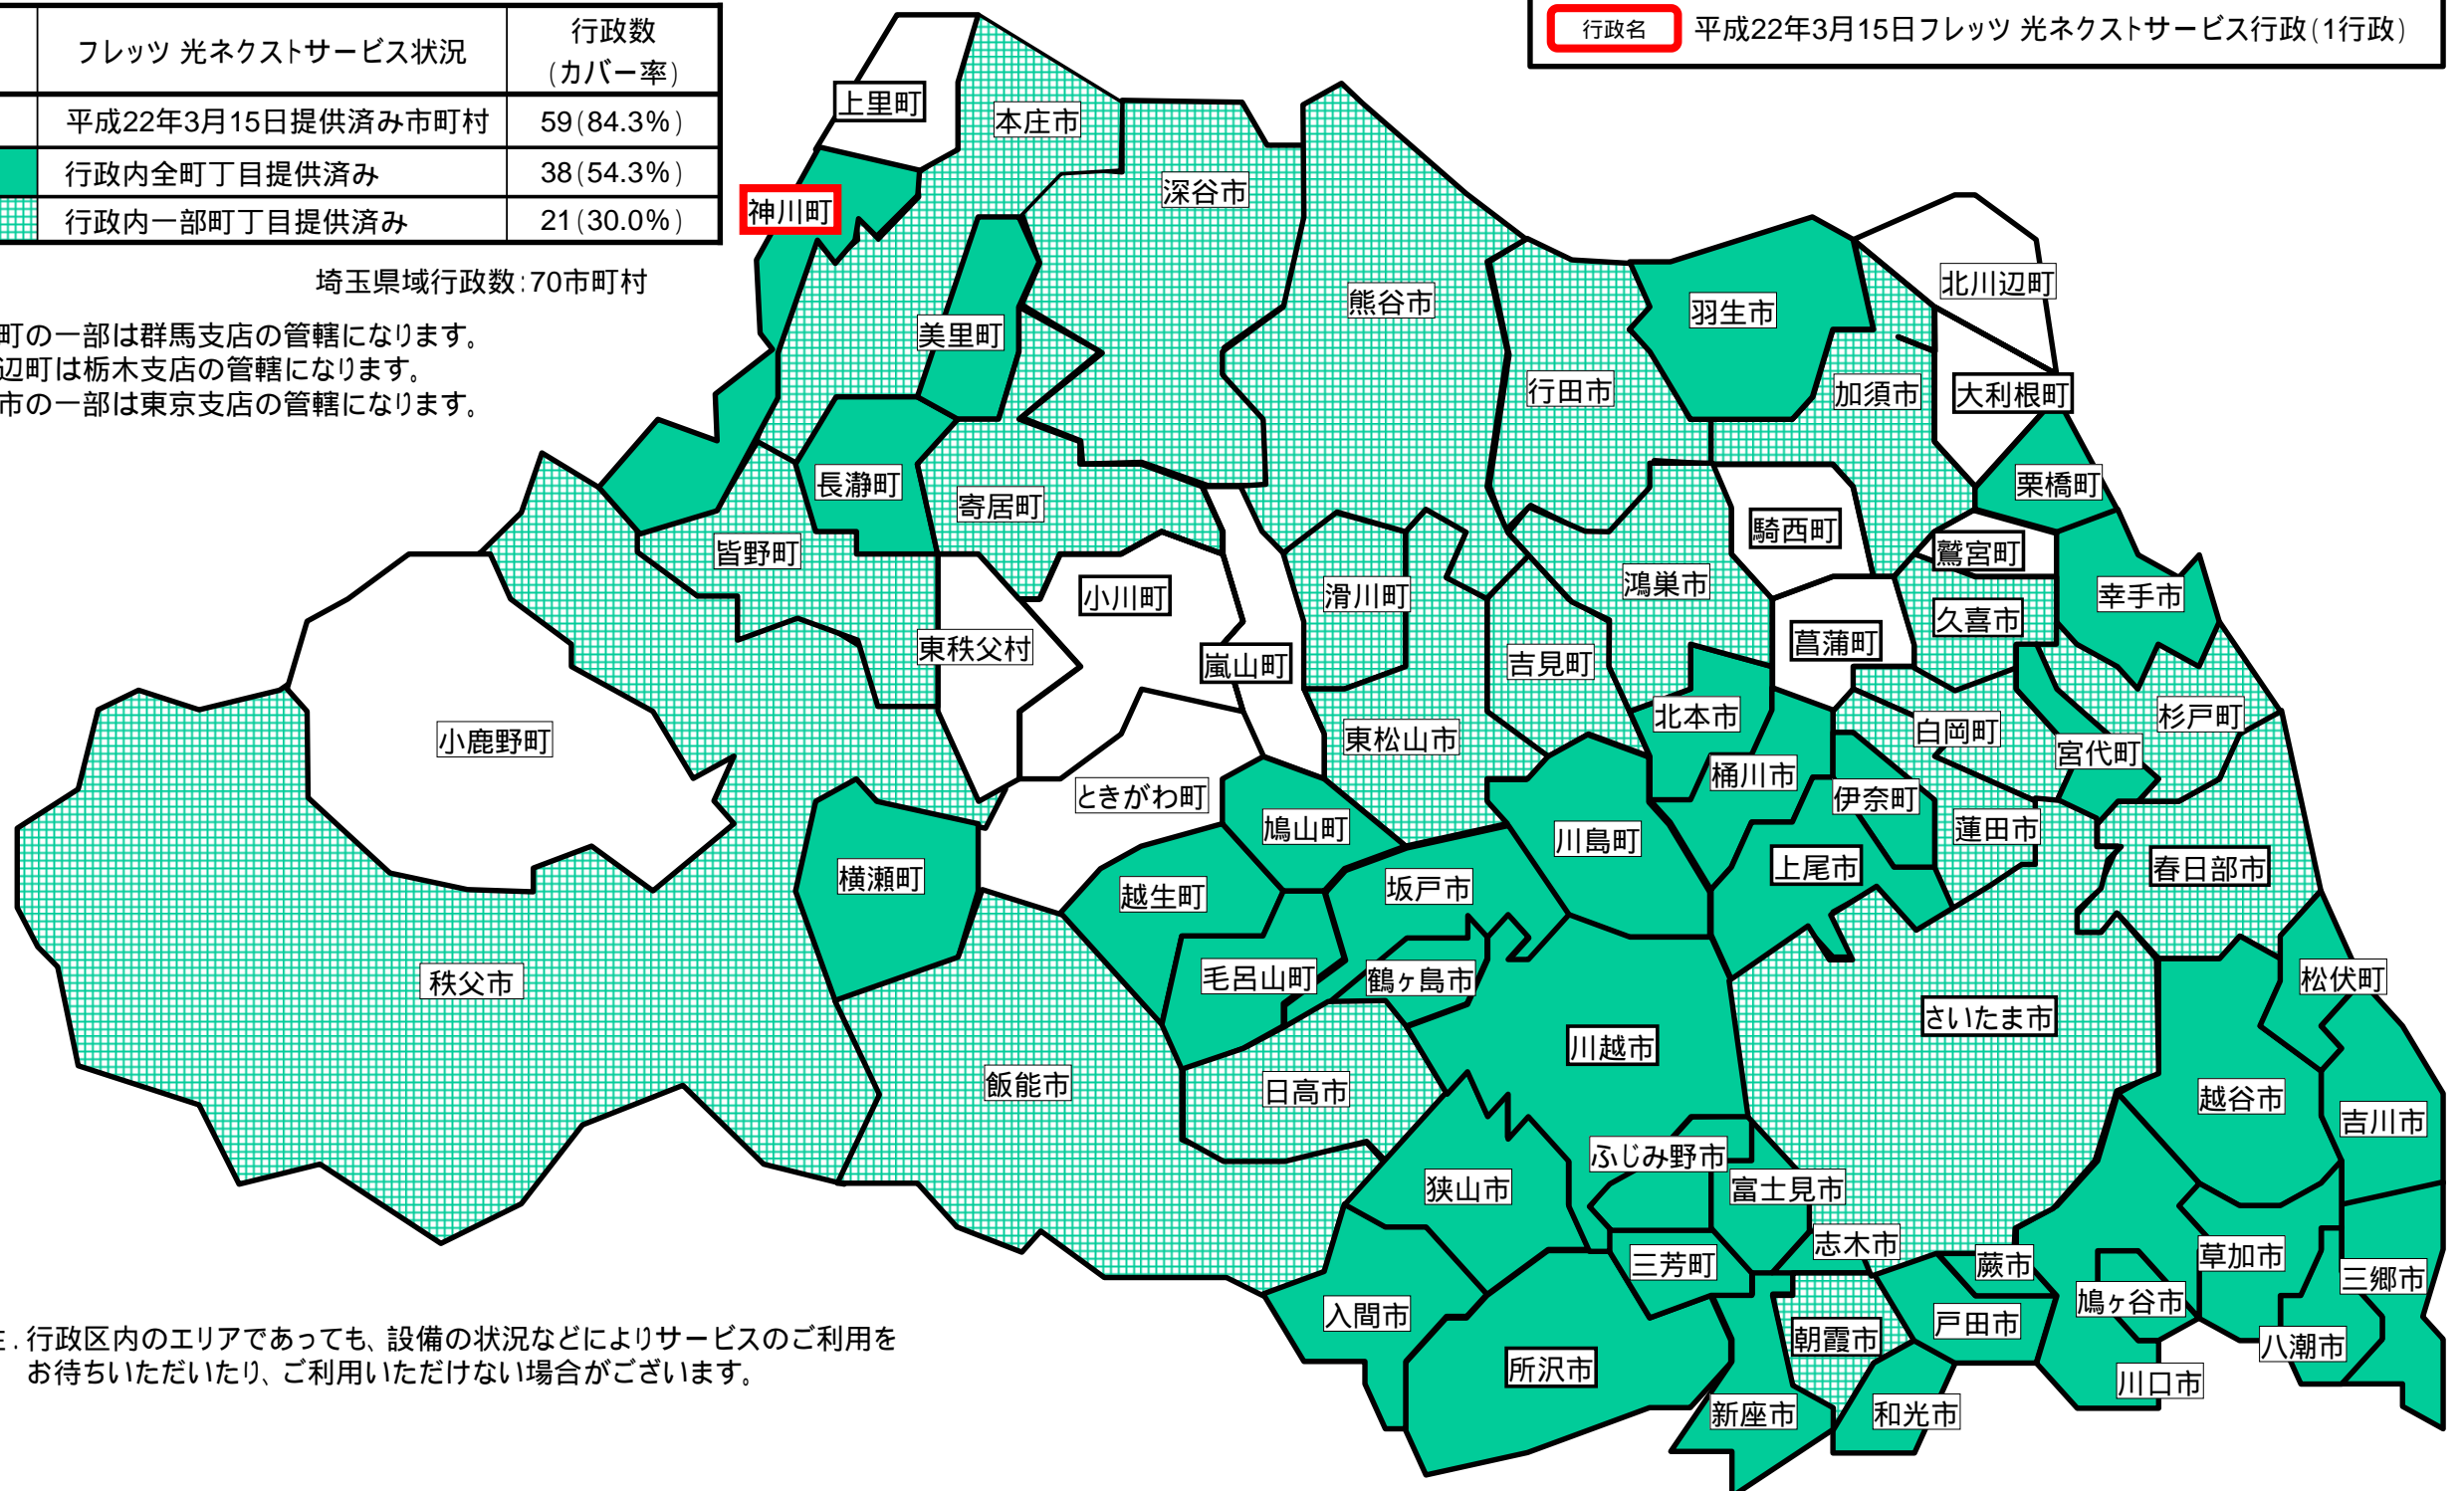

別紙 「フレッツ 光ネクスト」のサービスエリアマップ

「フレッツ 光ネクスト」サービスエリア（平成22年3月15日現在）

さいたま市、ふじみ野市、上尾市、朝霞市、入間市、桶川市、春日部市、加須市、川口市、川越市、北本市、行田市、久喜市、熊谷市、鴻巣市、越谷市、坂戸市、幸手市、狭山市、志木市、草加市、秩父市、鶴ヶ島市、所沢市、戸田市、新座市、蓮田市、鳩ヶ谷市、羽生市、飯能市、東松山市、日高市、深谷市、富士見市、本庄市、三郷市、八潮市、吉川市、和光市、蕨市、伊奈町、越生町、神川町、川島町、栗橋町、白岡町、杉戸町、長瀬町、滑川町、鳩山町、松伏町、美里町、皆野町、宮代町、三芳町、毛呂山町、横瀬町、吉見町、寄居町

地図	フレッツ 光ネクストサービス状況	行政数 (カバー率)
	平成22年3月15日提供済み市町村	59(84.3%)
	行政内全町丁目提供済み	38(54.3%)
	行政内一部町丁目提供済み	21(30.0%)

行政名 平成22年3月15日フレッツ 光ネクストサービス行政(1行政)

埼玉県域行政数:70市町村

神川町の一部は群馬支店の管轄になります。
北川辺町は栃木支店の管轄になります。
新座市の一部は東京支店の管轄になります。

注. 行政区内のエリアであっても、設備の状況などによりサービスのご利用をお待ちいただいたり、ご利用いただけない場合がございます。