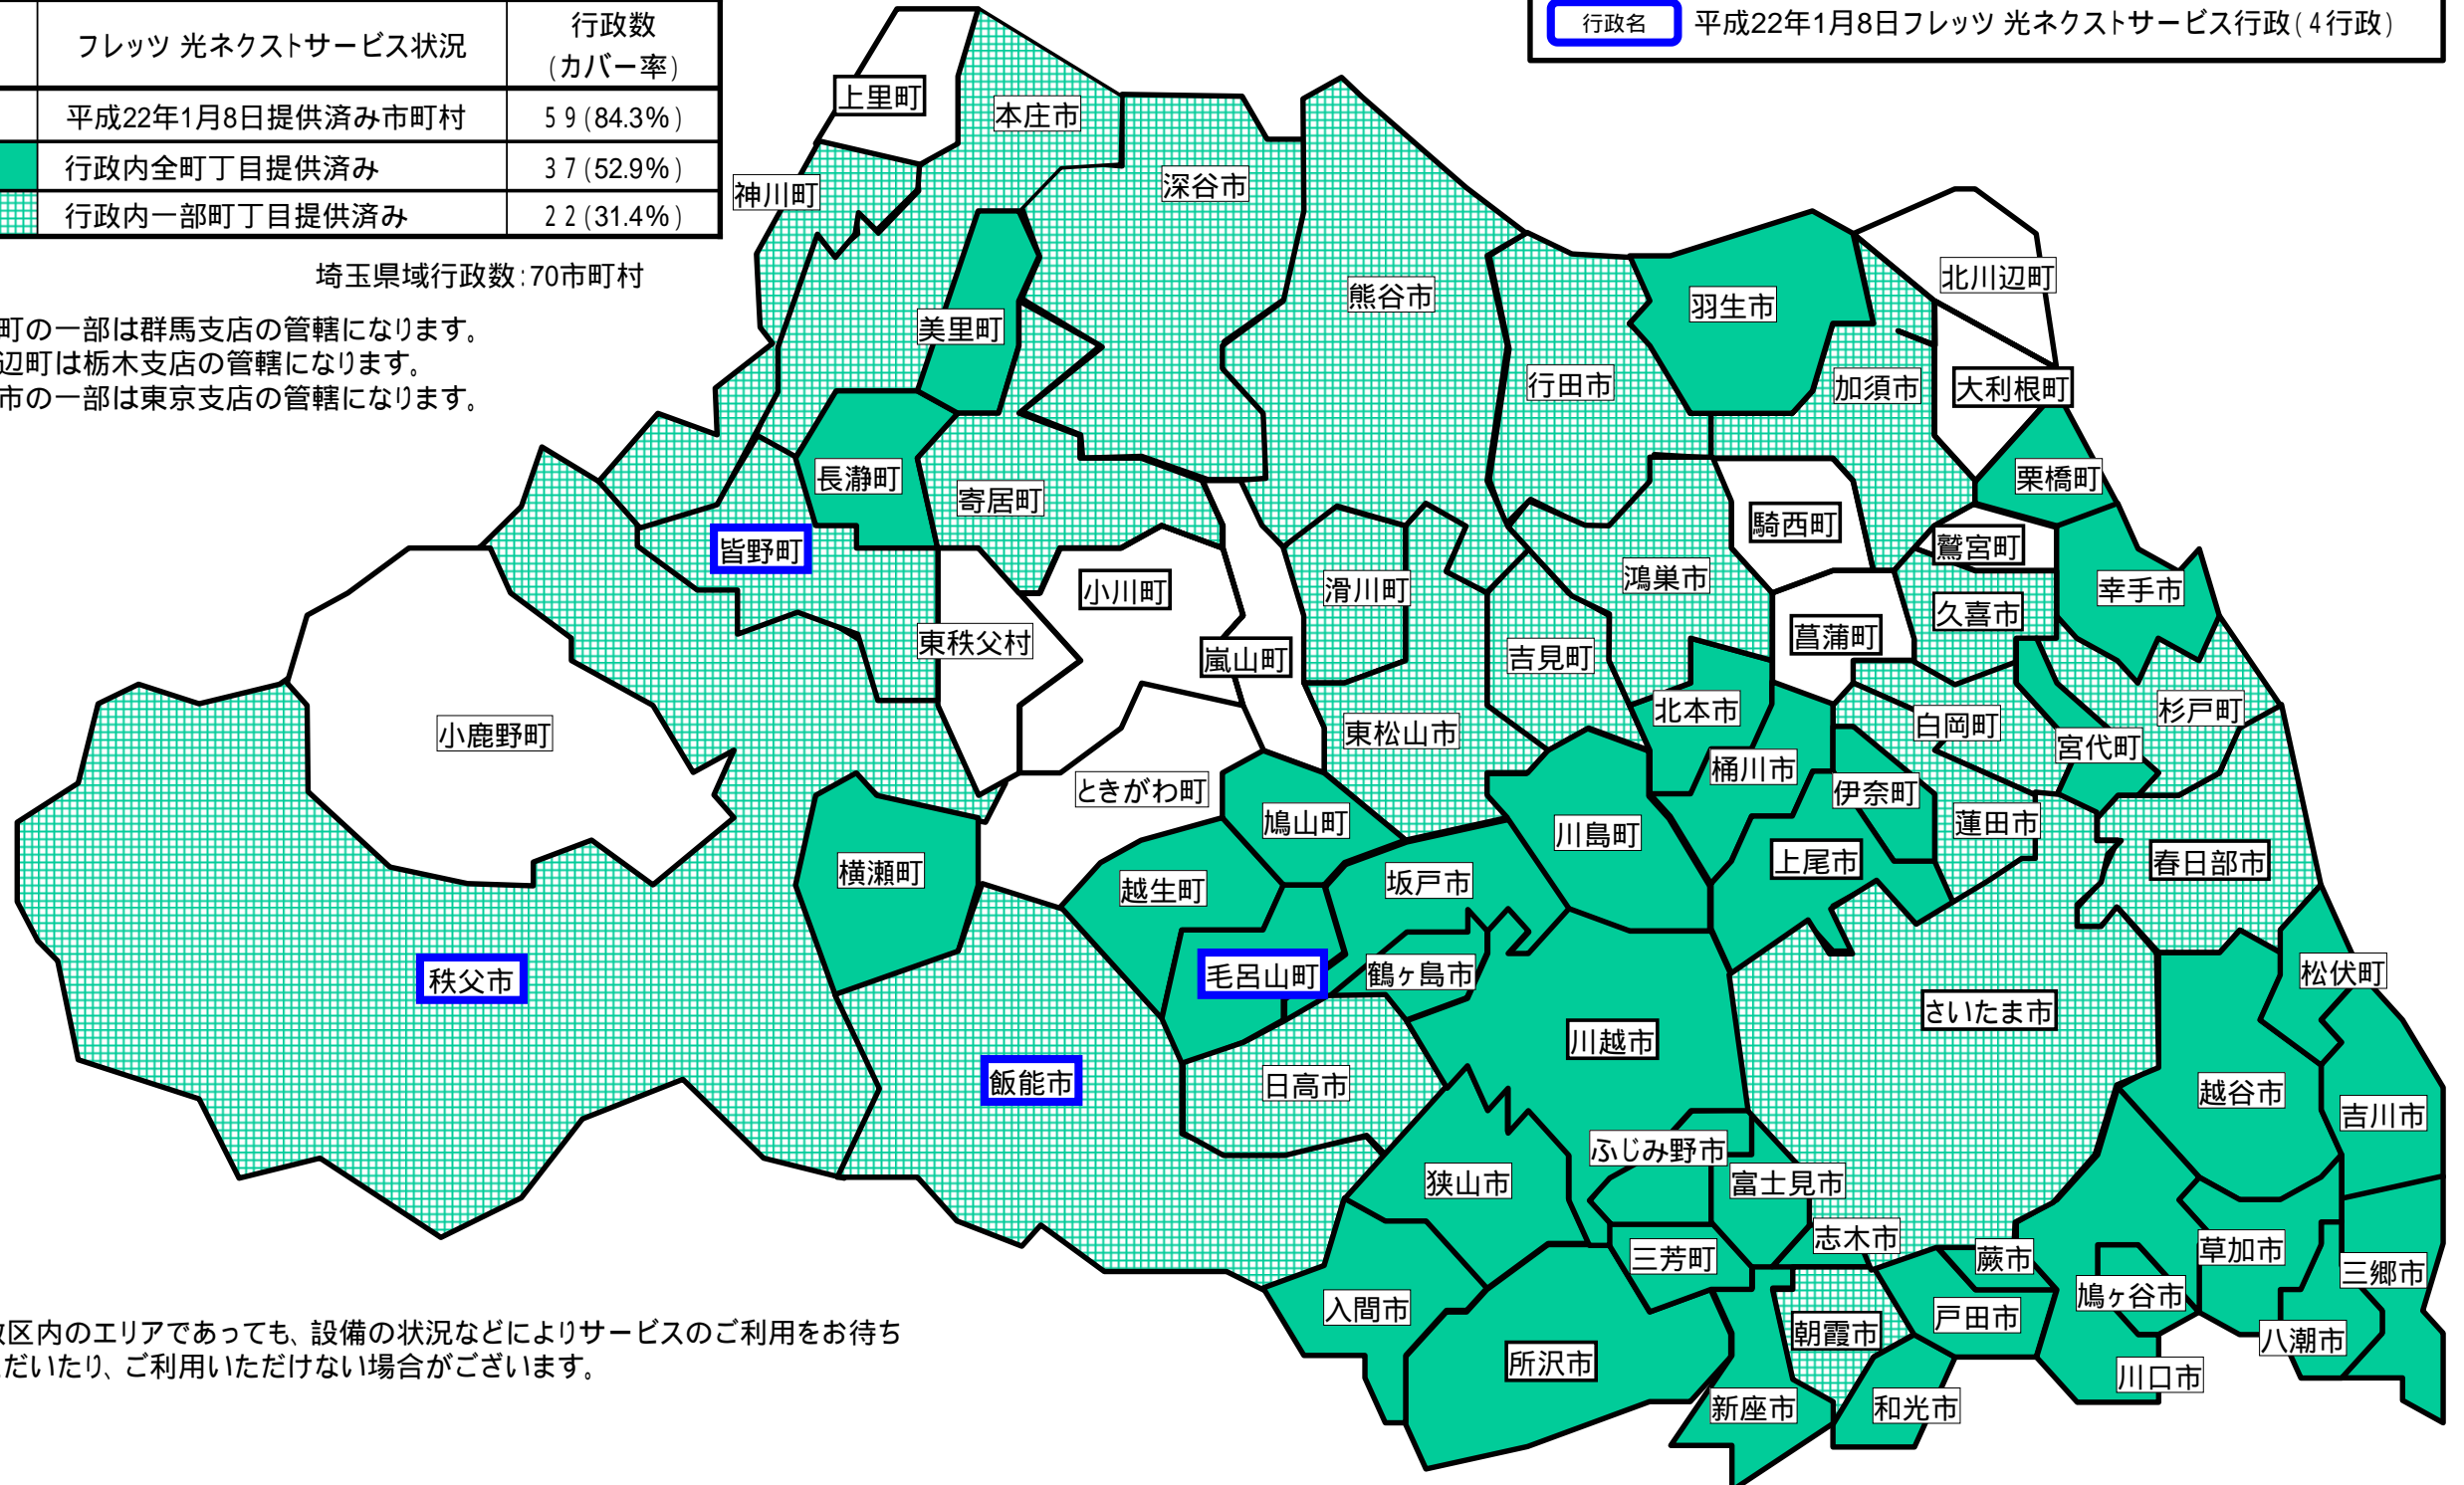

# 別紙 「フレッツ 光ネクスト」のサービスエリアマップ

「フレッツ 光ネクスト」サービスエリア（平成22年1月8日現在）

さいたま市、ふじみ野市、上尾市、朝霞市、入間市、桶川市、春日部市、加須市、川口市、川越市、北本市、行田市、久喜市、熊谷市、鴻巣市、越谷市、坂戸市、幸手市、狭山市、志木市、草加市、秩父市、鶴ヶ島市、所沢市、戸田市、新座市、蓮田市、鳩ヶ谷市、羽生市、飯能市、東松山市、日高市、深谷市、富士見市、本庄市、三郷市、八潮市、吉川市、和光市、蕨市、伊奈町、越生町、神川町、川島町、栗橋町、白岡町、杉戸町、長瀬町、滑川町、鳩山町、松伏町、美里町、皆野町、宮代町、三芳町、毛呂山町、横瀬町、吉見町、寄居町

地図	フレッツ 光ネクストサービス状況	行政数 (カバー率)
	平成22年1月8日提供済み市町村	59 (84.3%)
	行政内全町丁目提供済み	37 (52.9%)
	行政内一部町丁目提供済み	22 (31.4%)

行政名 平成22年1月8日フレッツ 光ネクストサービス行政(4行政)

埼玉県域行政数:70市町村

神川町の一部は群馬支店の管轄になります。  
北川辺町は栃木支店の管轄になります。  
新座市の一部は東京支店の管轄になります。

行政区内のエリアであっても、設備の状況などによりサービスのご利用をお待ち  
いただいたり、ご利用いただけない場合がございます。