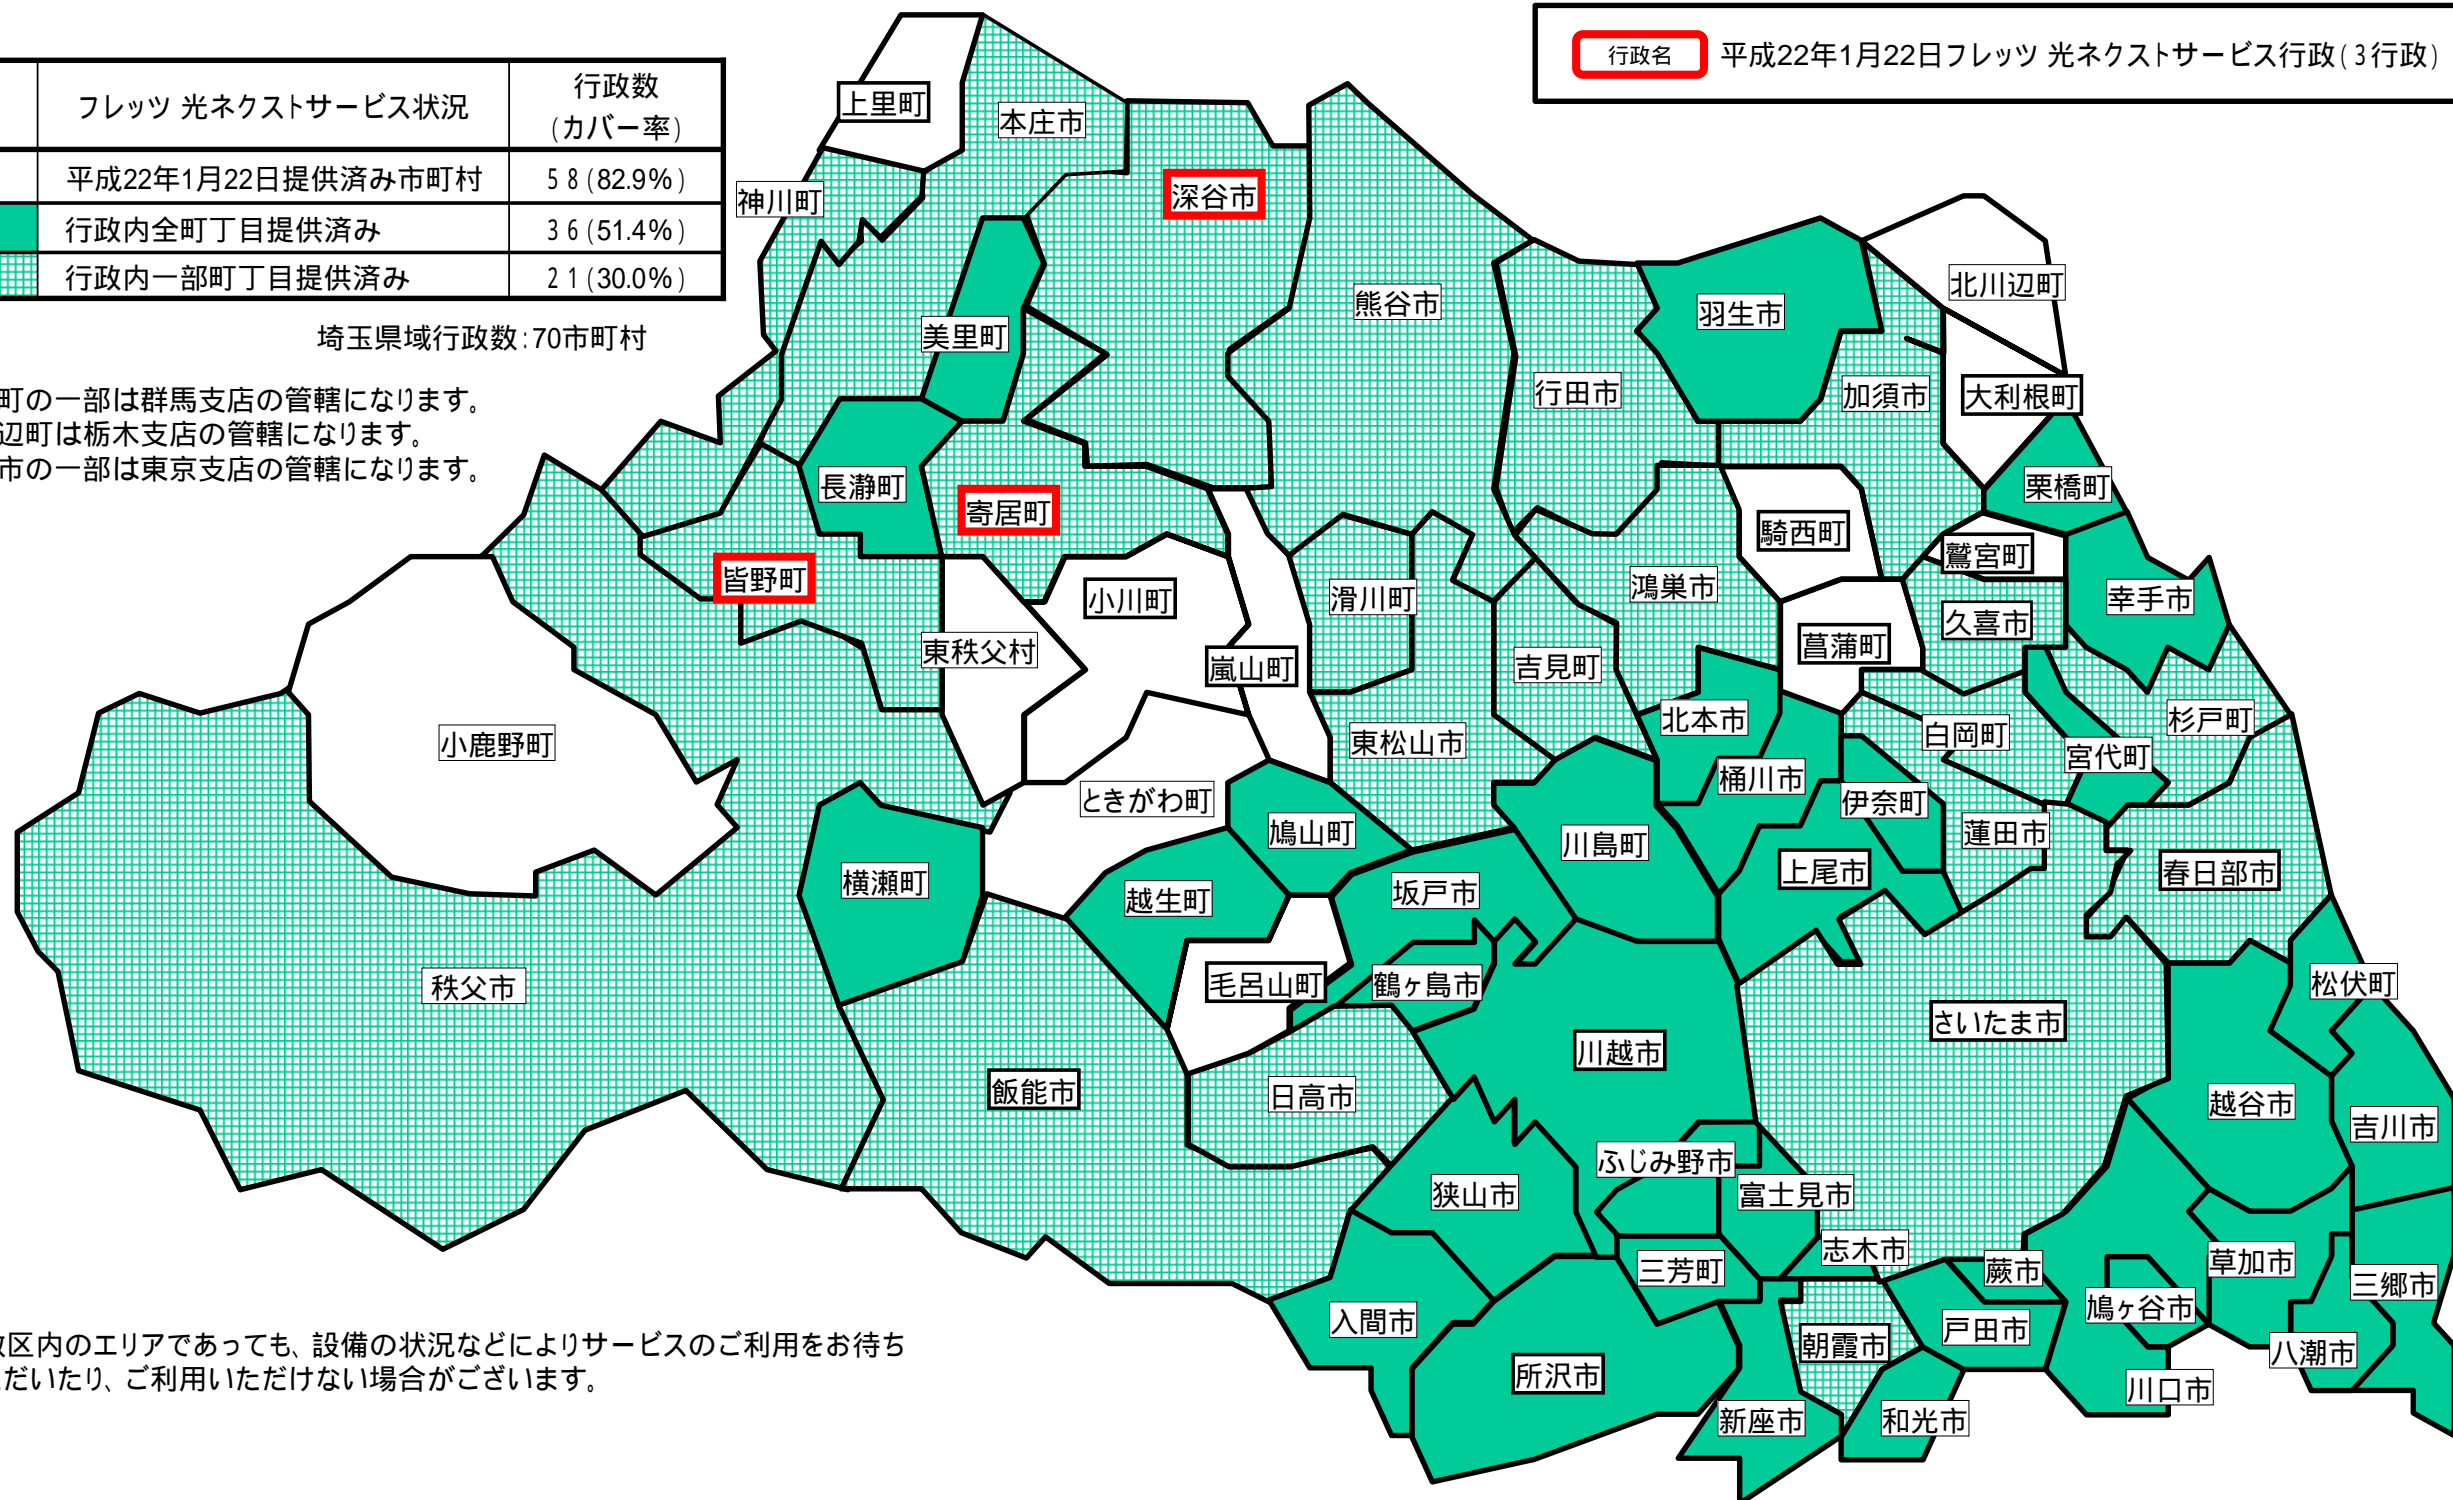

別紙 「フレッツ 光ネクスト」のサービスエリアマップ

「フレッツ 光ネクスト」サービスエリア（平成22年1月22日現在）

さいたま市、ふじみ野市、上尾市、朝霞市、入間市、桶川市、春日部市、加須市、川口市、川越市、北本市、行田市、久喜市、熊谷市、鴻巣市、越谷市、坂戸市、幸手市、狭山市、志木市、草加市、秩父市、鶴ヶ島市、所沢市、戸田市、新座市、蓮田市、鳩ヶ谷市、羽生市、飯能市、東松山市、日高市、深谷市、富士見市、本庄市、三郷市、八潮市、吉川市、和光市、蕨市、伊奈町、越生町、神川町、川島町、栗橋町、白岡町、杉戸町、長瀬町、滑川町、鳩山町、松伏町、美里町、皆野町、宮代町、三芳町、横瀬町、吉見町、寄居町

地図	フレッツ 光ネクストサービス状況	行政数 (カバー率)
	平成22年1月22日提供済み市町村	58 (82.9%)
	行政内全町丁目提供済み	36 (51.4%)
	行政内一部町丁目提供済み	21 (30.0%)

埼玉県域行政数:70市町村

神川町の一部は群馬支店の管轄になります。
北川辺町は栃木支店の管轄になります。
新座市の一部は東京支店の管轄になります。

行政名 平成22年1月22日フレッツ 光ネクストサービス行政(3行政)

行政区内のエリアであっても、設備の状況などによりサービスのご利用をお待ち
いただいたり、ご利用いただけない場合がございます。