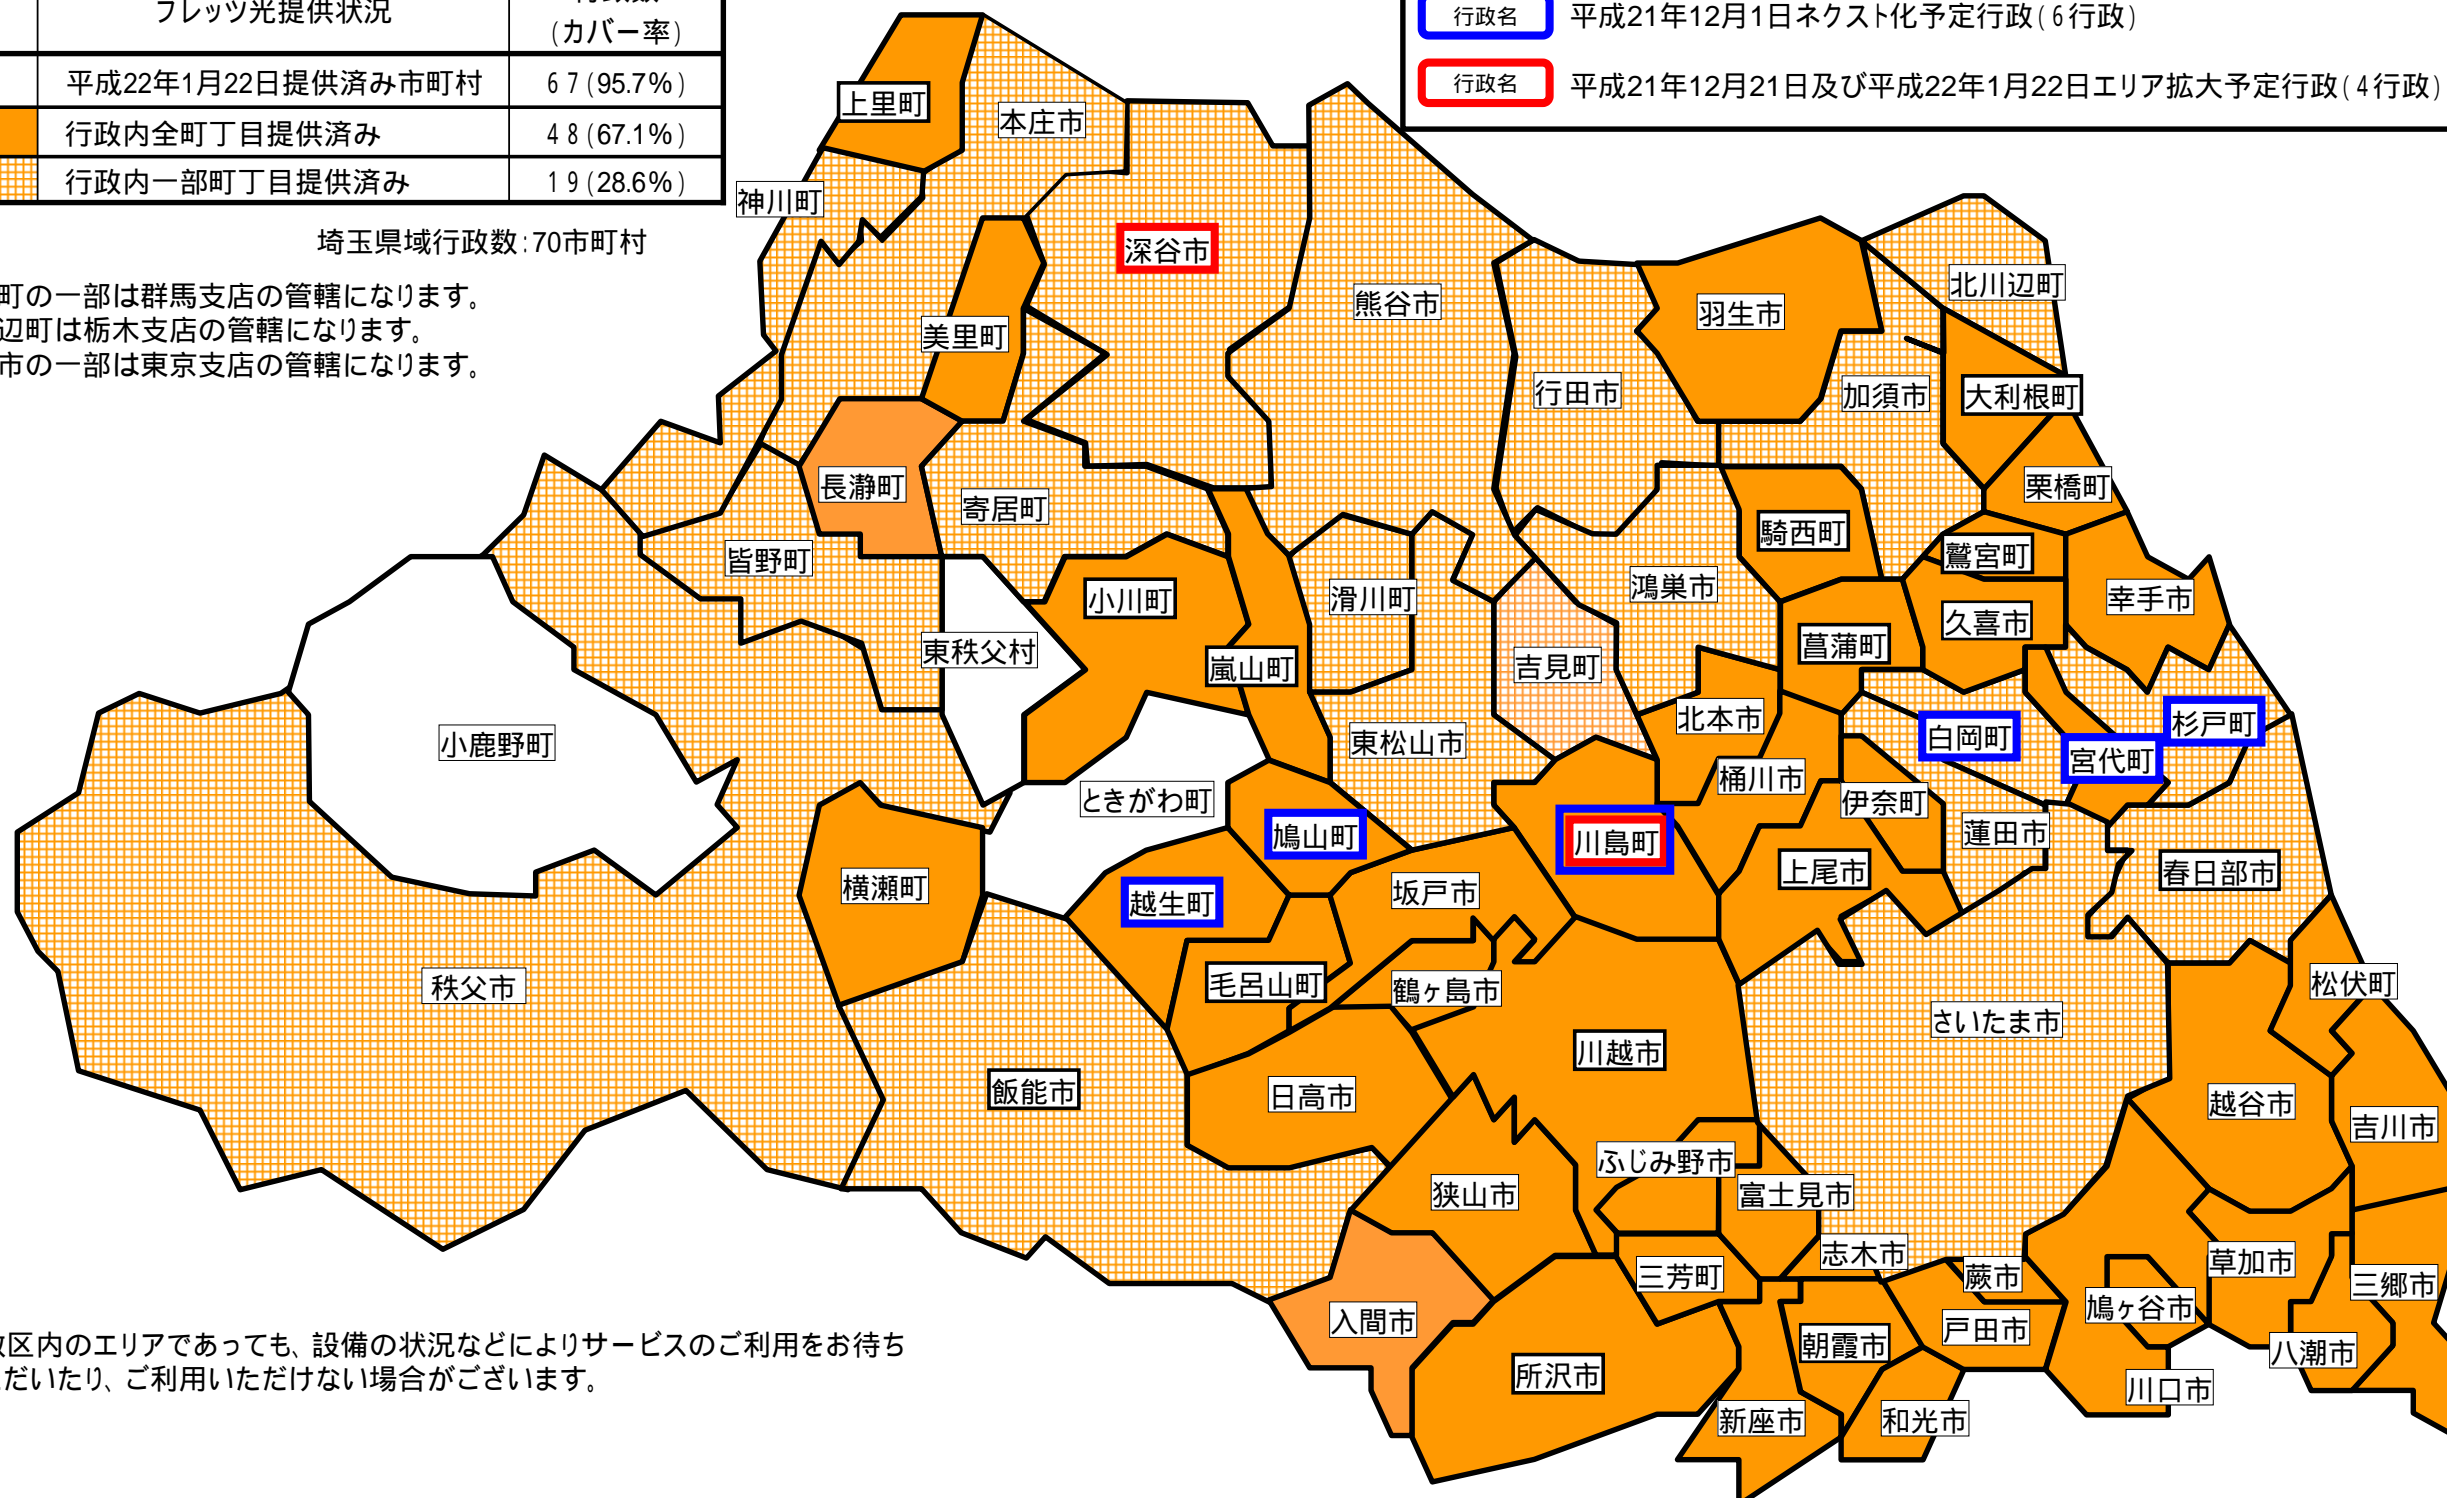

別紙 <参考> 「フレッツ光 (フレッツ 光ネクストおよびBフレッツ)」のサービスエリアマップ

Bフレッツおよびフレッツ 光ネクストサービス提供開始済み(平成22年1月22日現在)

さいたま市、ふじみ野市、上尾市、朝霞市、入間市、桶川市、春日部市、加須市、川口市、川越市、北本市、行田市、久喜市、熊谷市、鴻巣市、越谷市、坂戸市、幸手市、狭山市、志木市、草加市、秩父市、鶴ヶ島市、所沢市、戸田市、新座市、蓮田市、鳩ヶ谷市、羽生市、飯能市、東松山市、日高市、深谷市、富士見市、本庄市、三郷市、八潮市、吉川市、和光市、蕨市、伊奈町、大利根町、越生町、小川町、神川町、上里町、川島町、騎西町、北川辺町、栗橋町、白岡町、杉戸町、長瀨町、滑川町、鳩山町、松伏町、美里町、皆野町、宮代町、三芳町、毛呂山町、横瀬町、吉見町、鷲宮町、嵐山町、菫蒲町、寄居町

| 地図 | フレッツ光提供状況 | 行政数 (カバー率) |
|---|-------------------|---------------|
| | 平成22年1月22日提供済み市町村 | 67 (95.7%) |
|  | 行政内全町丁目提供済み | 48 (67.1%) |
|  | 行政内一部町丁目提供済み | 19 (28.6%) |

 行政名 平成21年12月1日ネクスト化予定行政(6行政)
 行政名 平成21年12月21日及び平成22年1月22日エリア拡大予定行政(4行政)

埼玉県域行政数:70市町村

神川町の一部は群馬支店の管轄になります。
 北川辺町は栃木支店の管轄になります。
 新座市の一部は東京支店の管轄になります。

行政区内のエリアであっても、設備の状況などによりサービスのご利用をお待ち
 いただいたり、ご利用いただけない場合がございます。