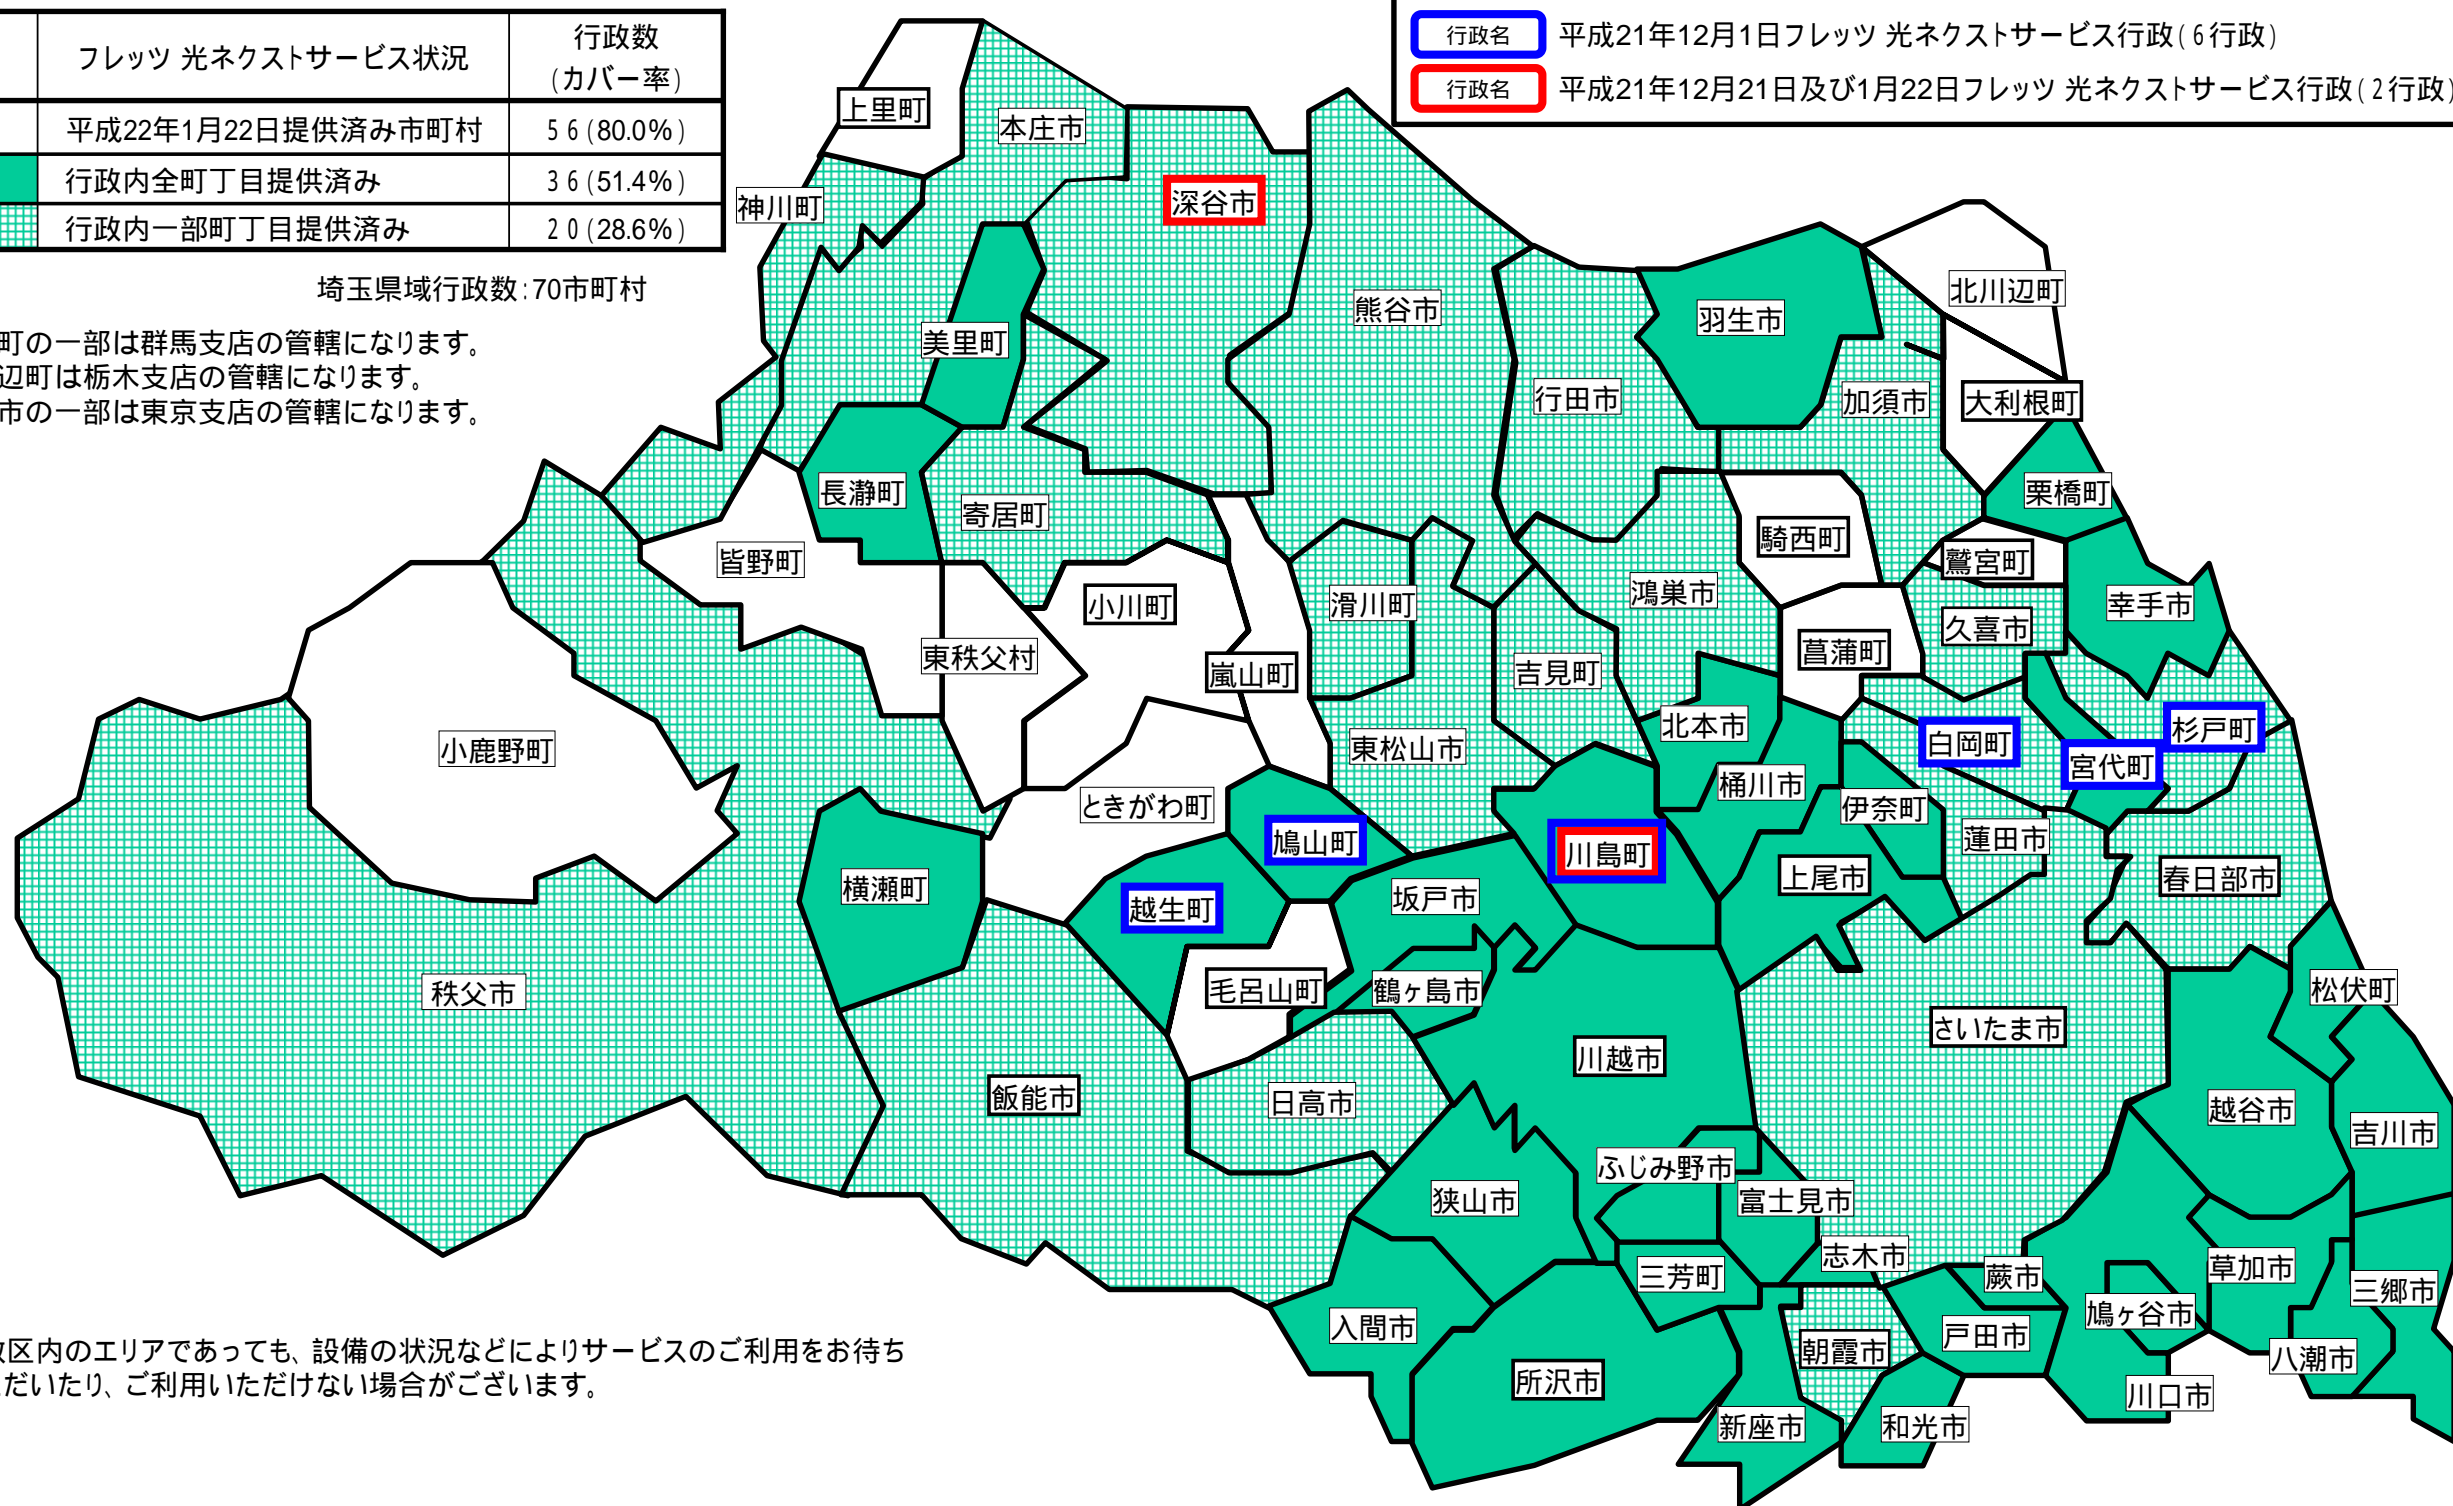

別紙 「フレッツ 光ネクスト」のサービスエリアマップ

「フレッツ 光ネクスト」サービスエリア（平成22年1月22日現在）

さいたま市、ふじみ野市、上尾市、朝霞市、入間市、桶川市、春日部市、加須市、川口市、川越市、北本市、行田市、久喜市、熊谷市、鴻巣市、越谷市、坂戸市、幸手市、狭山市、志木市、草加市、秩父市、鶴ヶ島市、所沢市、戸田市、新座市、蓮田市、鳩ヶ谷市、羽生市、飯能市、東松山市、日高市、深谷市、富士見市、本庄市、三郷市、八潮市、吉川市、和光市、蕨市、伊奈町、越生町、神川町、川島町、栗橋町、白岡町、杉戸町、長瀬町、滑川町、鳩山町、松伏町、美里町、宮代町、三芳町、横瀬町、吉見町、寄居町

地図	フレッツ 光ネクストサービス状況	行政数 (カバー率)
	平成22年1月22日提供済み市町村	56 (80.0%)
	行政内全町丁目提供済み	36 (51.4%)
	行政内一部町丁目提供済み	20 (28.6%)

	行政名	平成21年12月1日フレッツ 光ネクストサービス行政(6行政)
	行政名	平成21年12月21日及び1月22日フレッツ 光ネクストサービス行政(2行政)

埼玉県域行政数:70市町村

神川町の一部は群馬支店の管轄になります。
北川辺町は栃木支店の管轄になります。
新座市の一部は東京支店の管轄になります。

行政区内のエリアであっても、設備の状況などによりサービスのご利用をお待ちいただいたり、ご利用いただけない場合がございます。