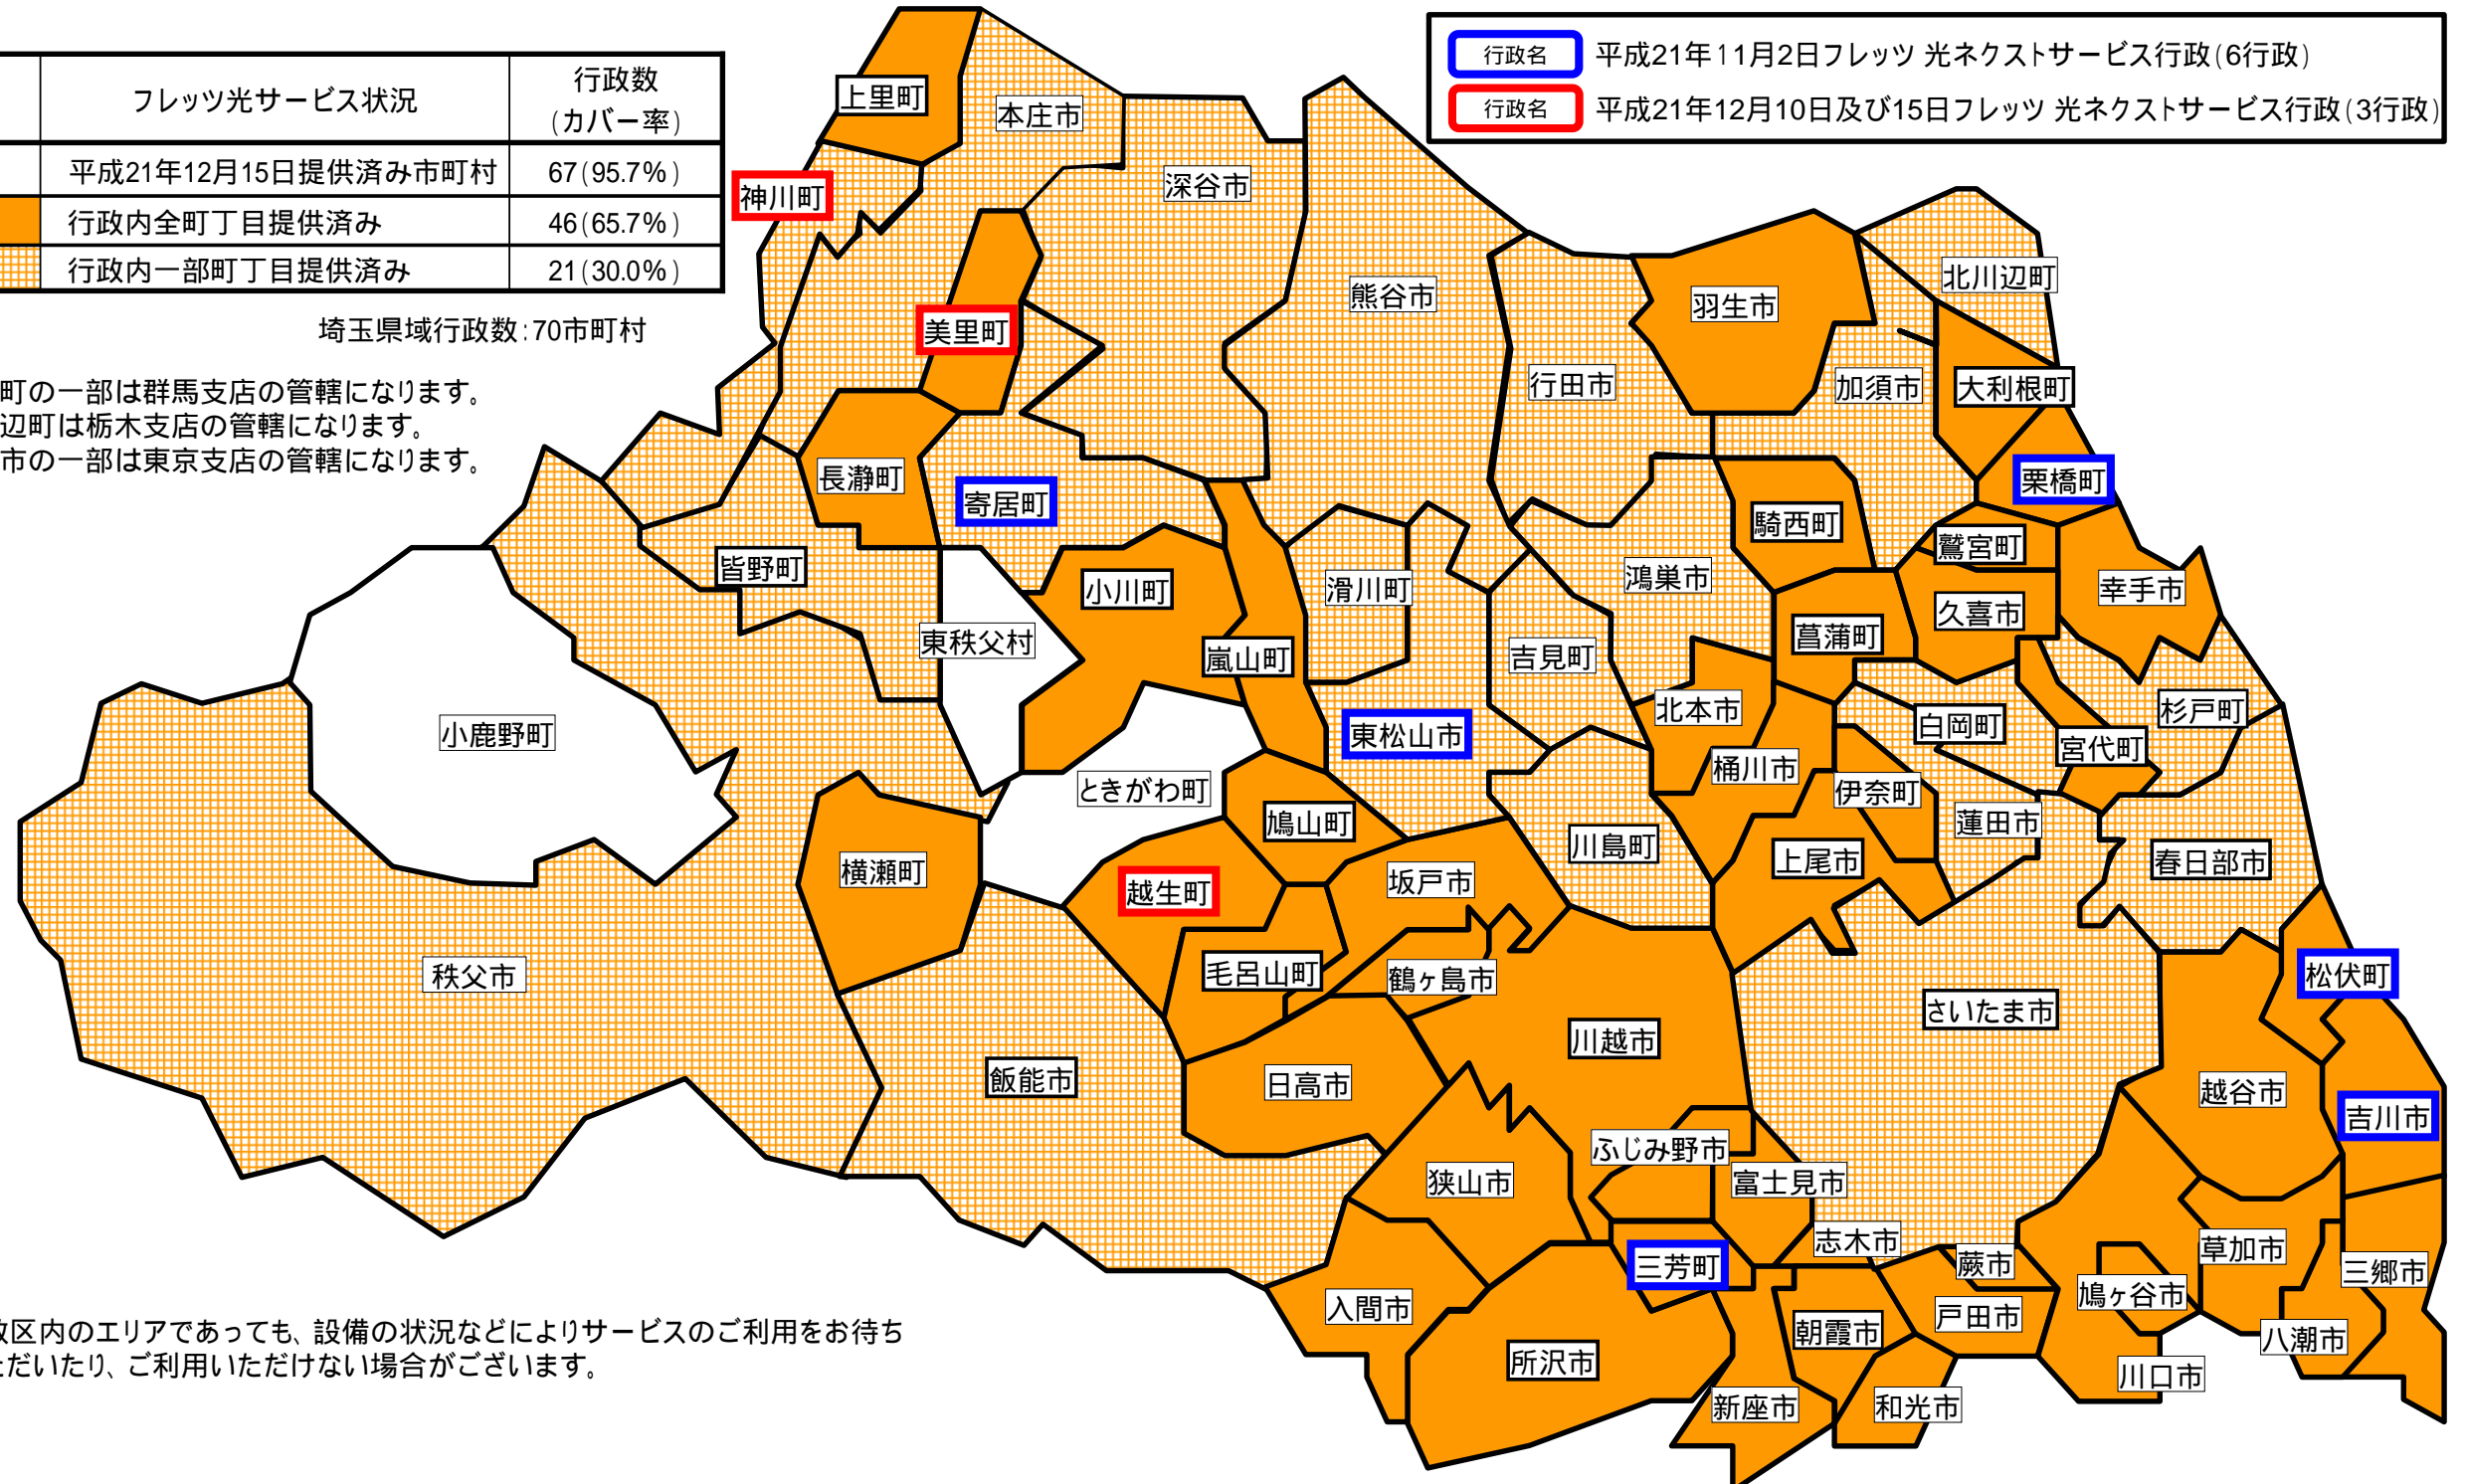

別紙 <参考> 「フレッツ光 (フレッツ 光ネクストおよびBフレッツ)」のサービスエリアマップ

「フレッツ光(フレッツ 光ネクストおよびBフレッツ)」サービスエリア (平成21年12月15日現在)

さいたま市、ふじみ野市、上尾市、朝霞市、入間市、桶川市、春日部市、加須市、川口市、川越市、北本市、行田市、久喜市、熊谷市、鴻巣市、越谷市、坂戸市、幸手市、狭山市、志木市、草加市、秩父市、鶴ヶ島市、所沢市、戸田市、新座市、蓮田市、鳩ヶ谷市、羽生市、飯能市、東松山市、日高市、深谷市、富士見市、本庄市、三郷市、八潮市、吉川市、和光市、蕨市、伊奈町、大利根町、越生町、小川町、神川町、川島町、栗橋町、白岡町、杉戸町、長瀬町、滑川町、鳩山町、松伏町、美里町、皆野町、宮代町、三芳町、毛呂山町、横瀬町、吉見町、鷲宮町、嵐山町、菫蒲町、寄居町、上里町、騎西町、北川辺町

地図	フレッツ光サービス状況	行政数 (カバー率)
	平成21年12月15日提供済み市町村	67 (95.7%)
	行政内全町丁目提供済み	46 (65.7%)
	行政内一部町丁目提供済み	21 (30.0%)

埼玉県域行政数:70市町村

神川町の一部は群馬支店の管轄になります。
北川辺町は栃木支店の管轄になります。
新座市の一部は東京支店の管轄になります。

 行政名 平成21年11月2日フレッツ 光ネクストサービス行政(6行政)
 行政名 平成21年12月10日及び15日フレッツ 光ネクストサービス行政(3行政)

行政区内のエリアであっても、設備の状況などによりサービスのご利用をお待ち
いただいたり、ご利用いただけない場合がございます。