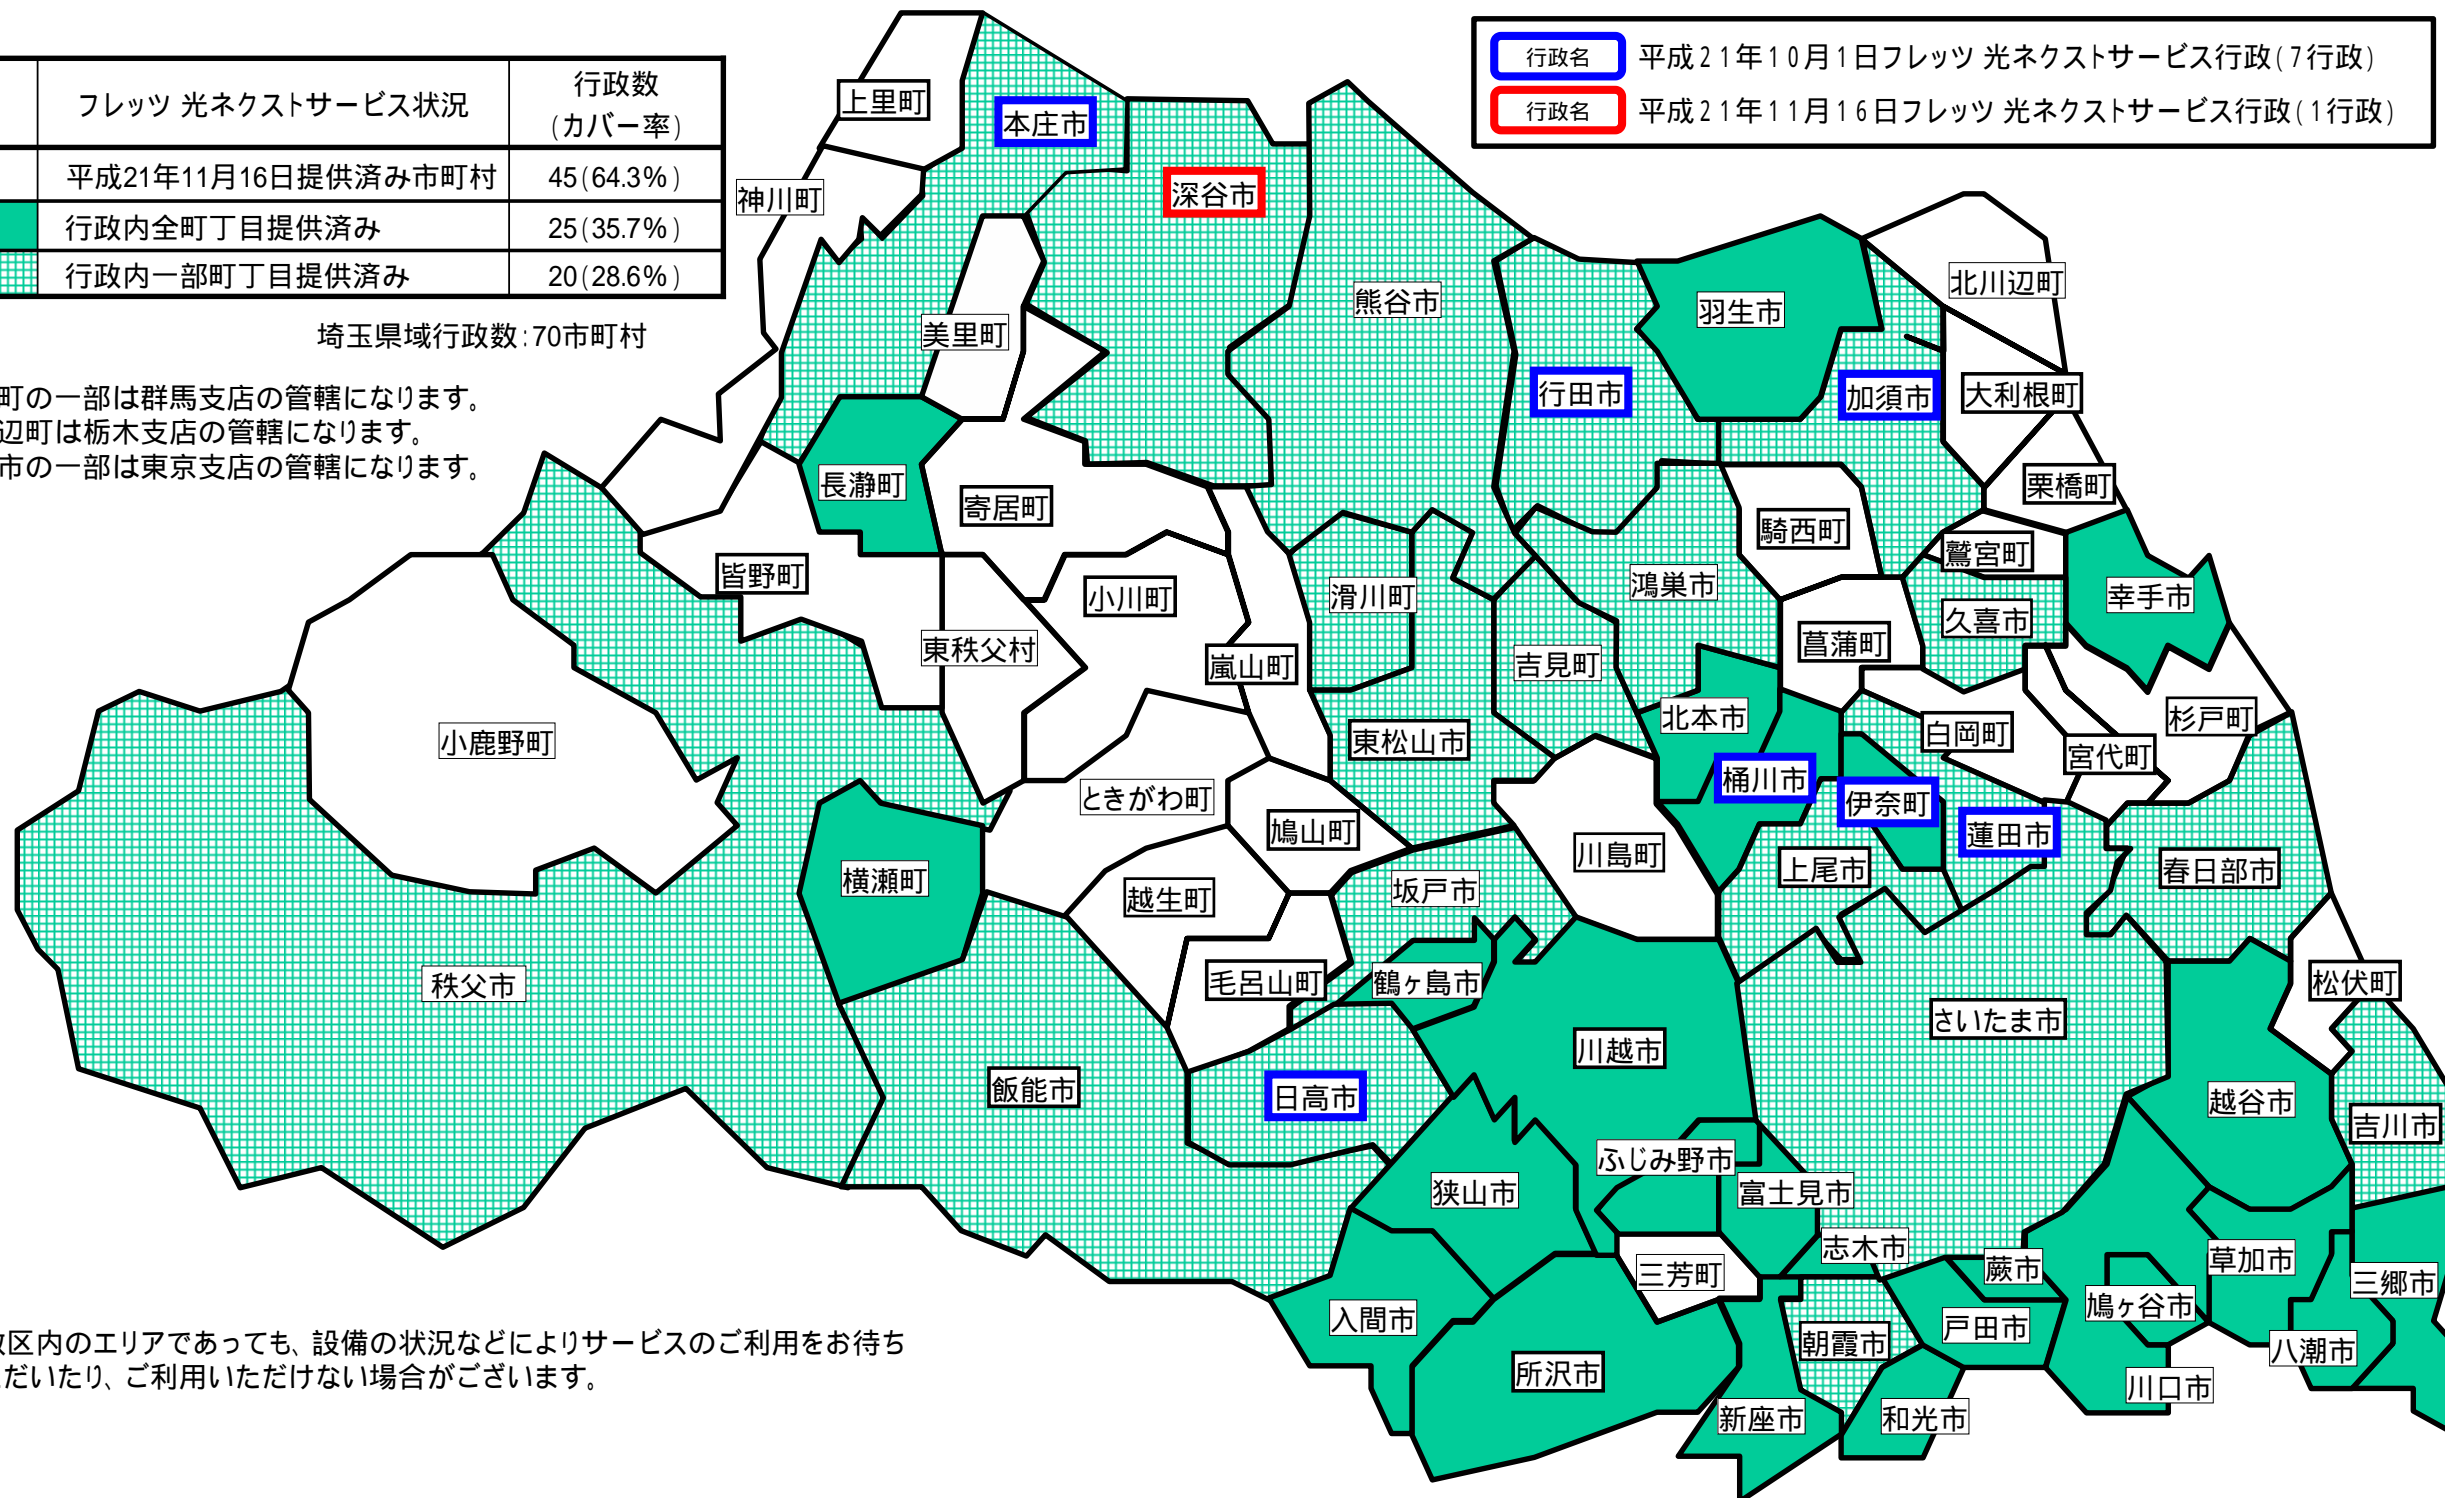

別紙 「フレッツ 光ネクスト」のサービスエリアマップ

フレッツ 光ネクストサービス開始済み(平成21年11月16日現在)

さいたま市、ふじみ野市、上尾市、朝霞市、入間市、桶川市、春日部市、加須市、川口市、川越市、北本市、行田市、久喜市、熊谷市、鴻巣市、越谷市、坂戸市、幸手市、狭山市、志木市、草加市、秩父市、鶴ヶ島市、所沢市、戸田市、新座市、蓮田市、鳩ヶ谷市、羽生市、飯能市、東松山市、日高市、深谷市、富士見市、本庄市、三郷市、八潮市、吉川市、和光市、蕨市、伊奈町、長瀬町、滑川町、横瀬町、吉見町
 平成21年10月1日に「フレッツ 光ネクスト」を提供開始する地域 一部地域:加須市、蓮田市、日高市、行田市、本庄市、桶川市、伊奈町
 平成21年11月16日に「フレッツ 光ネクスト」を提供開始する地域 一部地域:深谷市

地図	フレッツ 光ネクストサービス状況	行政数 (カバー率)
	平成21年11月16日提供済み市町村	45 (64.3%)
	行政内全町丁目提供済み	25 (35.7%)
	行政内一部町丁目提供済み	20 (28.6%)

埼玉県域行政数:70市町村

神川町の一部は群馬支店の管轄になります。
 北川辺町は栃木支店の管轄になります。
 新座市の一部は東京支店の管轄になります。

 行政名 平成21年10月1日フレッツ 光ネクストサービス行政(7行政)
 行政名 平成21年11月16日フレッツ 光ネクストサービス行政(1行政)

行政区内のエリアであっても、設備の状況などによりサービスのご利用をお待ち
 いただいたり、ご利用いただけない場合がございます。