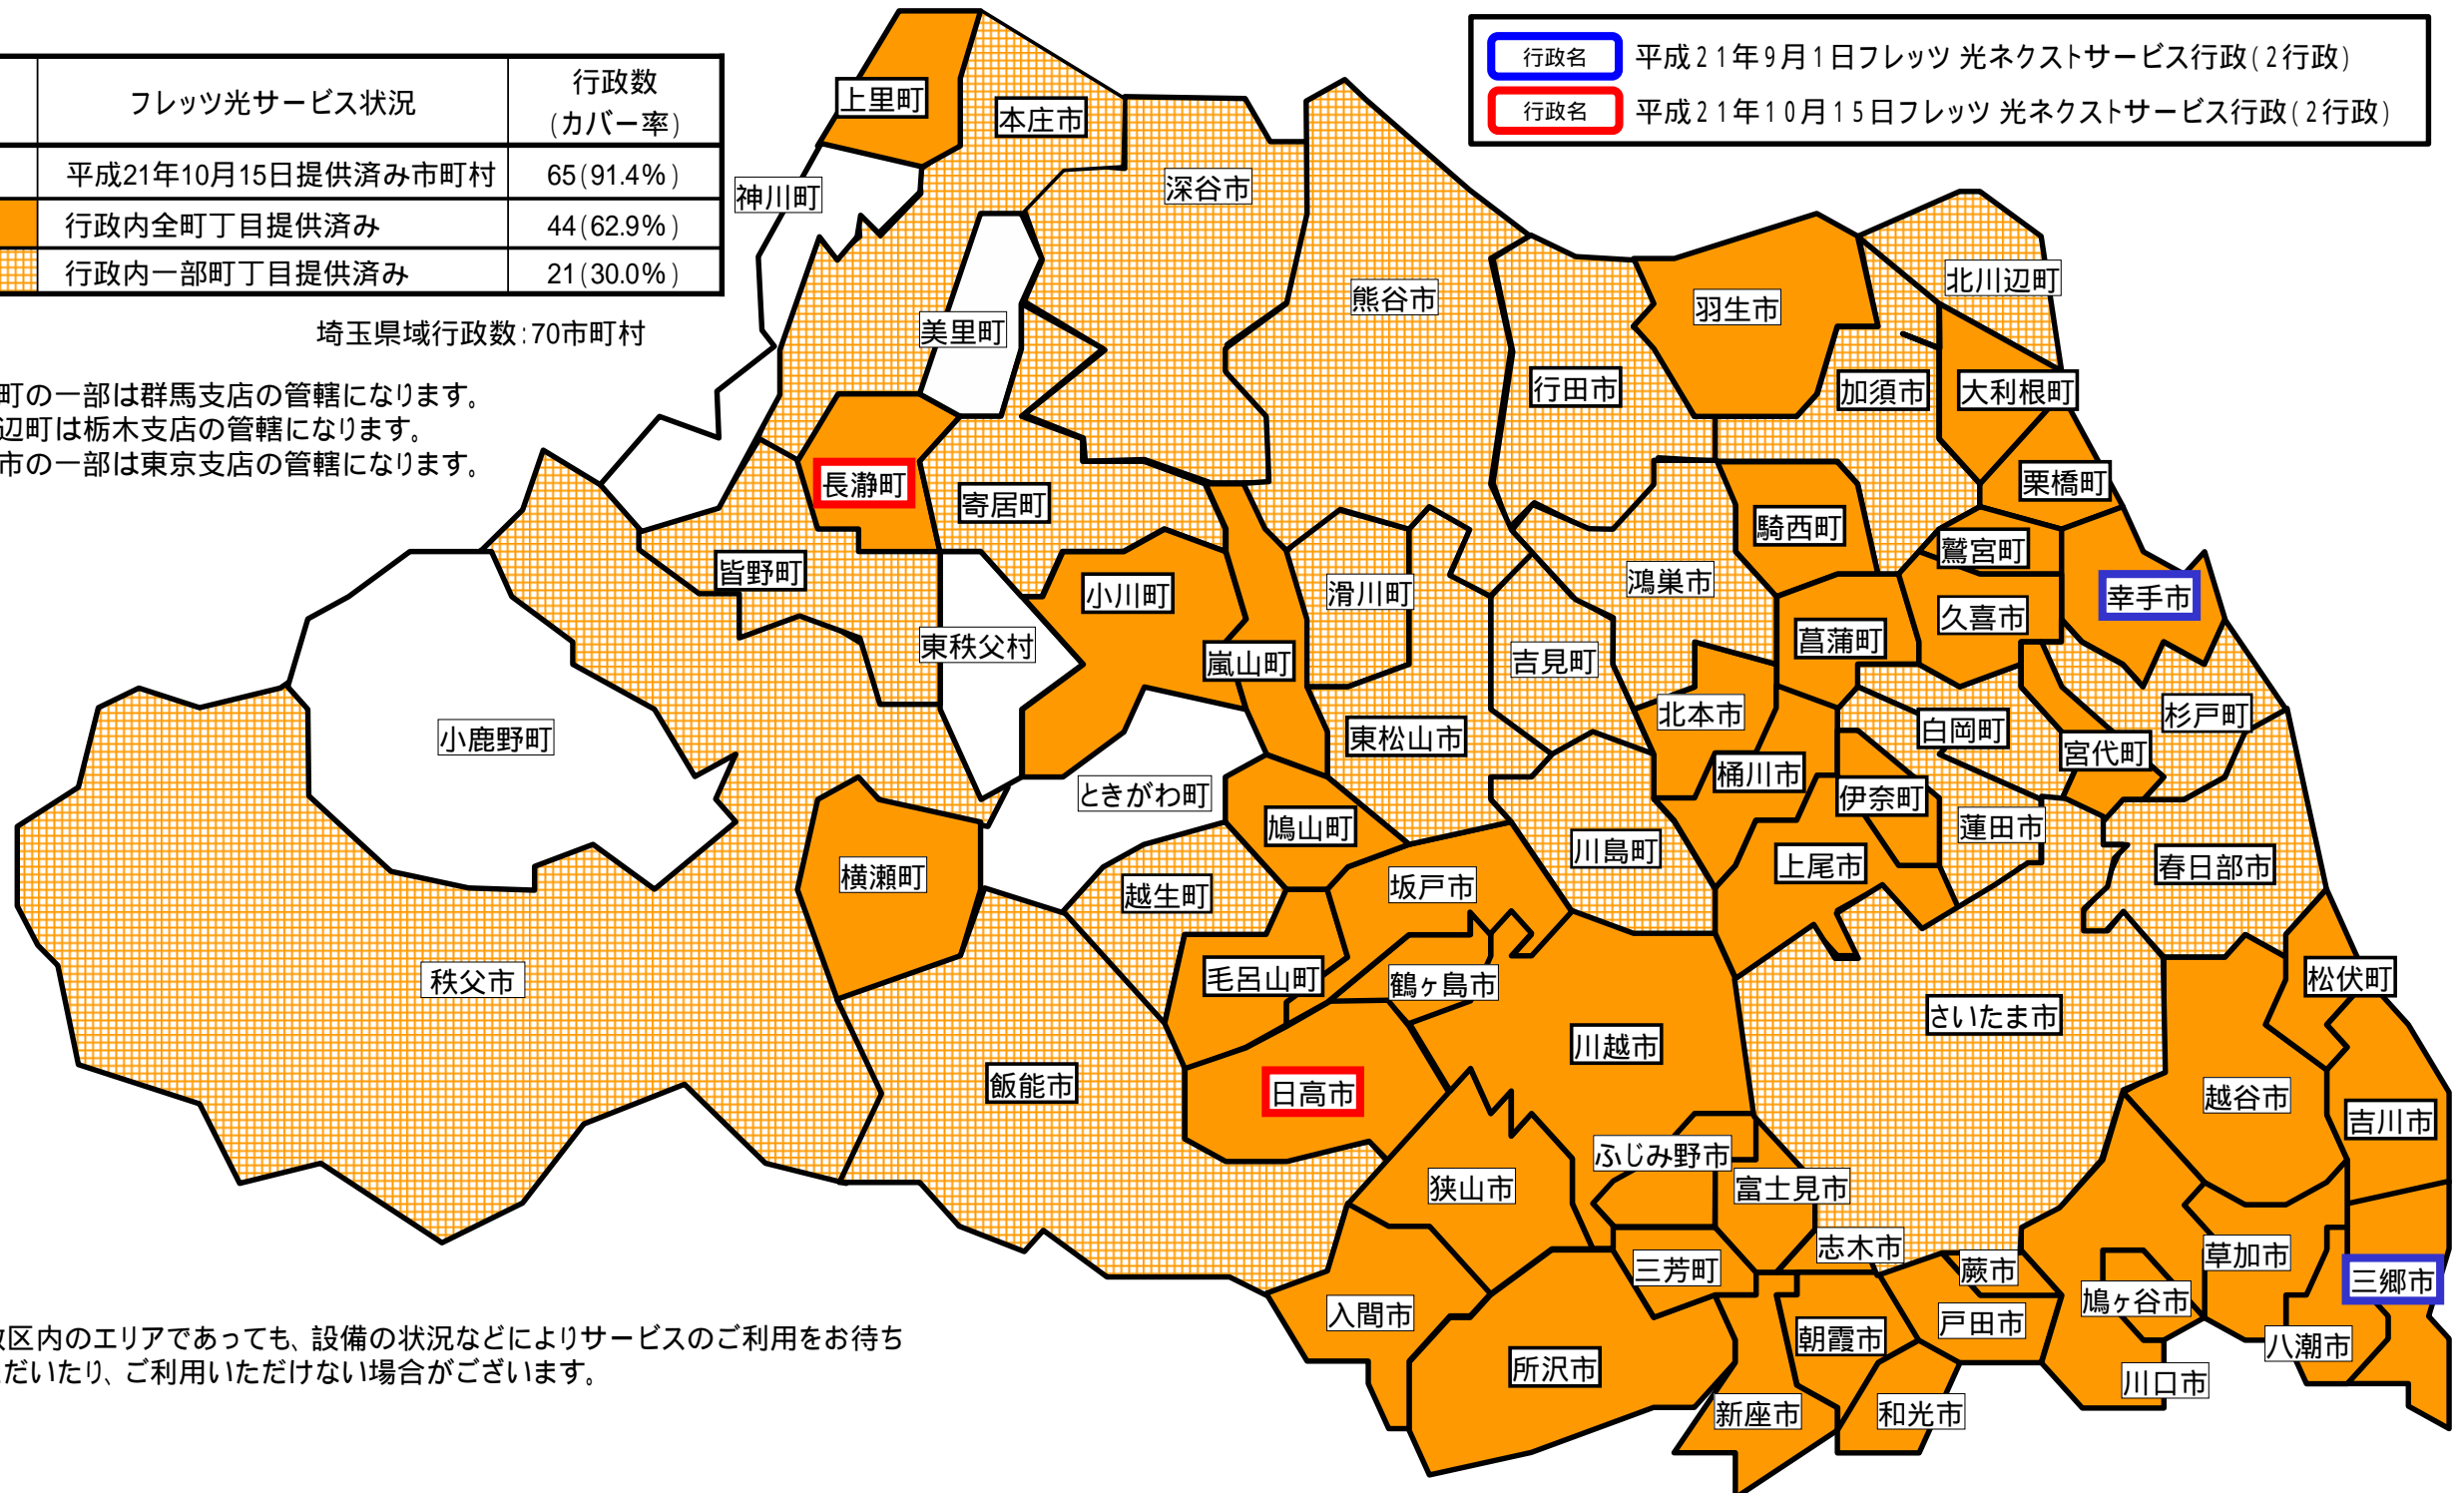

別紙 「フレッツ光」のサービスエリアマップ

フレッツ光(Bフレッツおよびフレッツ 光ネクスト)サービス開始済み(平成21年10月15日現在)

さいたま市、ふじみ野市、上尾市、朝霞市、入間市、桶川市、春日部市、加須市、川口市、川越市、北本市、行田市、久喜市、熊谷市、鴻巣市、越谷市、坂戸市、幸手市、狭山市、志木市、草加市、秩父市、鶴ヶ島市、所沢市、戸田市、新座市、蓮田市、鳩ヶ谷市、羽生市、飯能市、東松山市、日高市、深谷市、富士見市、本庄市、三郷市、八潮市、吉川市、和光市、蕨市、伊奈町、大利根町、越生町、小川町、川島町、栗橋町、白岡町、杉戸町、長瀨町、滑川町、鳩山町、松伏町、皆野町、宮代町、三芳町、毛呂山町、横瀬町、吉見町、鷲宮町、嵐山町、菫蒲町、寄居町、上里町、騎西町、北川辺町

平成21年9月1日に「フレッツ 光ネクスト」を提供開始する地域 全域:幸手市、三郷市

平成21年10月15日に「フレッツ 光ネクスト」を提供開始する地域 全域:長瀨町 一部地域:日高市

地図	フレッツ光サービス状況	行政数 (カバー率)
	平成21年10月15日提供済み市町村	65 (91.4%)
	行政内全町丁目提供済み	44 (62.9%)
	行政内一部町丁目提供済み	21 (30.0%)

埼玉県域行政数:70市町村

神川町の一部は群馬支店の管轄になります。
北川辺町は栃木支店の管轄になります。
新座市の一部は東京支店の管轄になります。

 行政名 平成21年9月1日フレッツ 光ネクストサービス行政(2行政)

 行政名 平成21年10月15日フレッツ 光ネクストサービス行政(2行政)

行政区内のエリアであっても、設備の状況などによりサービスのご利用をお待ち
いただいたり、ご利用いただけない場合がございます。