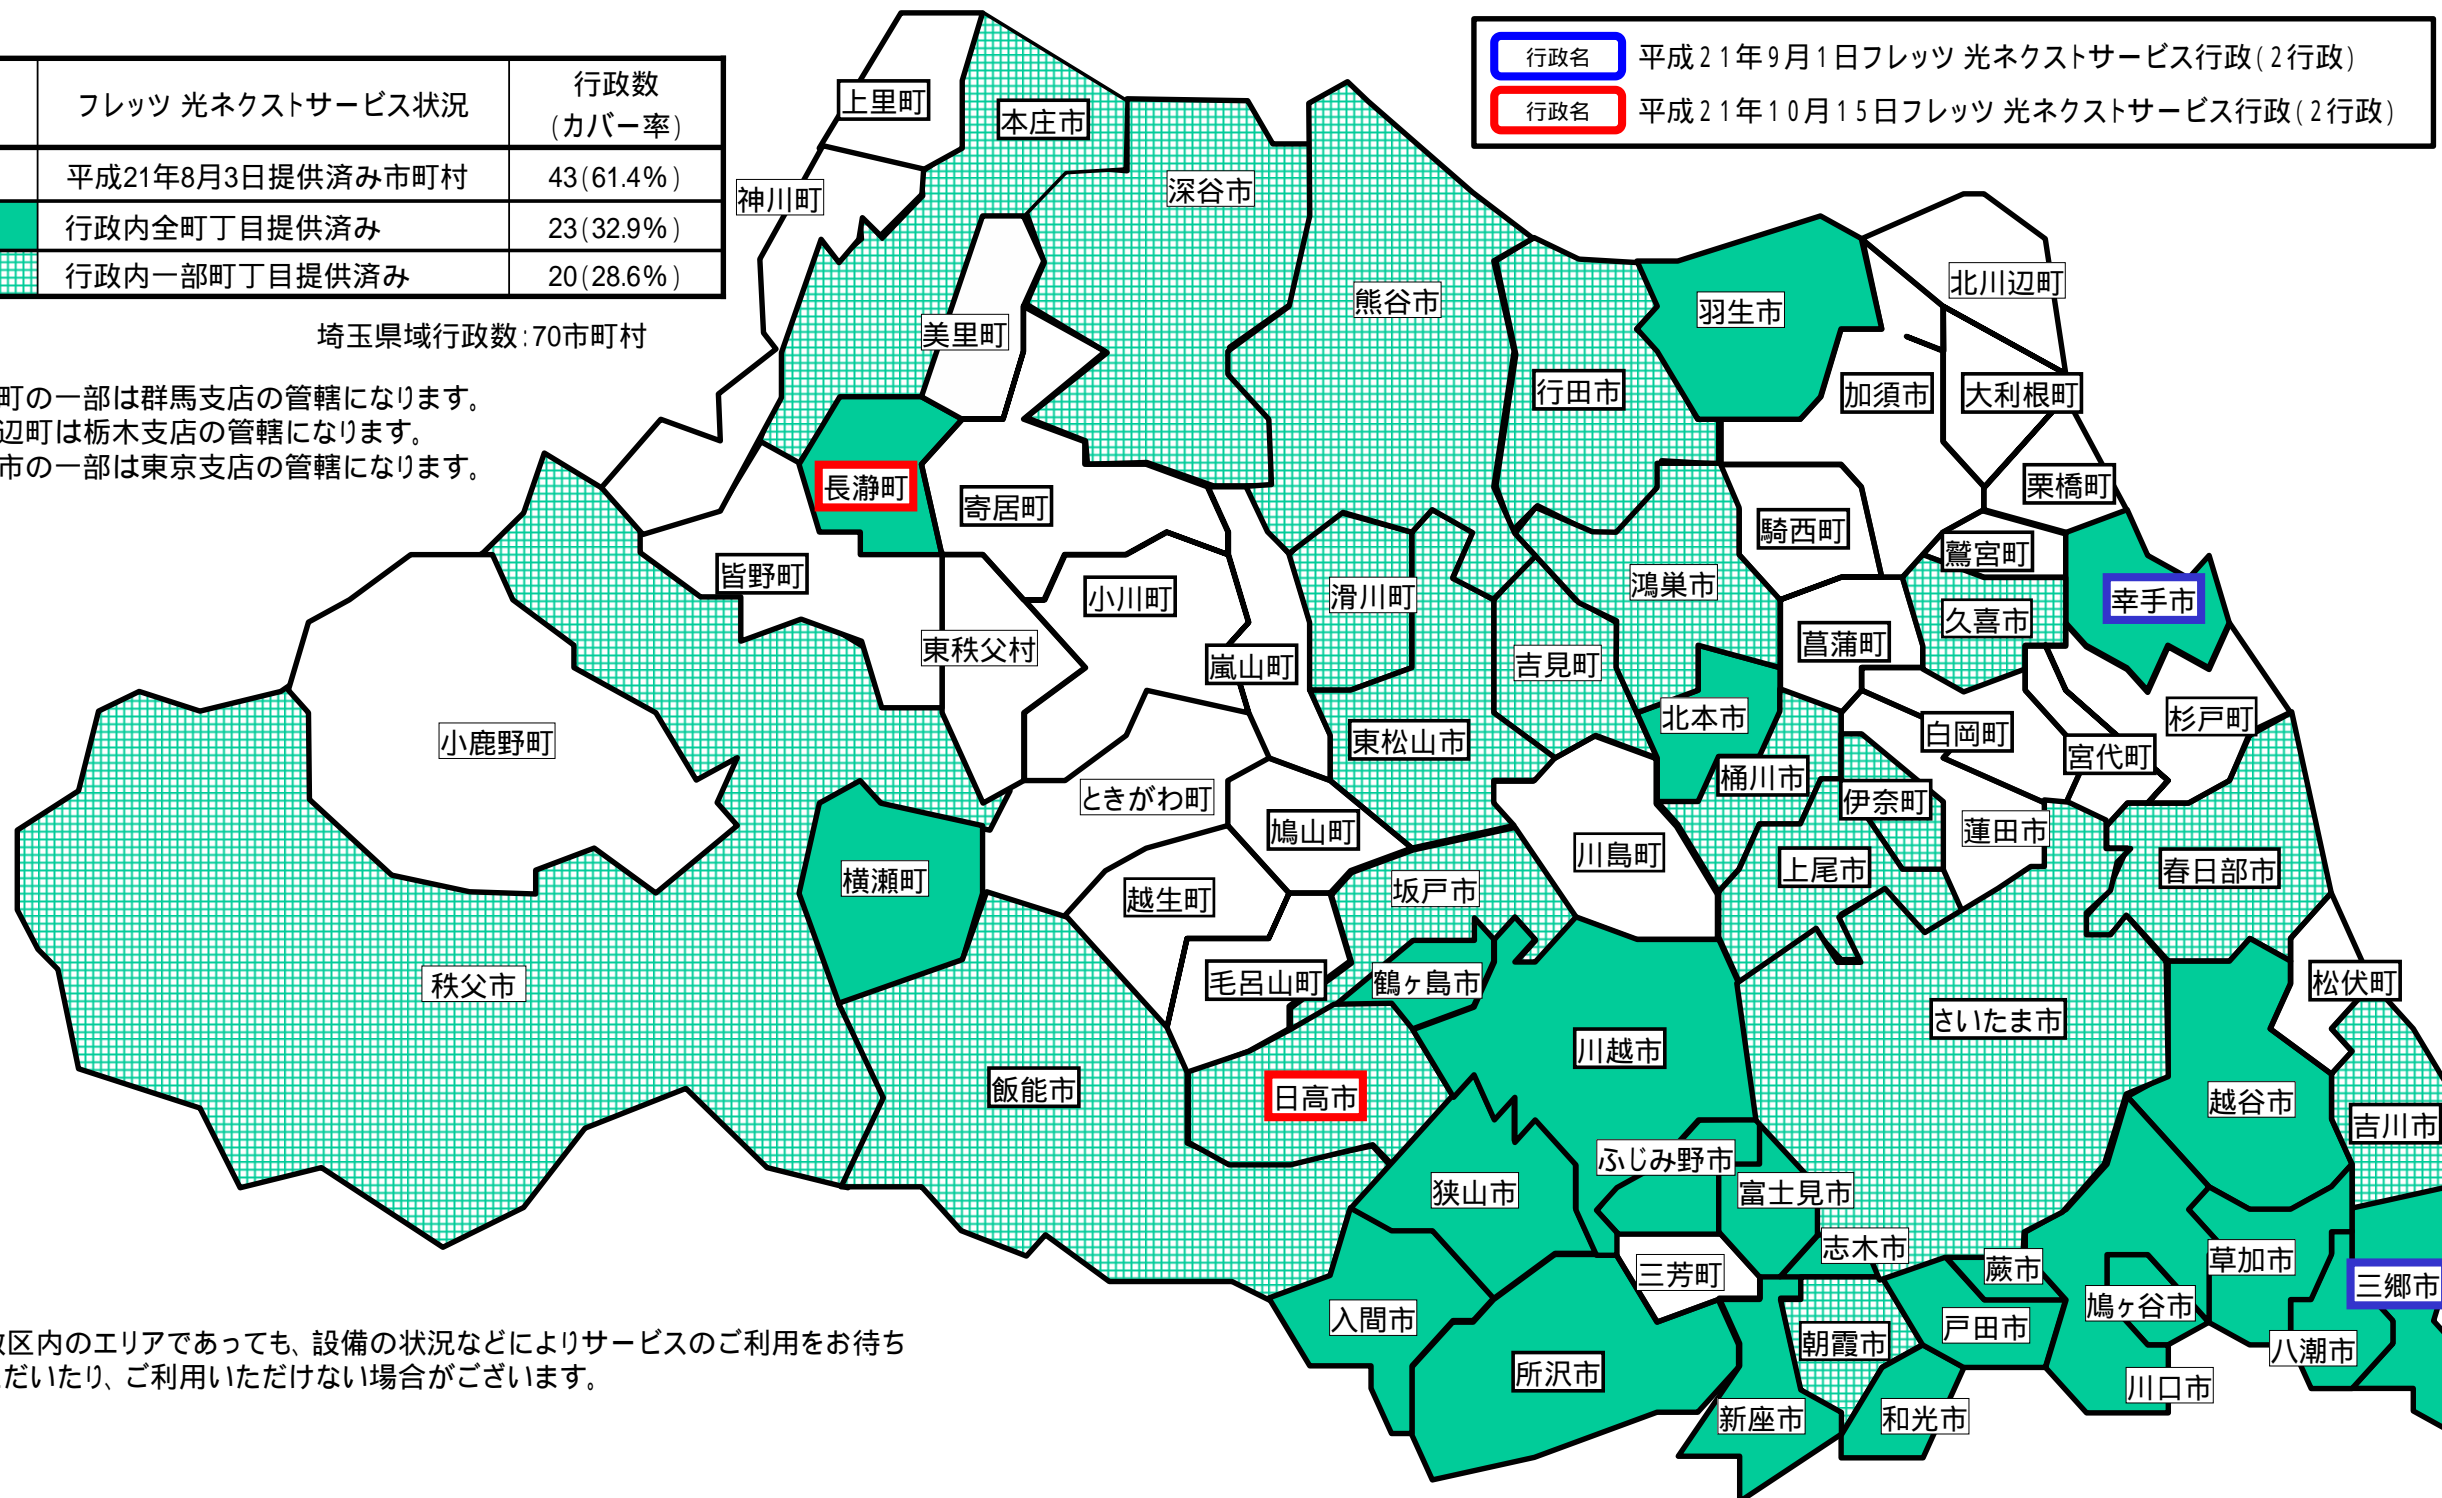

別紙 「フレッツ 光ネクスト」のサービスエリアマップ

フレッツ 光ネクストサービス開始済み(平成21年10月15日現在)

さいたま市、ふじみ野市、上尾市、朝霞市、入間市、桶川市、春日部市、川口市、川越市、北本市、行田市、久喜市、熊谷市、鴻巣市、越谷市、坂戸市、幸手市、狭山市、志木市、草加市、秩父市、鶴ヶ島市、所沢市、戸田市、新座市、蓮田市、鳩ヶ谷市、羽生市、飯能市、東松山市、日高市、深谷市、富士見市、本庄市、三郷市、八潮市、吉川市、和光市、蕨市、伊奈町、長瀬町、滑川町、横瀬町、吉見町

平成21年9月1日に「フレッツ 光ネクスト」を提供開始する地域 全域:幸手市、三郷市

平成21年10月15日に「フレッツ 光ネクスト」を提供開始する地域 全域:長瀬町 一部地域:日高市

地図	フレッツ 光ネクストサービス状況	行政数 (カバー率)
	平成21年8月3日提供済み市町村	43(61.4%)
	行政内全町丁目提供済み	23(32.9%)
	行政内一部町丁目提供済み	20(28.6%)

埼玉県域行政数:70市町村

神川町の一部は群馬支店の管轄になります。
北川辺町は栃木支店の管轄になります。
新座市の一部は東京支店の管轄になります。

行政名 平成21年9月1日フレッツ 光ネクストサービス行政(2行政)

行政名 平成21年10月15日フレッツ 光ネクストサービス行政(2行政)

行政区内のエリアであっても、設備の状況などによりサービスのご利用をお待ち
いただいたり、ご利用いただけない場合がございます。