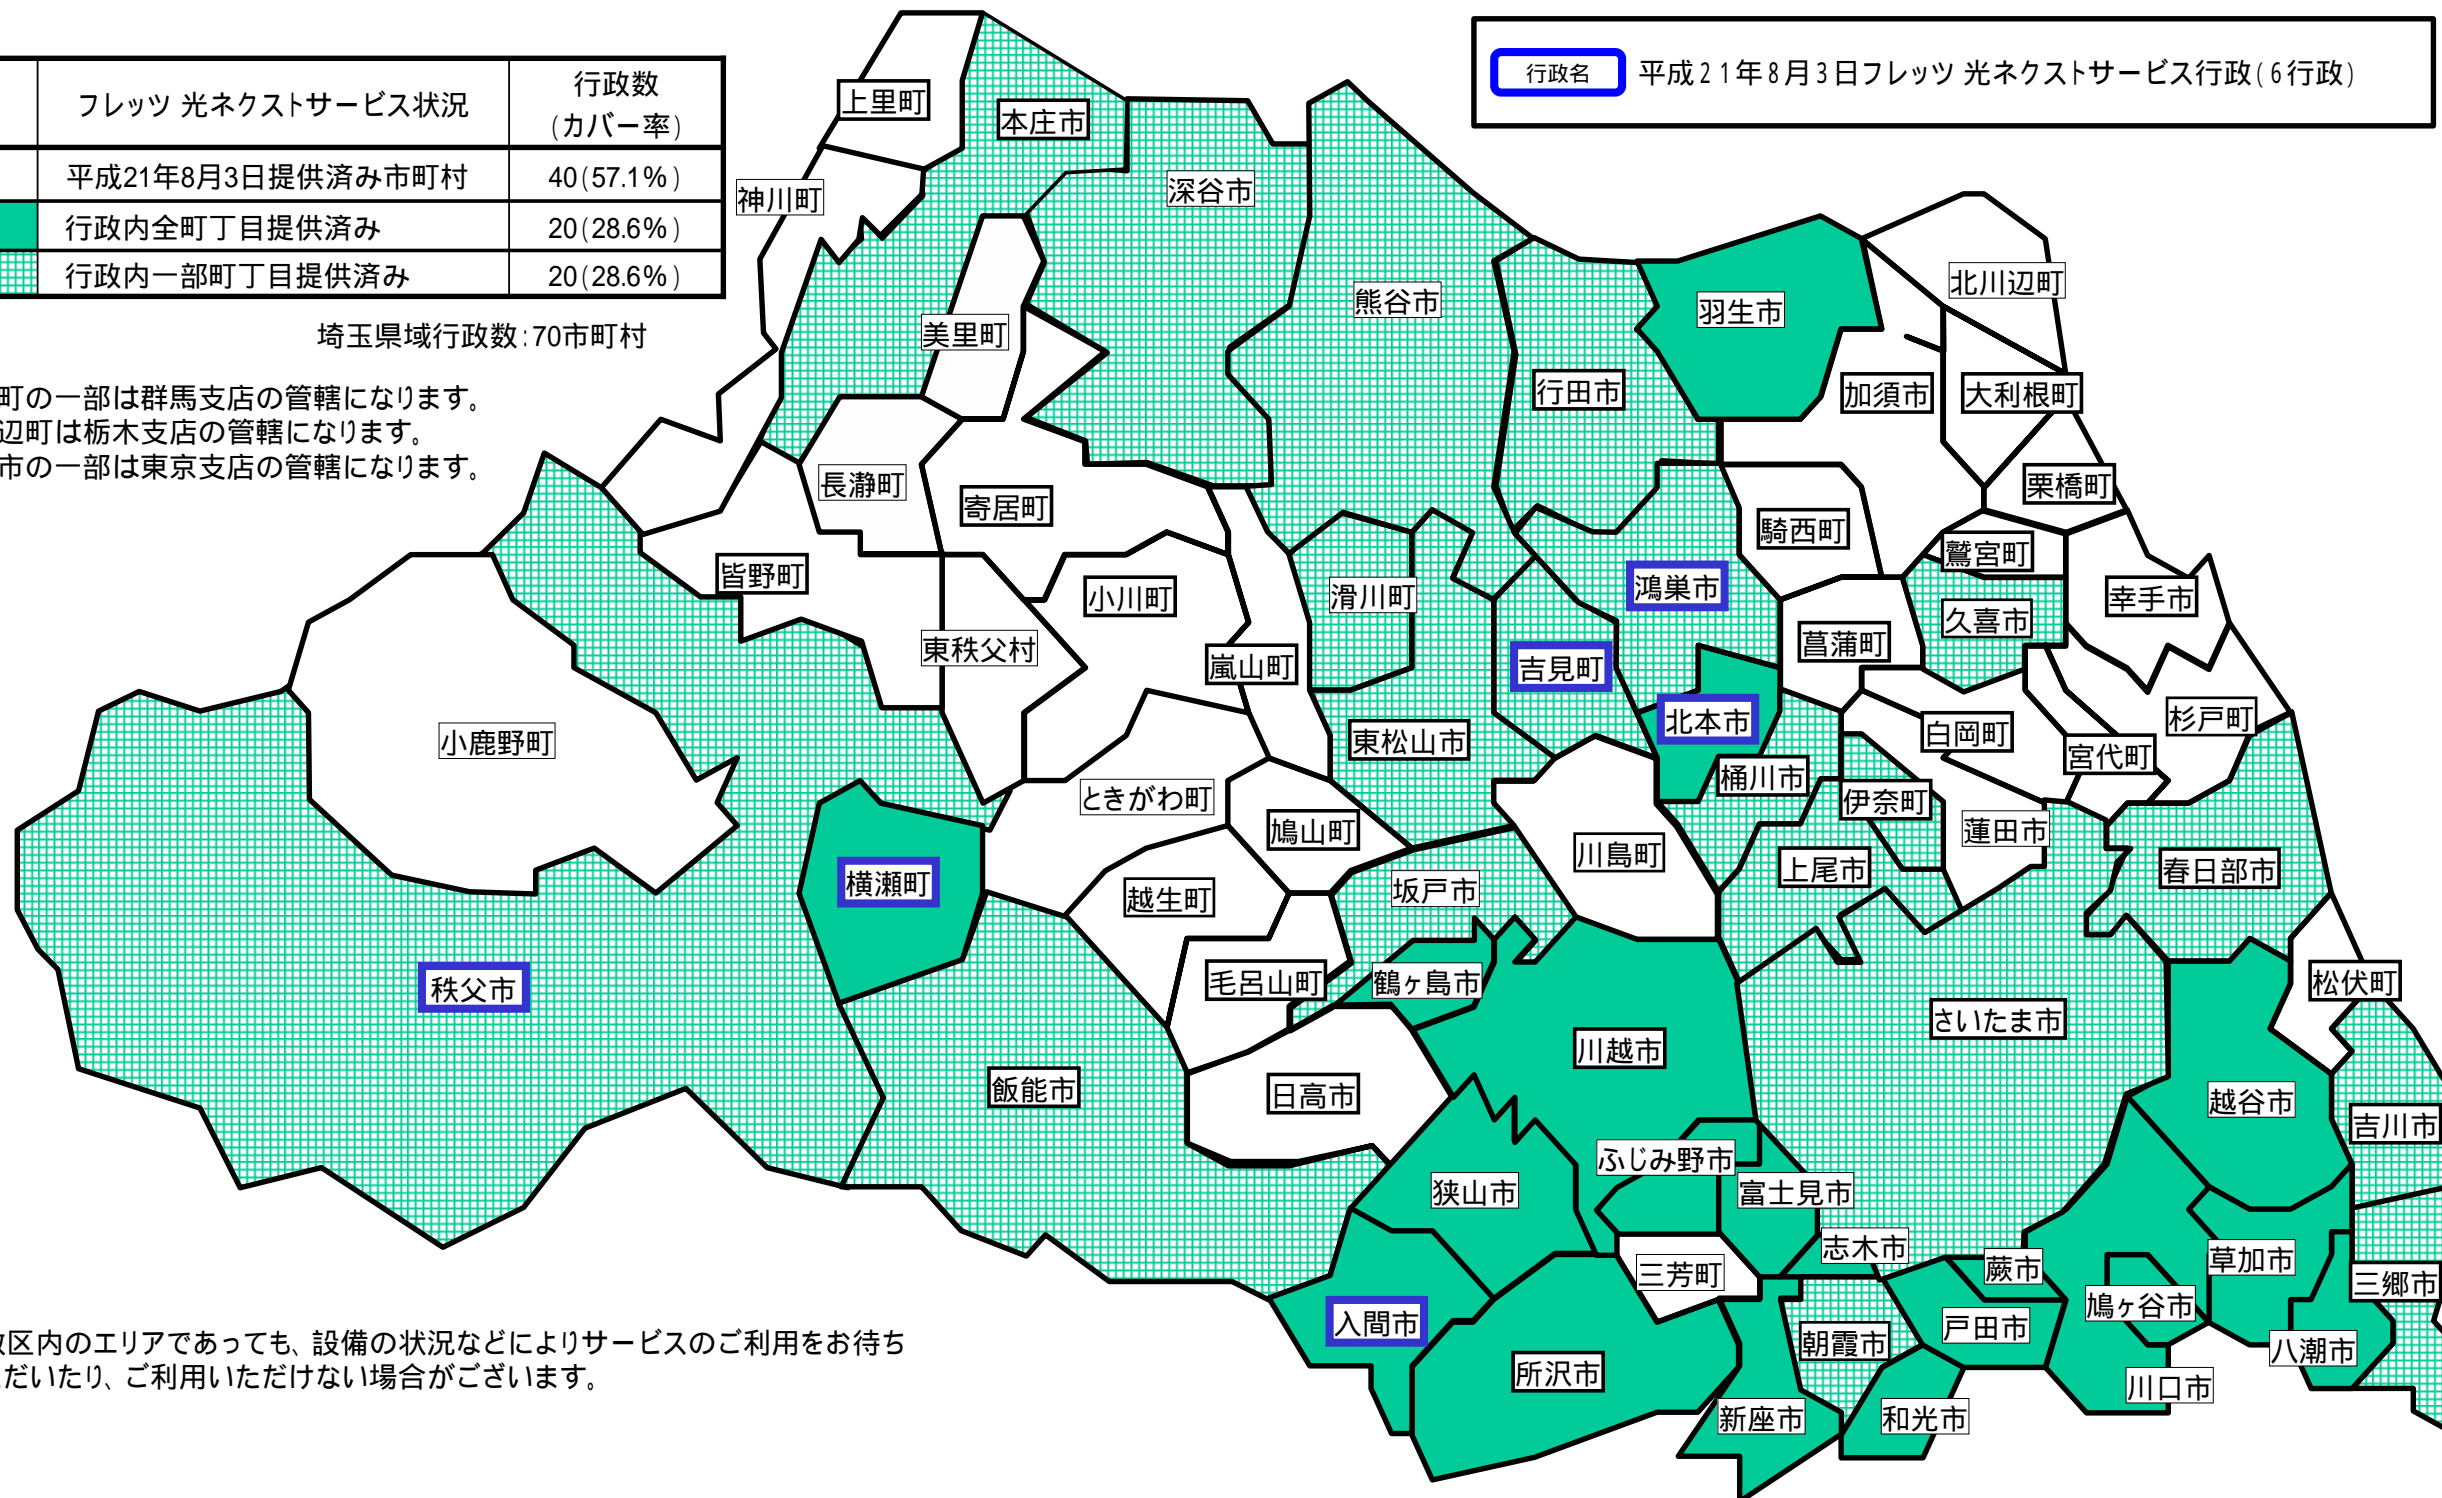

別紙 「フレッツ 光ネクスト」のサービスエリアマップ

フレッツ 光ネクストサービス開始済み(平成21年8月3日現在)

さいたま市、ふじみ野市、上尾市、朝霞市、入間市、桶川市、春日部市、川口市、川越市、北本市、行田市、久喜市、熊谷市、鴻巣市、越谷市、坂戸市、狭山市、志木市、草加市、秩父市、鶴ヶ島市、所沢市、戸田市、新座市、蓮田市、鳩ヶ谷市、羽生市、飯能市、東松山市、深谷市、富士見市、本庄市、三郷市、八潮市、吉川市、和光市、蕨市、伊奈町、滑川町、横瀬町、吉見町、平成21年8月3日に「フレッツ 光ネクスト」を提供開始する地域 全域:北本市、入間市、横瀬町、一部地域:鴻巣市、秩父市、吉見町

地図	フレッツ 光ネクストサービス状況	行政数 (カバー率)
	平成21年8月3日提供済み市町村	40(57.1%)
	行政内全町丁目提供済み	20(28.6%)
	行政内一部町丁目提供済み	20(28.6%)

埼玉県域行政数:70市町村

神川町の一部は群馬支店の管轄になります。
北川辺町は栃木支店の管轄になります。
新座市の一部は東京支店の管轄になります。

行政名 平成21年8月3日フレッツ 光ネクストサービス行政(6行政)

行政区内のエリアであっても、設備の状況などによりサービスのご利用をお待ち
いただいたり、ご利用いただけない場合がございます。