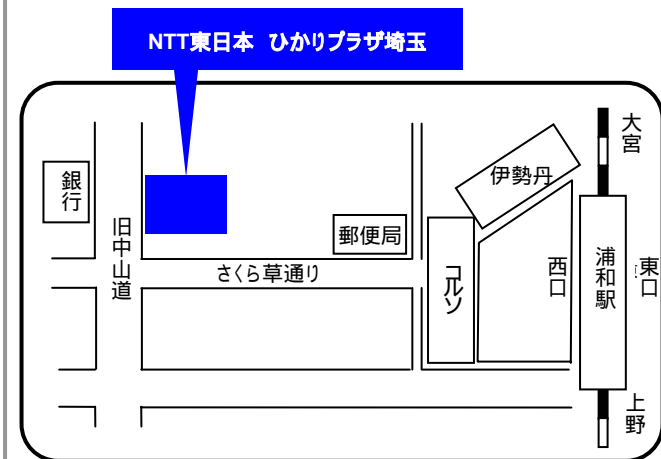

平成 21 年 6 月 15 日

営業窓口移転のお知らせ

NTT 東日本埼玉支店(支店長 佐藤 謙一)では、『NTT 東日本 さいたまメディアウェーブプラザ(住所:さいたま市中央区新都心 9 番地)』につきまして、平成 21 年 7 月 12 日(日)を持ちまして移転させていただき、平成 21 年 7 月 17 日(金)より新営業窓口『NTT 東日本 ひかりプラザ埼玉(住所:さいたま市浦和区高砂 2-8-3)』において、新たに営業させていただくこととなりましたので、ご案内申し上げます。

(平成 21 年 7 月 13 日(月)～平成 21 年 7 月 16 日(木)は誠に勝手ながらお休みとさせていただきます)

さいたまメディアウェーブプラザにおきましては、これまでご支援・ご愛顧をいただきましたことに深く感謝申し上げますと共に、『ひかりプラザ埼玉』におきましても、引きつづきご愛顧を賜りますようお願い申し上げます。

『ひかりプラザ埼玉』につきましては、「フレッツ 光ネクスト」を活用した様々なサービスを体験・体感できるショールームをオープン致します。

是非、ご家族・ご友人の皆様と揃ってご来店いただきますよう、心よりお待ち申し上げます。

記

[NTT東日本 埼玉支店 営業窓口のご案内]

【住 所】さいたま市浦和区高砂2-8-3

【交 通】浦和駅西口 徒歩5分

【お問い合わせ】0120-882991

【営業時間】午前10:00～午後6:00 年中無休
ただし、年末年始(12月29日から1月3日)
を除く