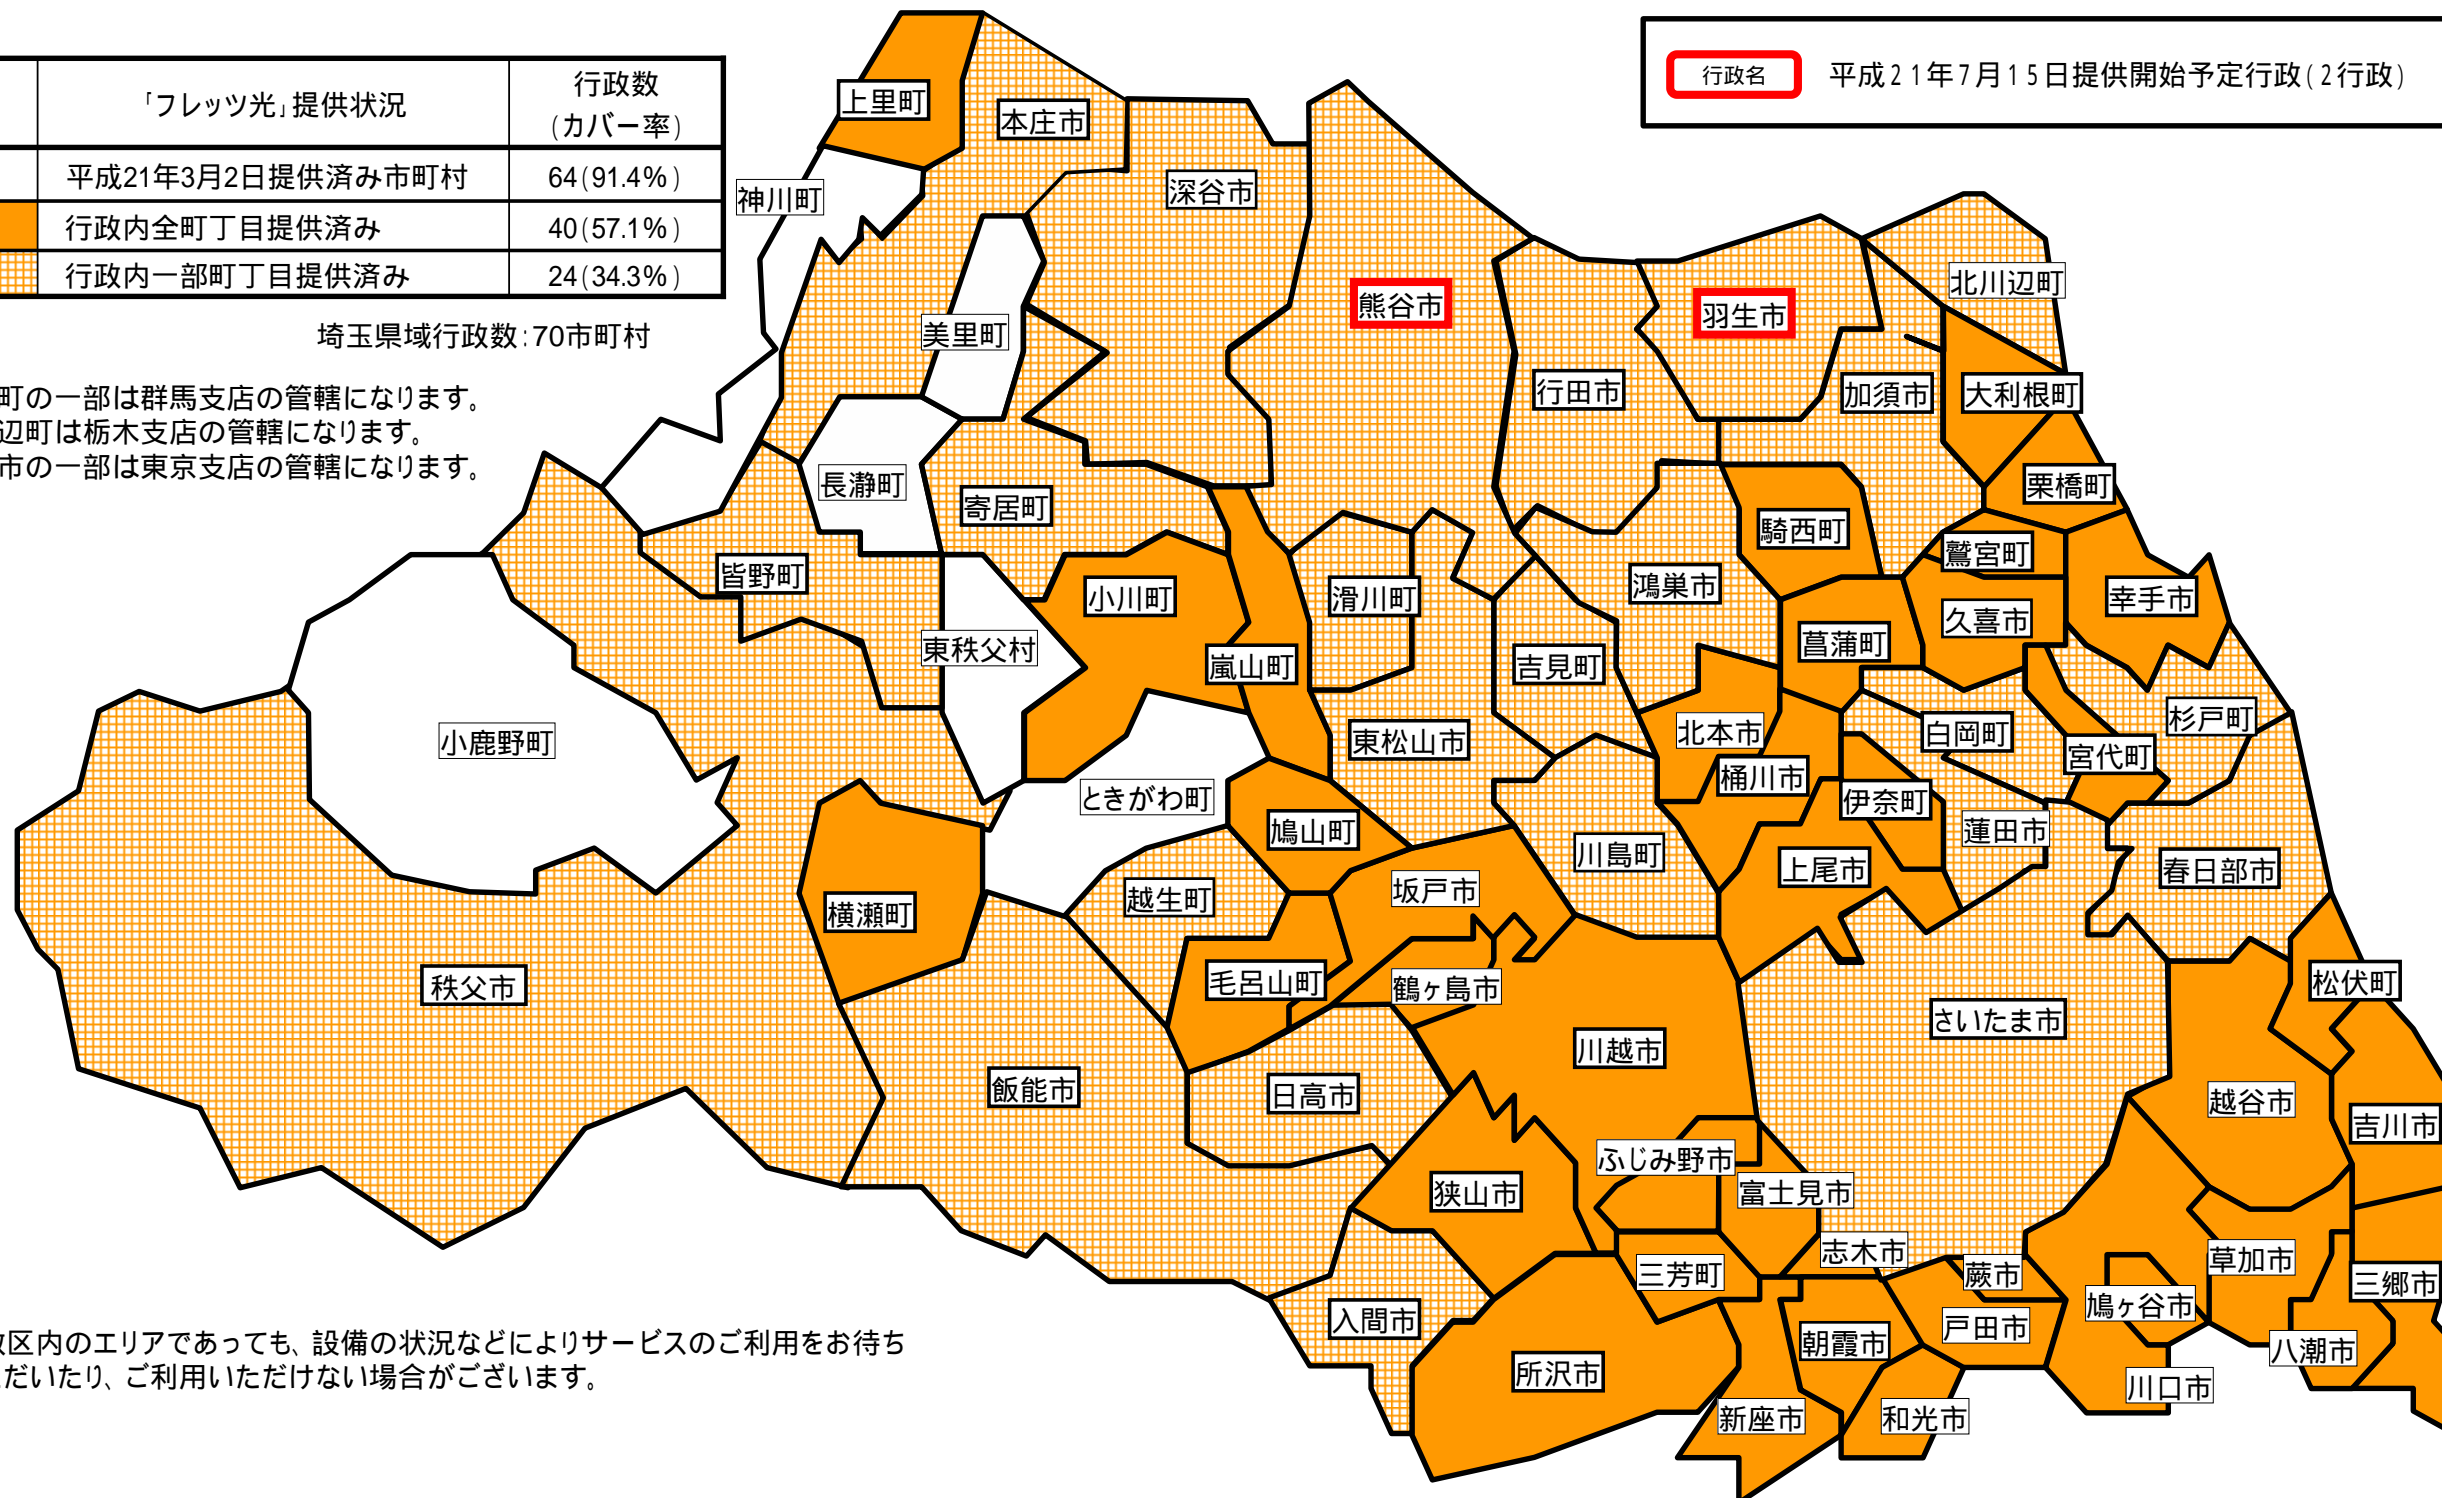

別紙 「フレッツ光」のサービス提供エリアマップ

「フレッツ光」サービス提供開始済み(平成21年5月20日現在)

さいたま市、ふじみ野市、上尾市、朝霞市、入間市、桶川市、春日部市、加須市、川口市、川越市、北本市、行田市、久喜市、熊谷市、鴻巣市、越谷市、坂戸市、幸手市、狭山市、志木市、草加市、秩父市、鶴ヶ島市、所沢市、戸田市、新座市、蓮田市、鳩ヶ谷市、羽生市、飯能市、東松山市、日高市、深谷市、富士見市、本庄市、三郷市、八潮市、吉川市、和光市、蕨市、伊奈町、大利根町、越生町、小川町、川島町、栗橋町、白岡町、杉戸町、滑川町、鳩山町、松伏町、皆野町、宮代町、三芳町、毛呂山町、横瀬町、吉見町、鷲宮町、嵐山町、菫蒲町、寄居町、上里町、騎西町、北川辺町

平成21年7月15日にサービス提供地域を追加:羽生市、熊谷市(一部地域)

地図	「フレッツ光」提供状況	行政数 (カバー率)
	平成21年3月2日提供済み市町村	64(91.4%)
	行政内全町丁目提供済み	40(57.1%)
	行政内一部町丁目提供済み	24(34.3%)

埼玉県域行政数:70市町村

神川町の一部は群馬支店の管轄になります。
北川辺町は栃木支店の管轄になります。
新座市の一部は東京支店の管轄になります。

 行政名 平成21年7月15日提供開始予定行政(2行政)

行政区内のエリアであっても、設備の状況などによりサービスのご利用をお待ち
いただいたり、ご利用いただけない場合がございます。