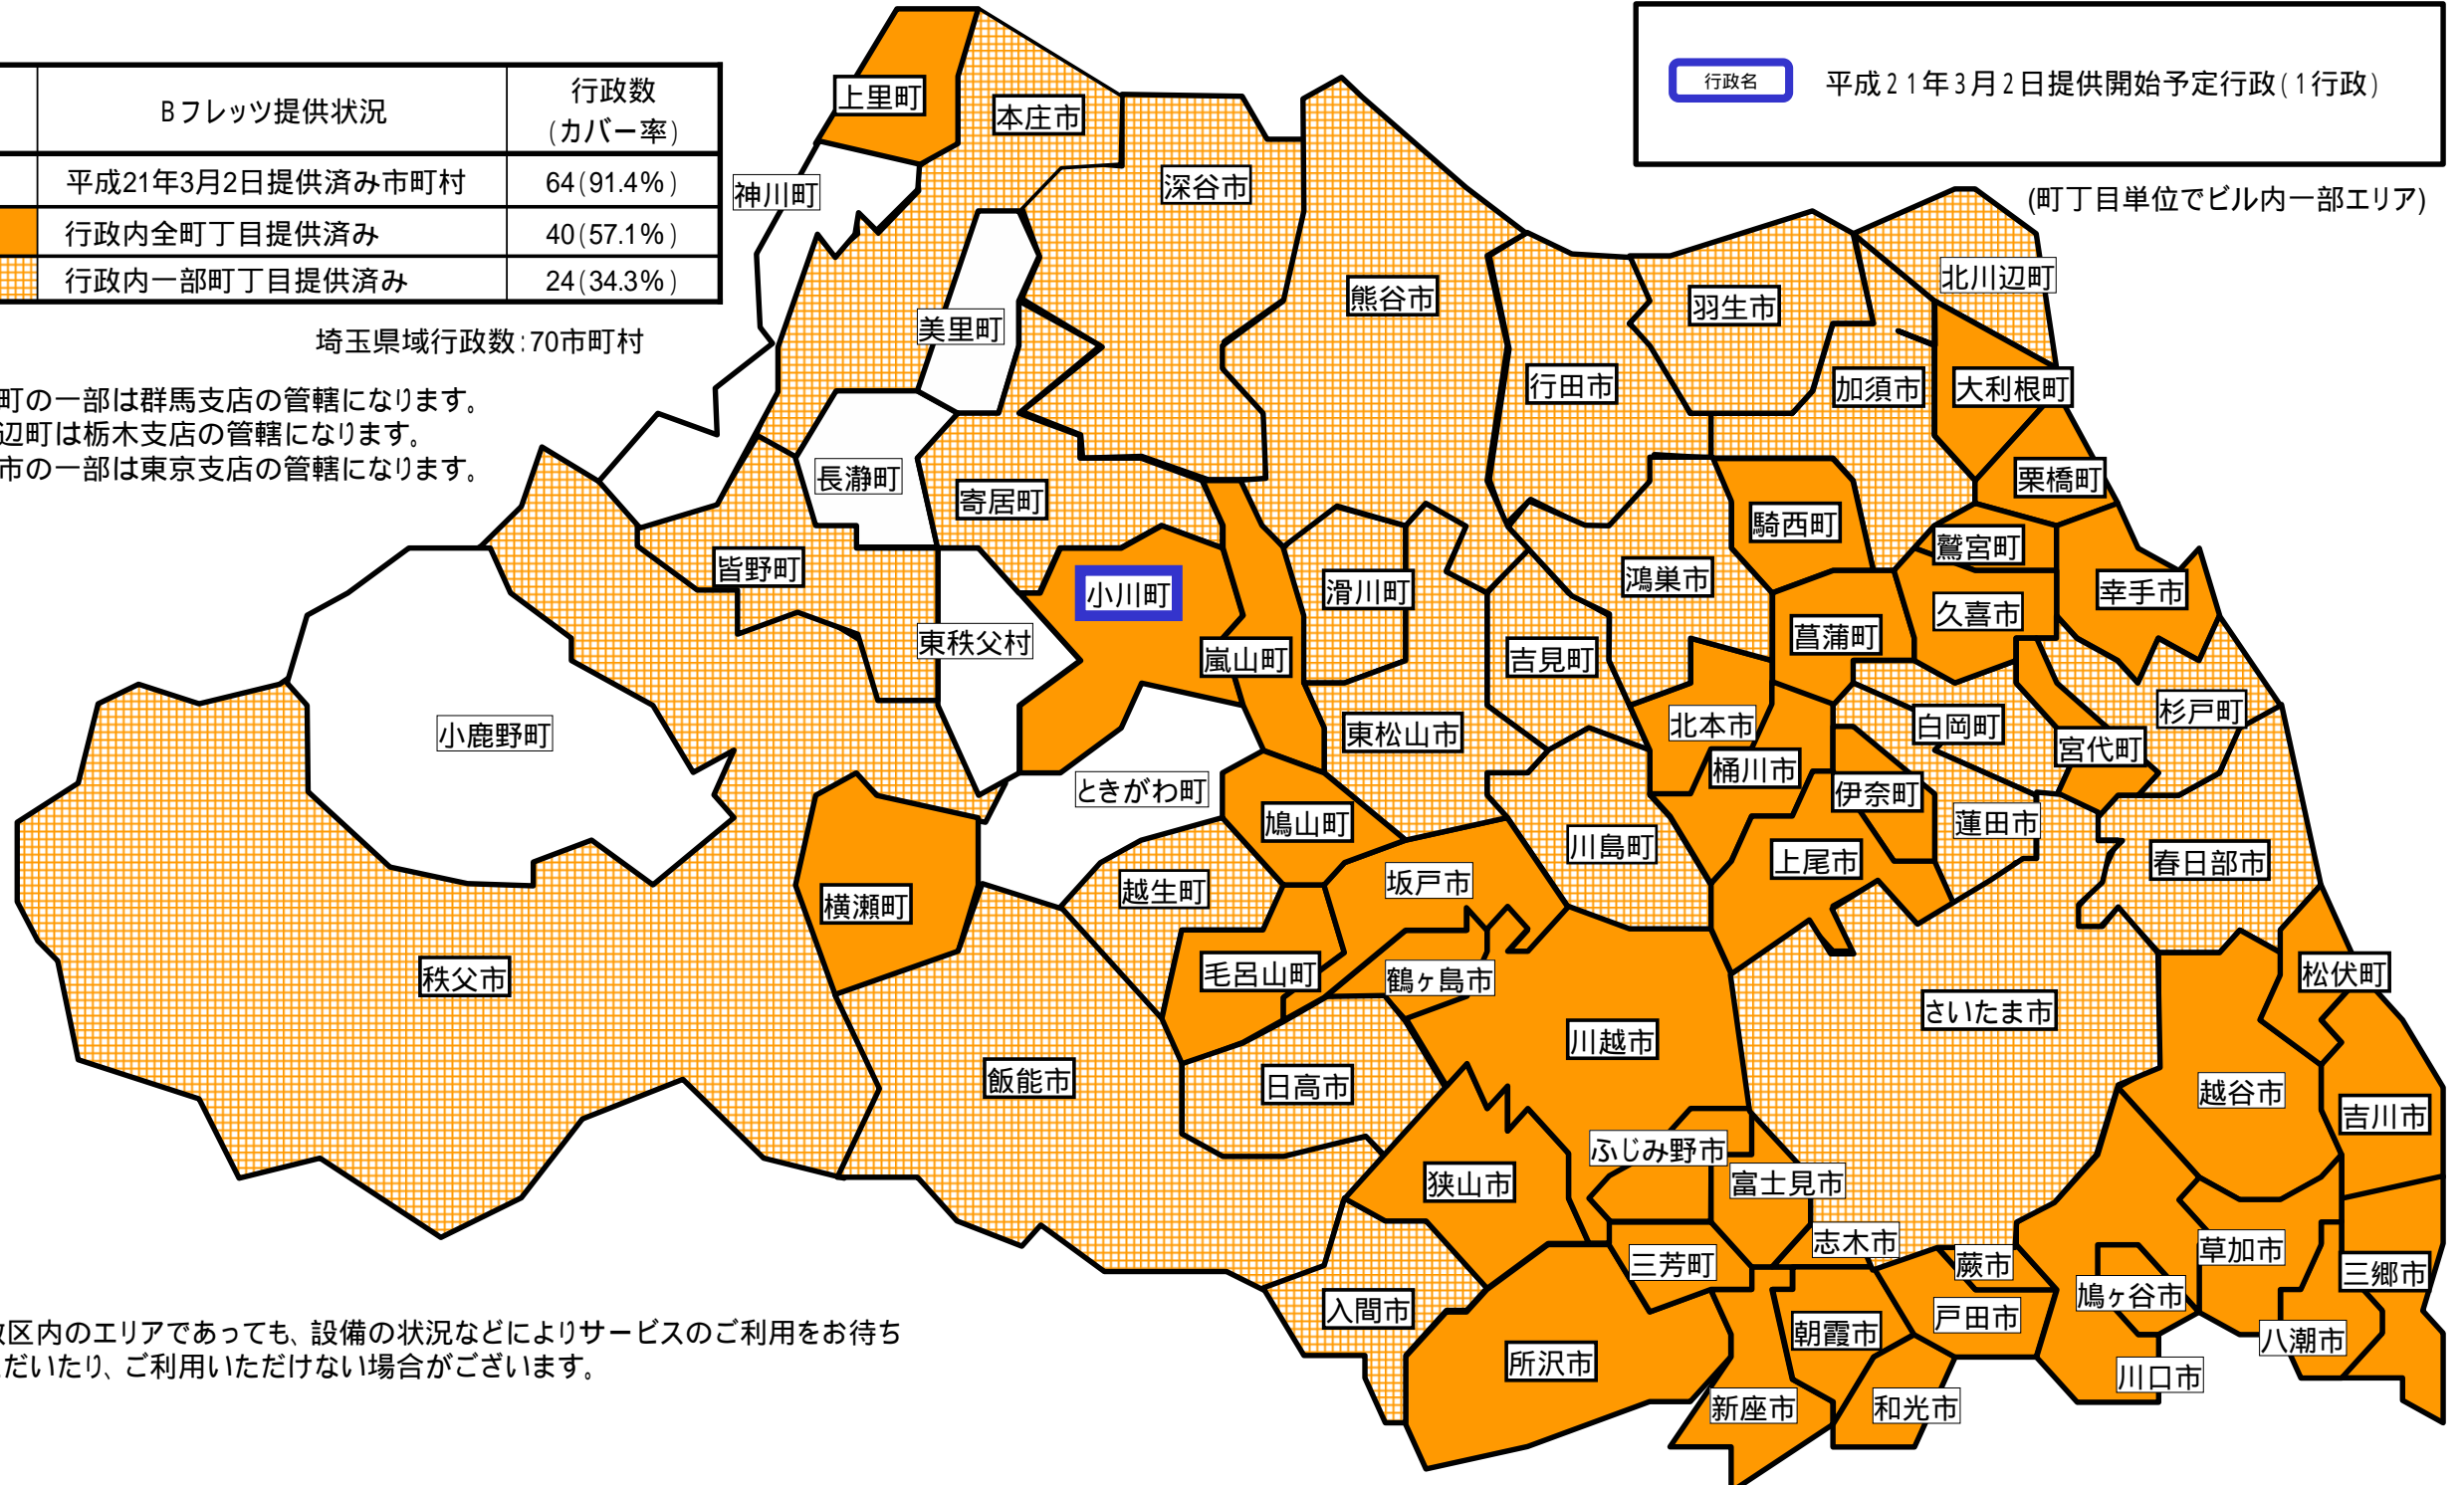

別紙 「Bフレッツ」 および「ひかり電話」のサービス提供エリアマップ

サービス提供開始済み(平成20年12月15日現在)

さいたま市、ふじみ野市、上尾市、朝霞市、入間市、桶川市、春日部市、加須市、川口市、川越市、北本市、行田市、久喜市、熊谷市、鴻巣市、越谷市、坂戸市、幸手市、狭山市、志木市、草加市、秩父市、鶴ヶ島市、所沢市、戸田市、新座市、蓮田市、鳩ヶ谷市、羽生市、飯能市、東松山市、日高市、深谷市、富士見市、本庄市、三郷市、八潮市、吉川市、和光市、蕨市、伊奈町、大利根町、越生町、小川町、川島町、栗橋町、白岡町、杉戸町、滑川町、鳩山町、松伏町、皆野町、宮代町、三芳町、毛呂山町、横瀬町、吉見町、鷲宮町、嵐山町、菫蒲町、寄居町、上里町、騎西町、北川辺町・騎西町

平成21年2月2日にサービス提供地域を追加:加須市、白岡町、鳩山町

平成21年3月2日にサービス提供地域を追加:小川町

地図	Bフレッツ提供状況	行政数 (カバー率)
	平成21年3月2日提供済み市町村	64(91.4%)
	行政内全町丁目提供済み	40(57.1%)
	行政内一部町丁目提供済み	24(34.3%)

埼玉県域行政数:70市町村

神川町の一部は群馬支店の管轄になります。
北川辺町は栃木支店の管轄になります。
新座市の一部は東京支店の管轄になります。

行政名 平成21年3月2日提供開始予定行政(1行政)

(町丁目単位でビル内一部エリア)

行政区内のエリアであっても、設備の状況などによりサービスのご利用をお待ち
いただいたり、ご利用いただけない場合がございます。