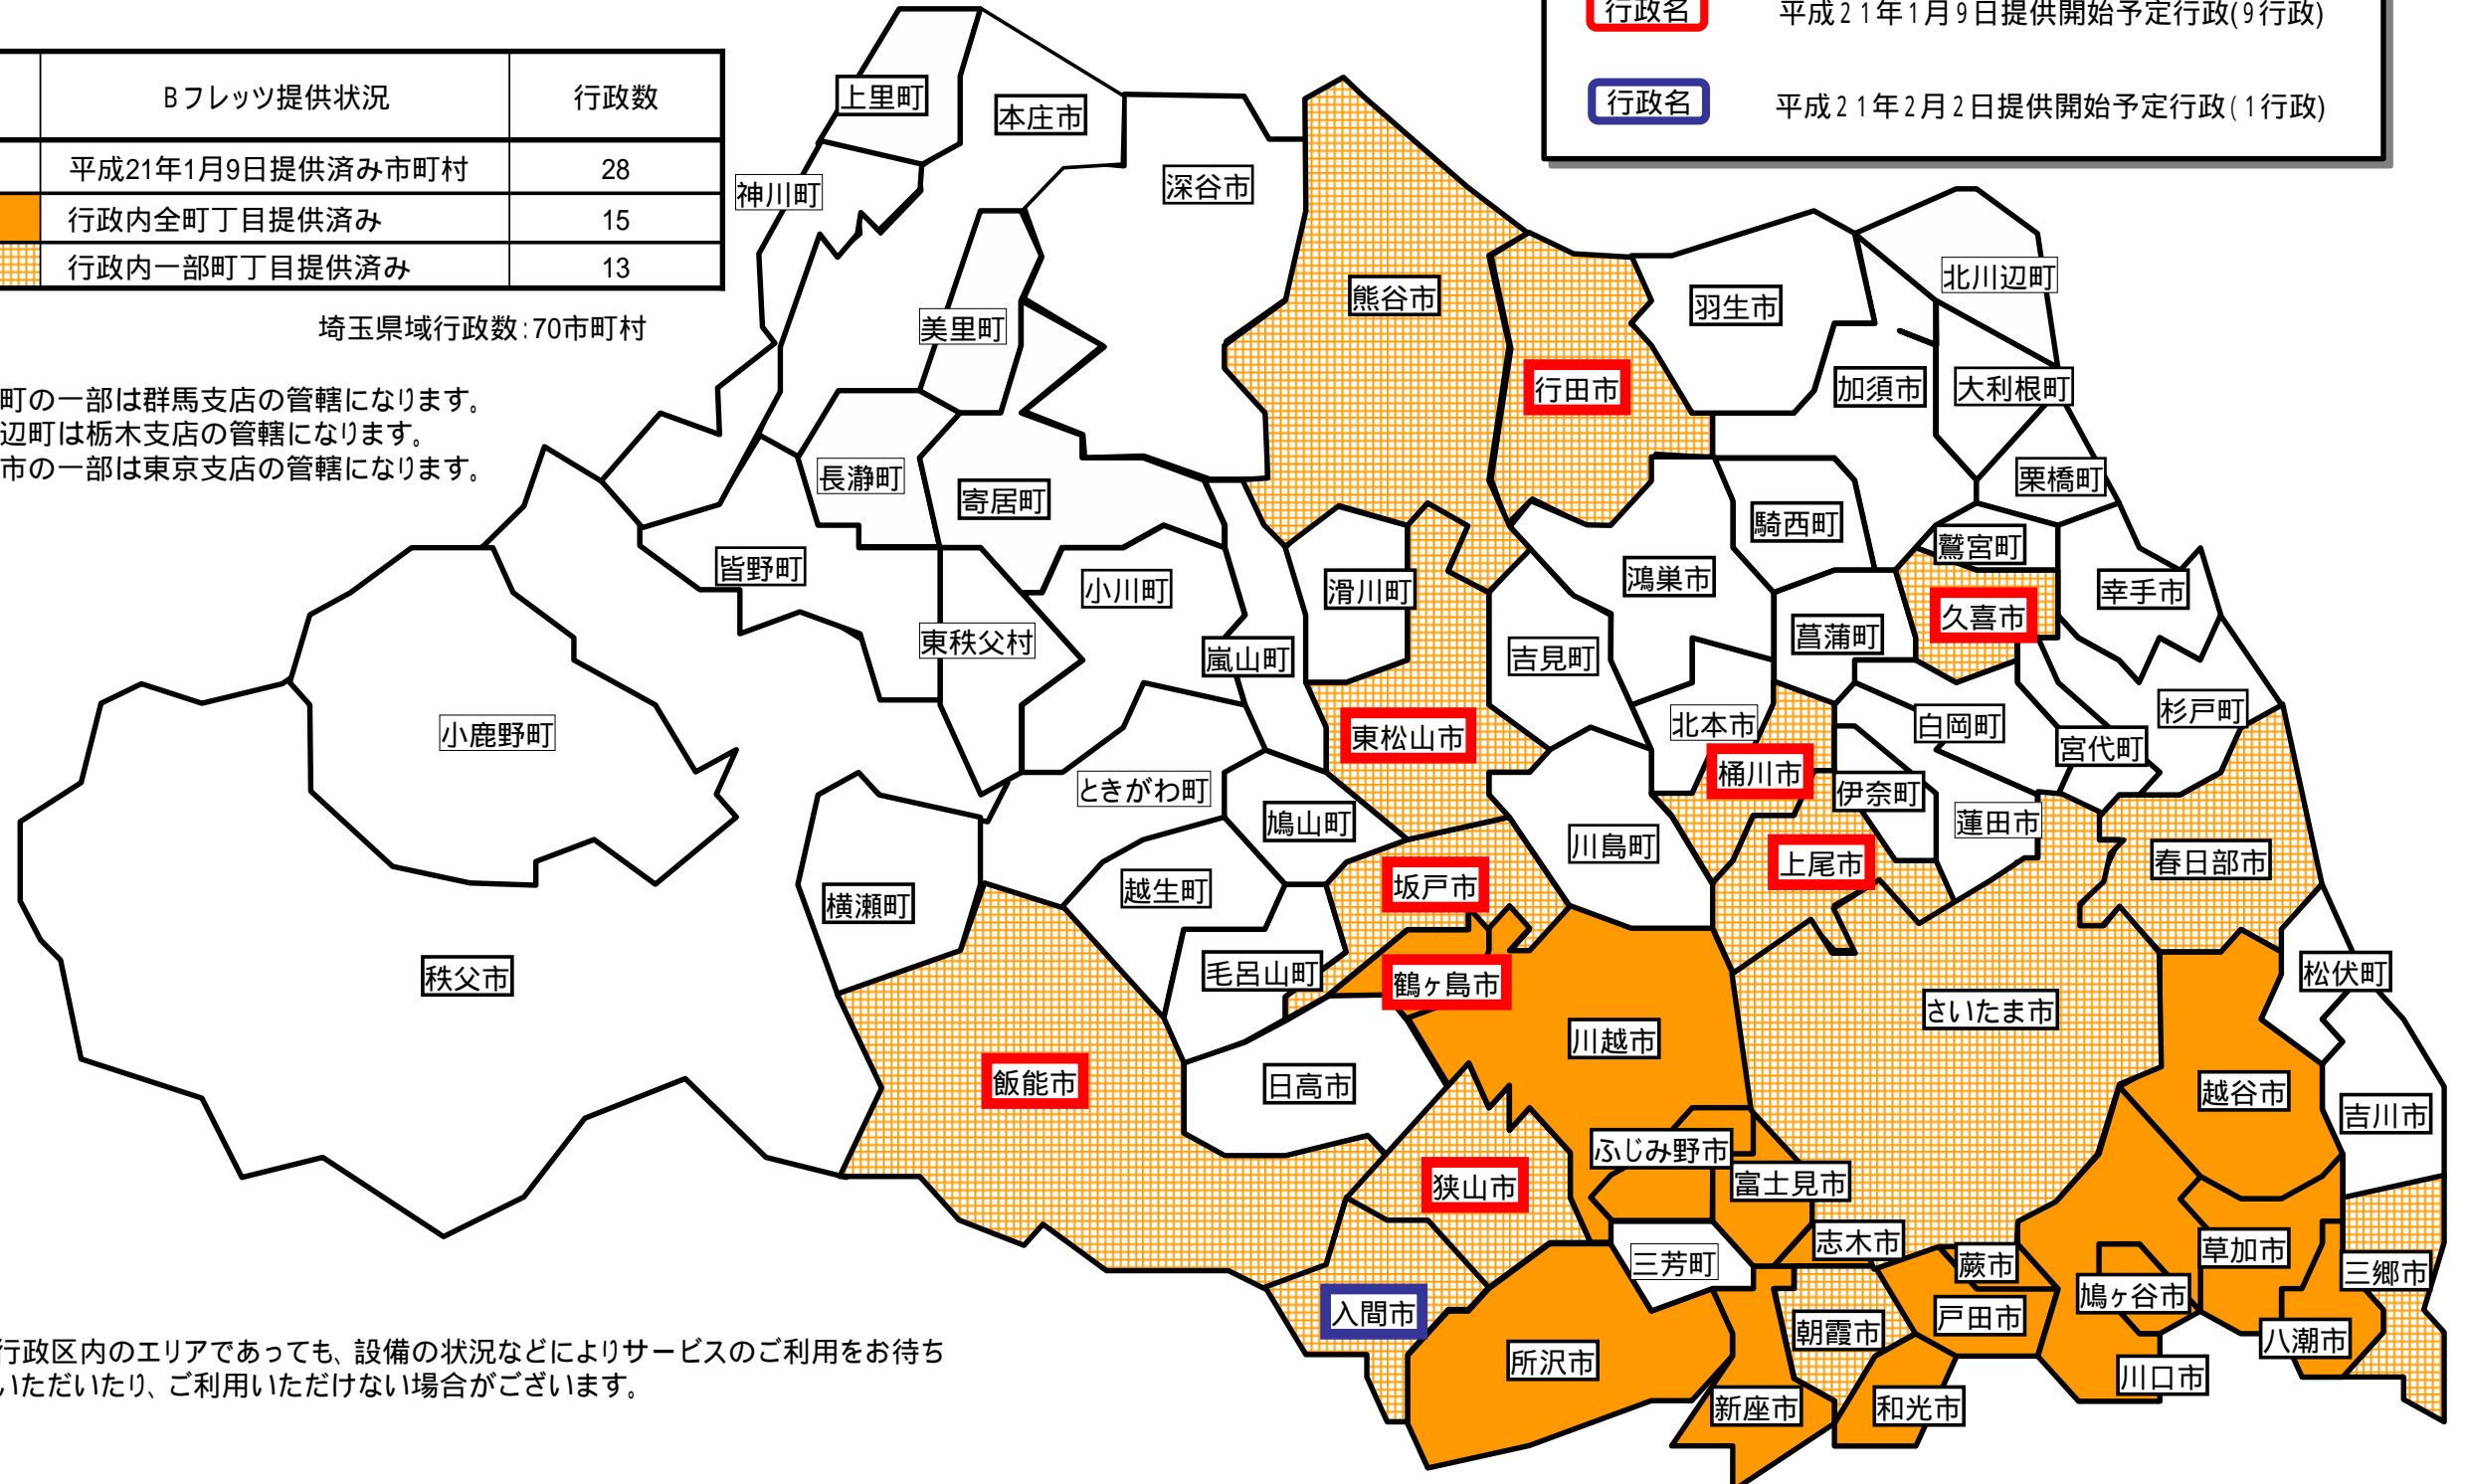

サービス提供開始済み(平成21年1月9日現在)

さいたま市、川口市、朝霞市、志木市、和光市、新座市、上尾市、戸田市、蕨市、鳩ヶ谷市、桶川市、草加市、越谷市、八潮市、春日部市、三郷市、川越市、所沢市、ふじみ野市、富士見市、熊谷市、久喜市、行田市、東松山市、坂戸市、鶴ヶ島市、狭山市、飯能市

地図	Bフレッツ提供状況	行政数
	平成21年1月9日提供済み市町村	28
	行政内全町丁目提供済み	15
	行政内一部町丁目提供済み	13

埼玉県域行政数:70市町村

神川町の一部は群馬支店の管轄になります。
北川辺町は栃木支店の管轄になります。
新座市の一部は東京支店の管轄になります。

 行政名 平成21年1月9日提供開始予定行政(9行政)

 行政名 平成21年2月2日提供開始予定行政(1行政)

行政区内のエリアであっても、設備の状況などによりサービスのご利用をお待ちいただいたり、ご利用いただけない場合がございます。