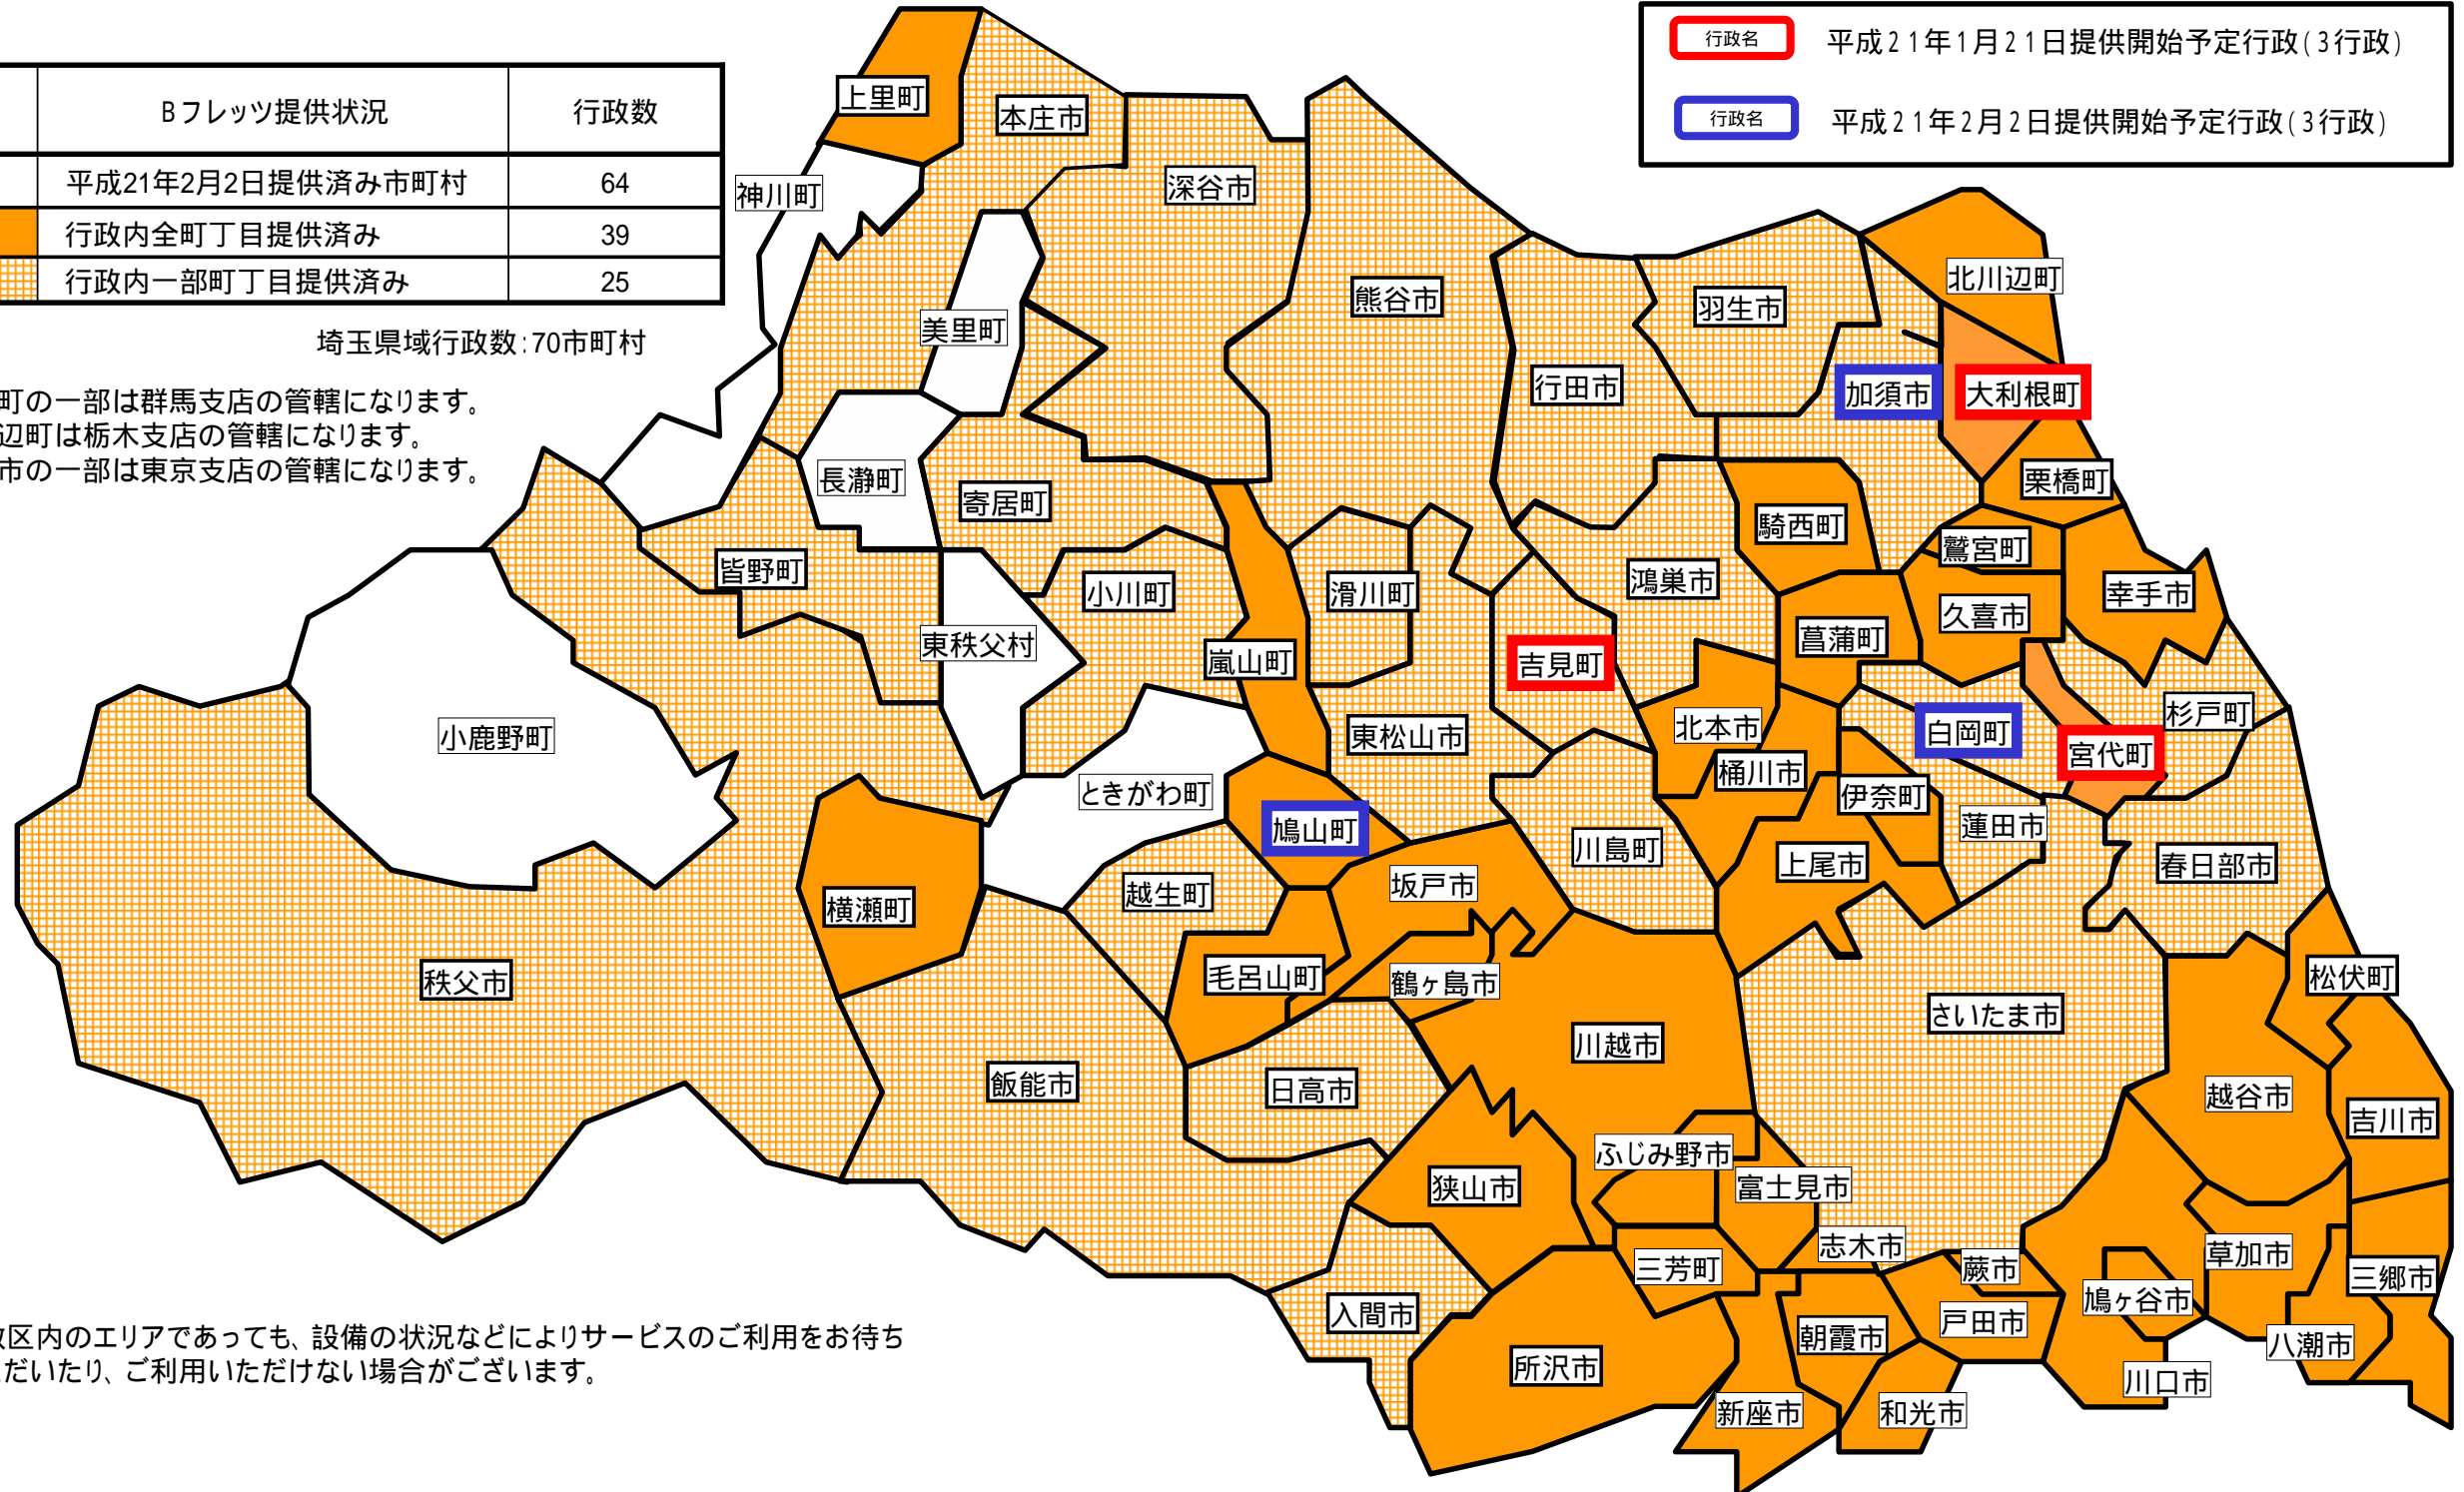

サービス提供開始済み(平成20年12月15日現在)

さいたま市、ふじみ野市、上尾市、朝霞市、入間市、桶川市、春日部市、加須市、川口市、川越市、北本市、行田市、久喜市、熊谷市、鴻巣市、越谷市、坂戸市、幸手市、狭山市、志木市、草加市、秩父市、鶴ヶ島市、所沢市、戸田市、新座市、蓮田市、鳩ヶ谷市、羽生市、飯能市、東松山市、日高市、深谷市、富士見市、本庄市、三郷市、八潮市、吉川市、和光市、蕨市、伊奈町、大利根町、越生町、小川町、川島町、栗橋町、白岡町、杉戸町、滑川町、鳩山町、松伏町、皆野町、宮代町、三芳町、毛呂山町、横瀬町、吉見町、鷲宮町、嵐山町、菫蒲町、寄居町、上里町、騎西町、北川辺町・騎西町

平成21年1月21日にサービス提供地域を追加: 大利根町、宮代町、吉見町

平成21年2月2日にサービス提供地域を追加: 加須市、白岡町、鳩山町

地図	Bフレッツ提供状況	行政数
	平成21年2月2日提供済み市町村	64
	行政内全町丁目提供済み	39
	行政内一部町丁目提供済み	25

埼玉県域行政数: 70市町村

神川町の一部は群馬支店の管轄になります。
北川辺町は栃木支店の管轄になります。
新座市の一部は東京支店の管轄になります。

 行政名 平成21年1月21日提供開始予定行政(3行政)

 行政名 平成21年2月2日提供開始予定行政(3行政)

行政区内のエリアであっても、設備の状況などによりサービスのご利用をお待ち
いただいたり、ご利用いただけない場合がございます。