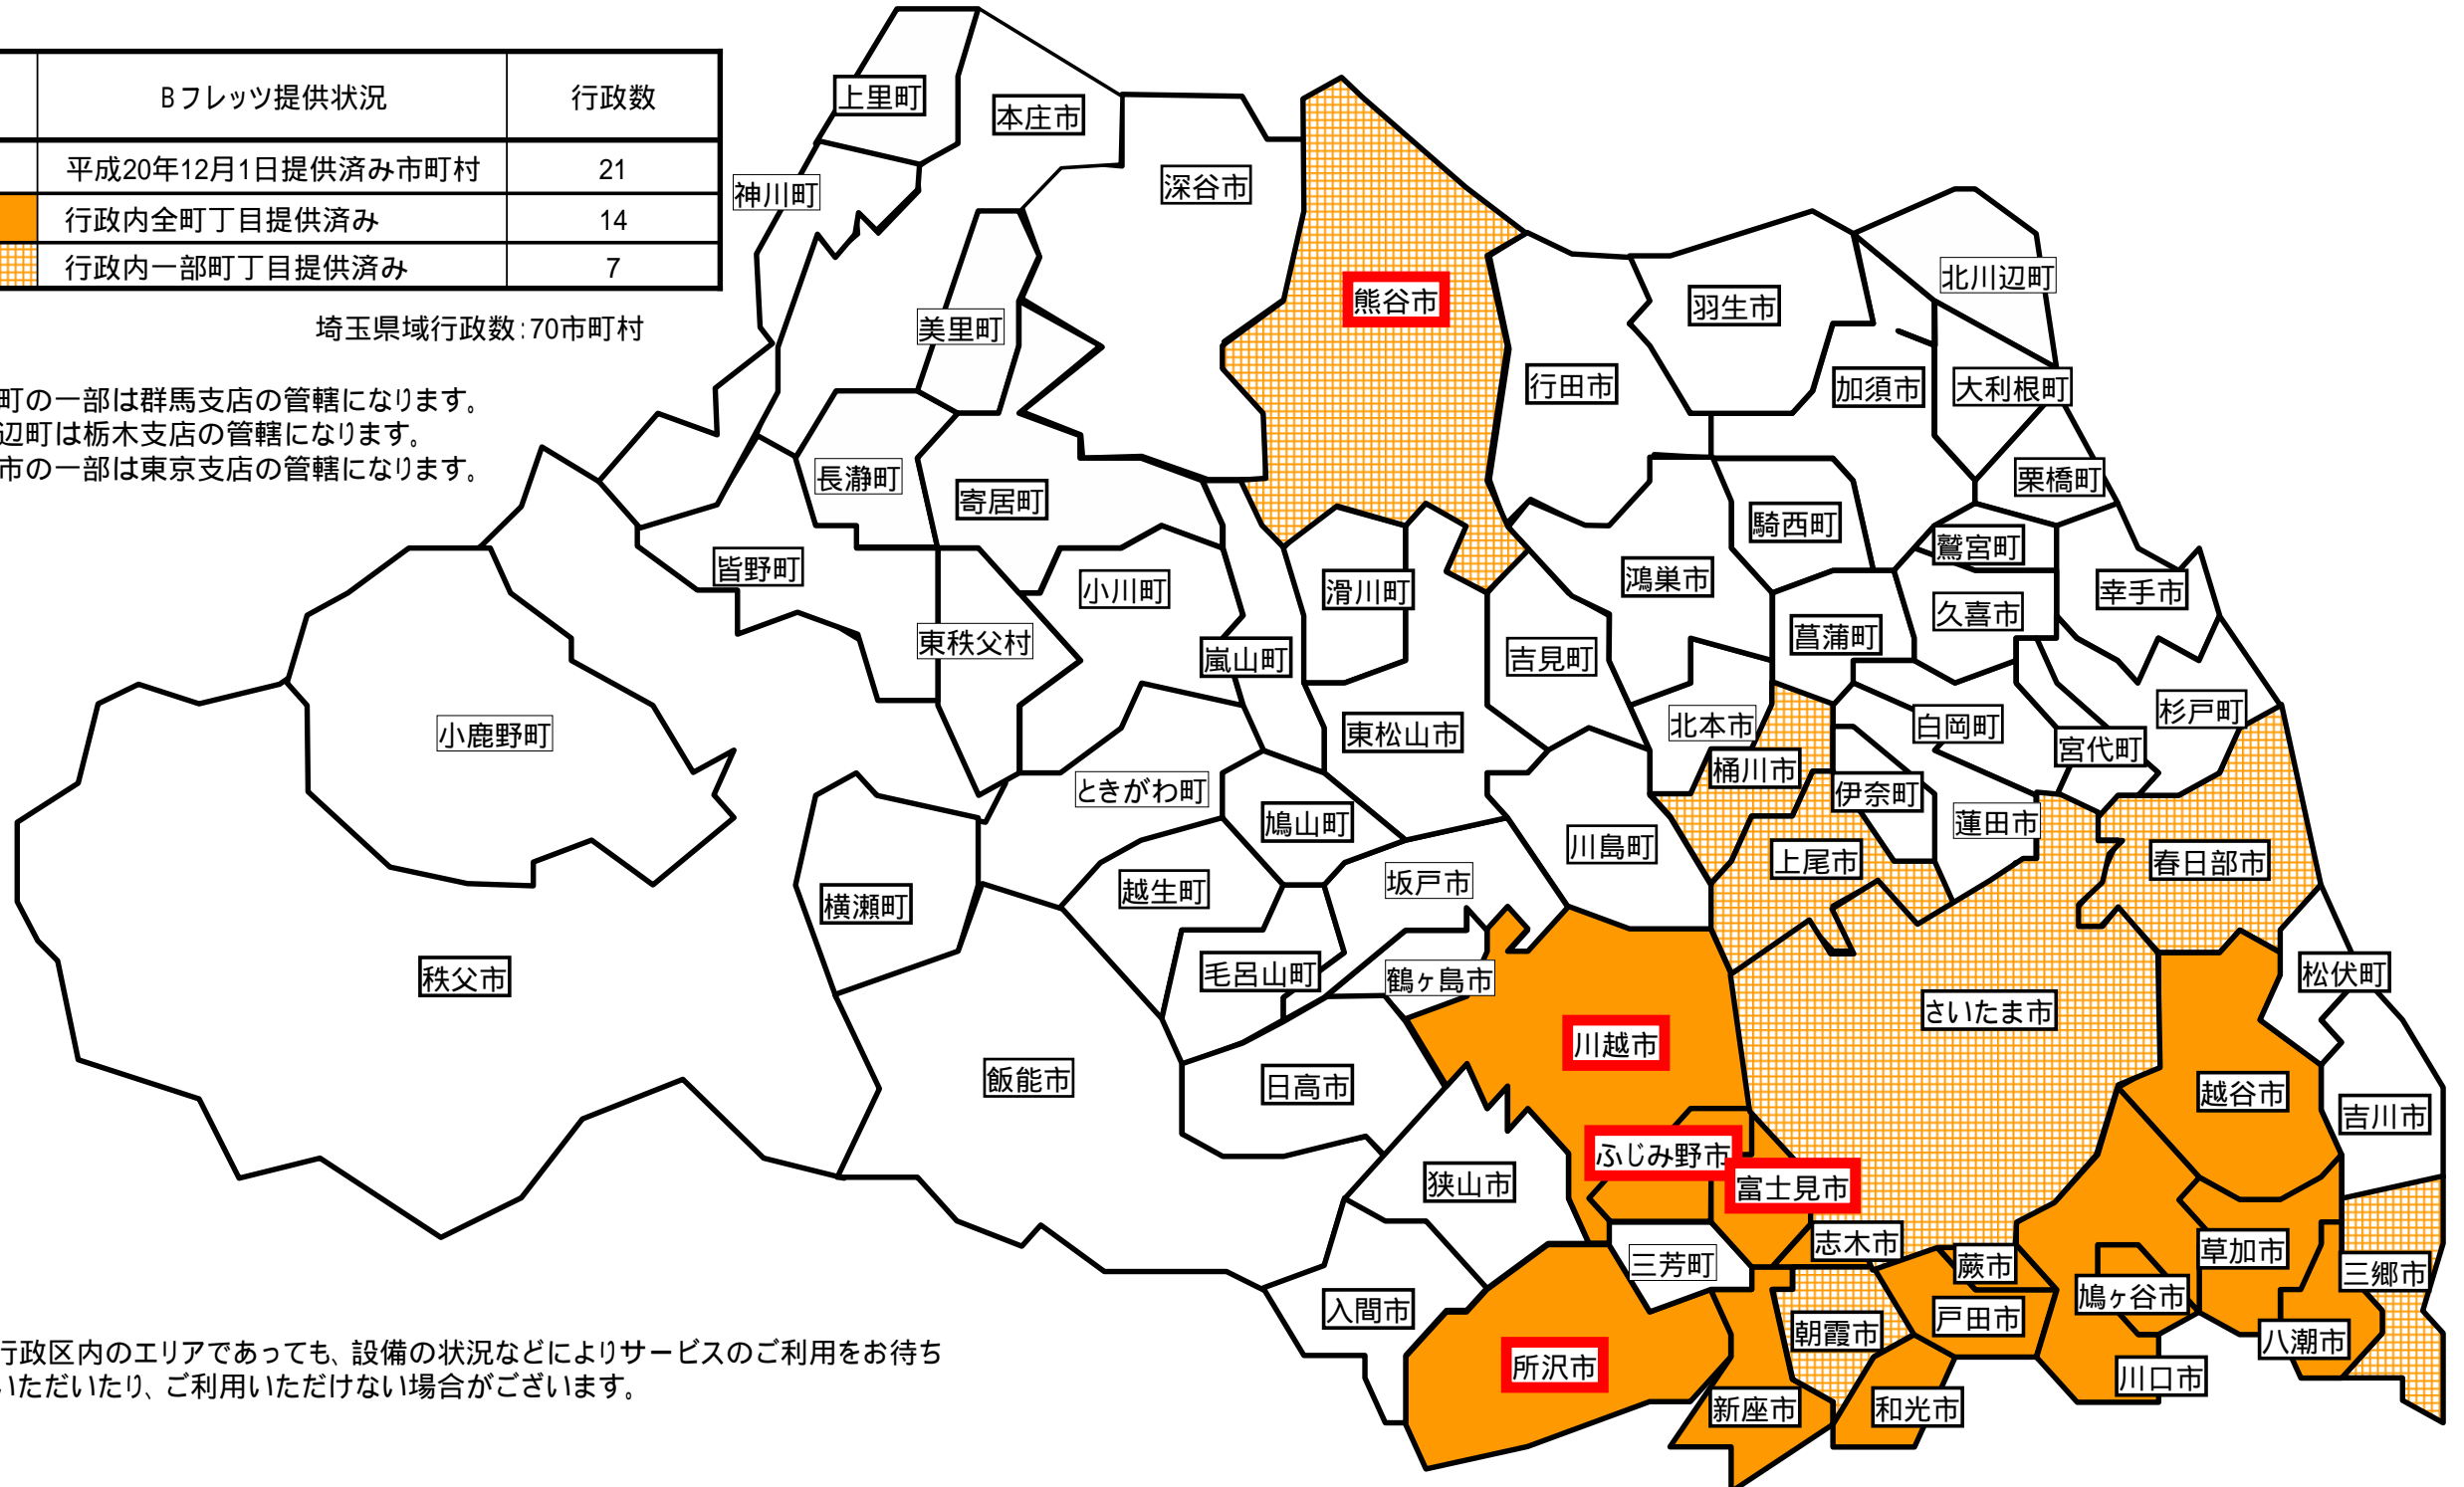

埼玉エリアにおける「フレッツ 光ネクスト」行政別提供状況

サービス提供開始済み(平成20年12月1日現在)

さいたま市、川口市、朝霞市、志木市、和光市、新座市、上尾市、戸田市、蕨市、鳩ヶ谷市、桶川市、草加市、越谷市、八潮市、春日部市、三郷市、川越市、所沢市、ふじみ野市、富士見市、熊谷市

行政名

平成20年12月1日提供開始予定行政(5行政)

地図	Bフレッツ提供状況	行政数
	平成20年12月1日提供済み市町村	21
	行政内全町丁目提供済み	14
	行政内一部町丁目提供済み	7

埼玉県域行政数:70市町村

神川町の一部は群馬支店の管轄になります。
北川辺町は栃木支店の管轄になります。
新座市の一部は東京支店の管轄になります。

行政区内のエリアであっても、設備の状況などによりサービスのご利用をお待ちいただいたり、ご利用いただけない場合がございます。