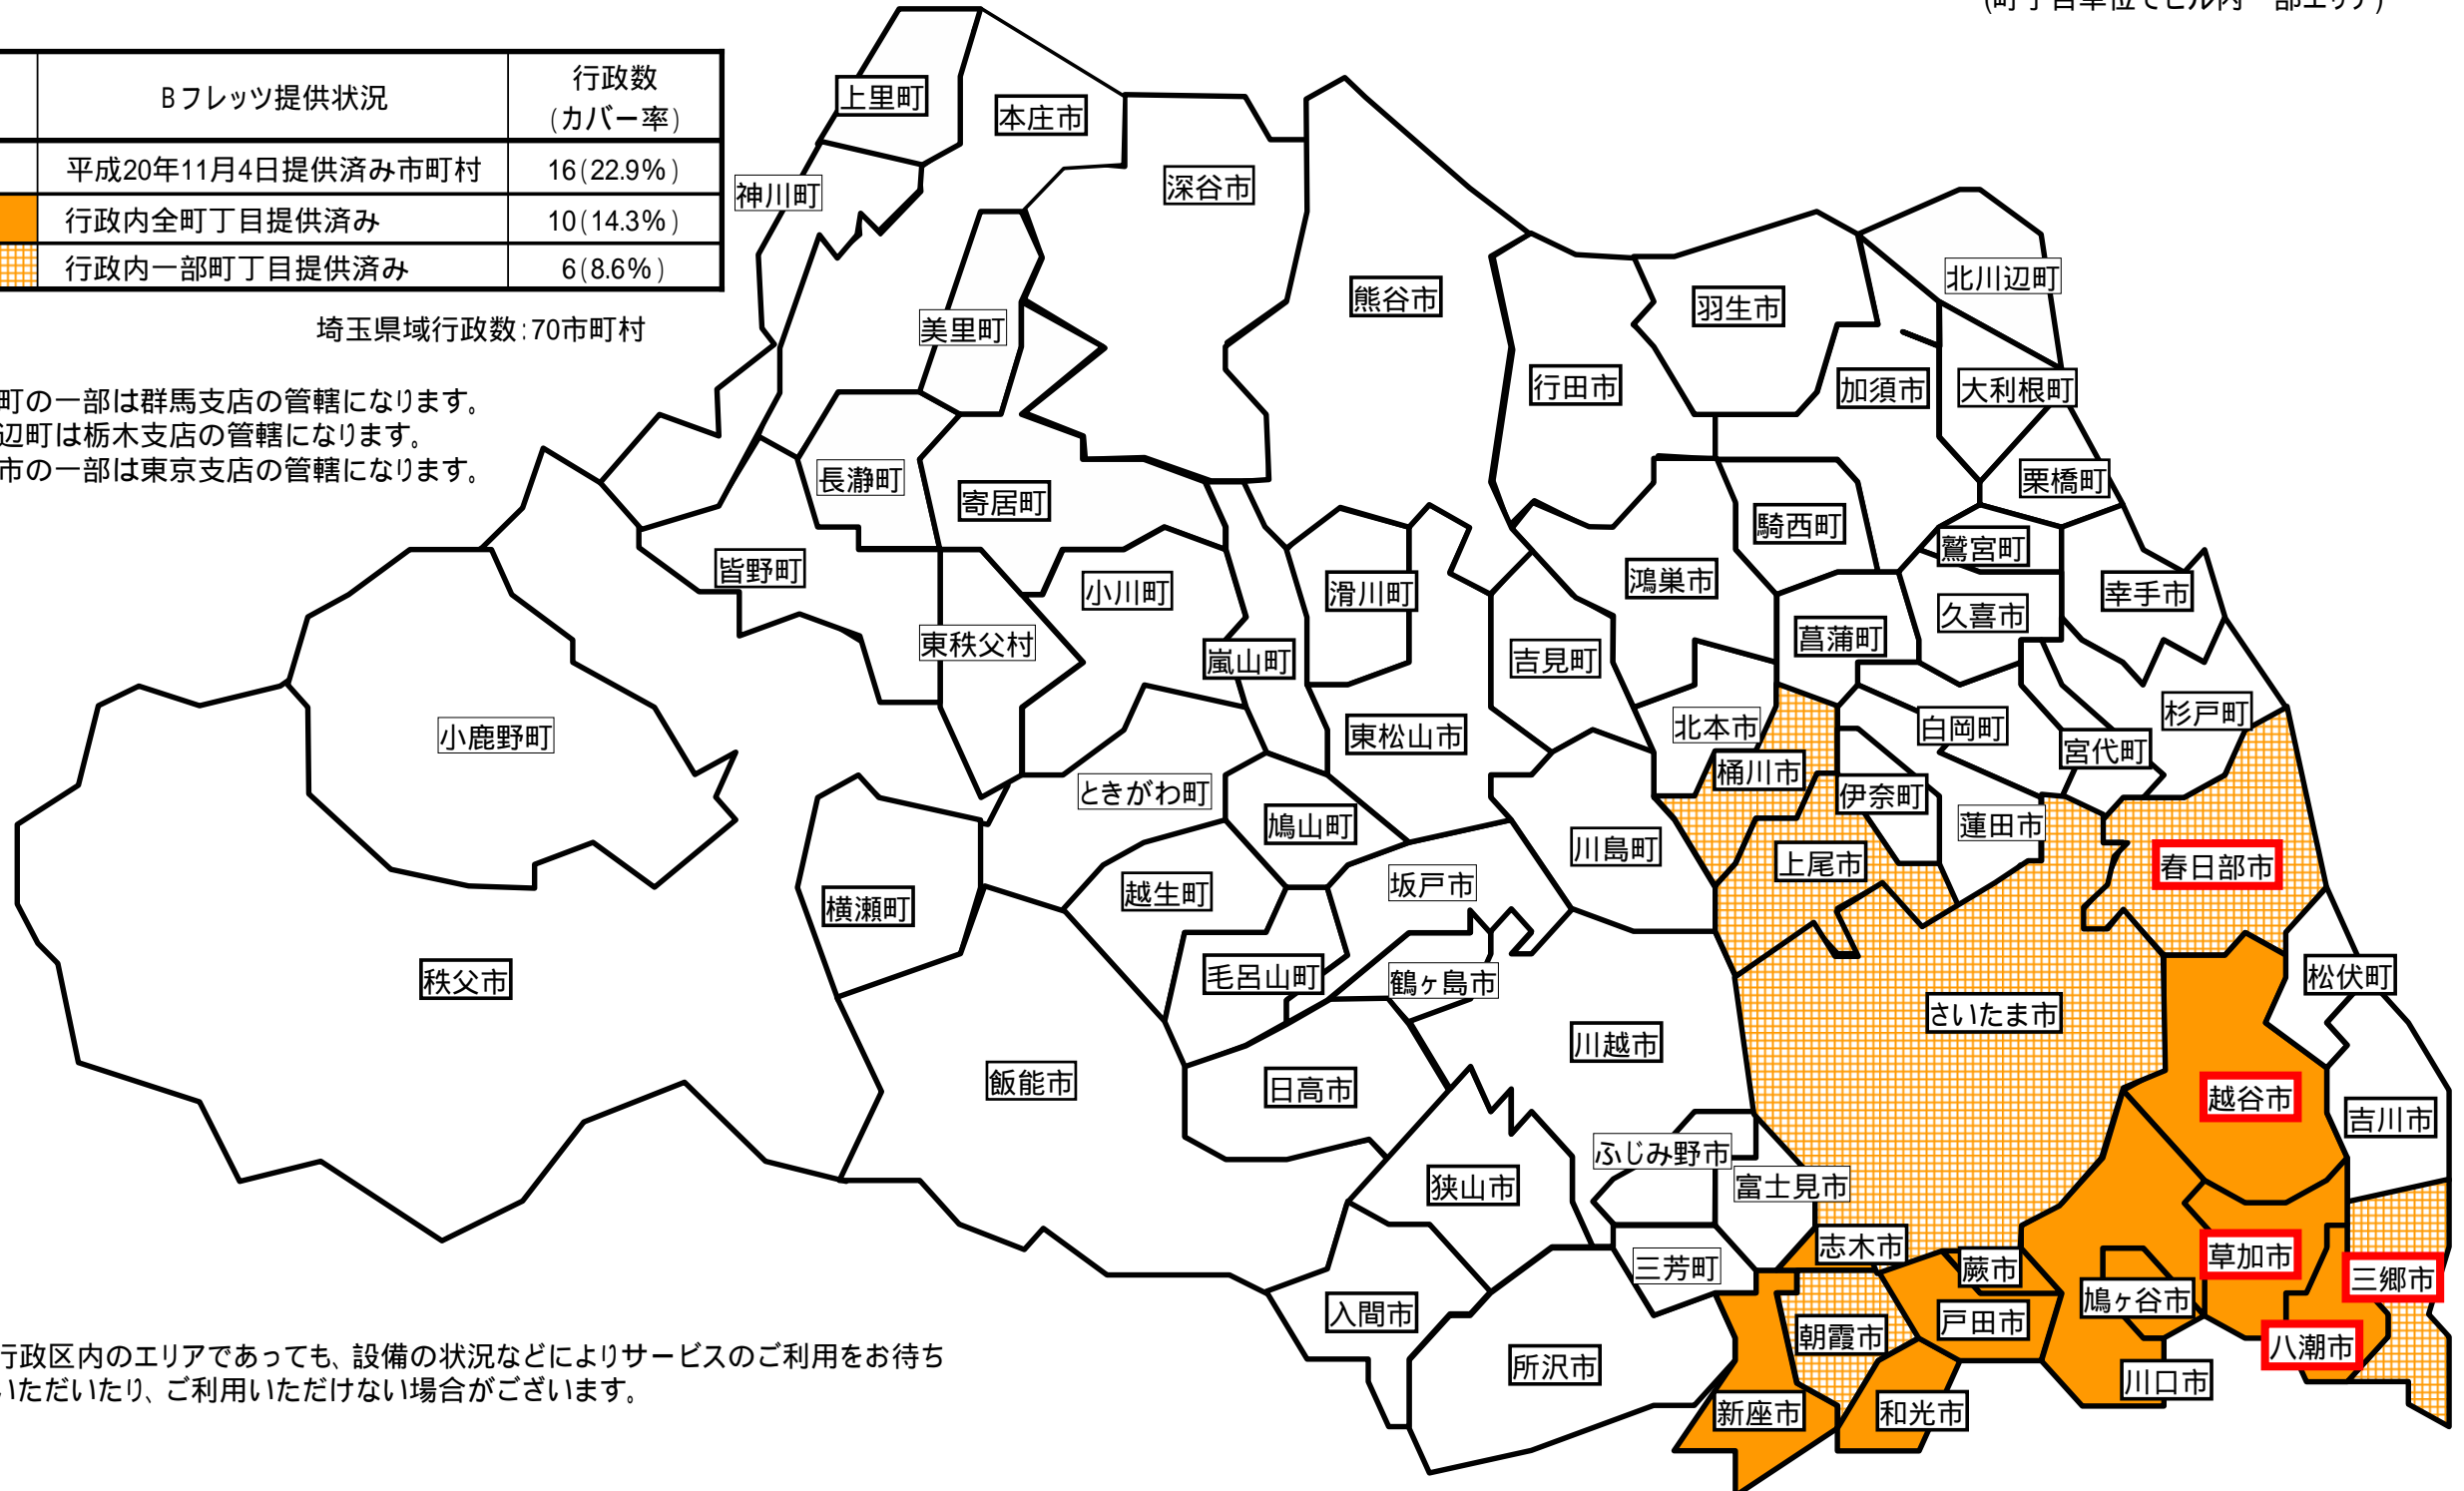

埼玉エリアにおける「フレッツ 光ネクスト」行政別提供状況

サービス提供開始済み(平成20年11月4日現在)

さいたま市、川口市、朝霞市、志木市、和光市、新座市、上尾市、戸田市、蕨市、鳩ヶ谷市、桶川市、草加市、越谷市、八潮市、春日部市、三郷市

行政名

平成20年11月4日提供開始予定行政(5行政)

(町丁目単位でビル内一部エリア)

地図	Bフレッツ提供状況	行政数 (カバー率)
	平成20年11月4日提供済み市町村	16(22.9%)
	行政内全町丁目提供済み	10(14.3%)
	行政内一部町丁目提供済み	6(8.6%)

埼玉県域行政数:70市町村

神川町の一部は群馬支店の管轄になります。
北川辺町は栃木支店の管轄になります。
新座市の一部は東京支店の管轄になります。

行政区内のエリアであっても、設備の状況などによりサービスのご利用をお待ちいただいたり、ご利用いただけない場合がございます。