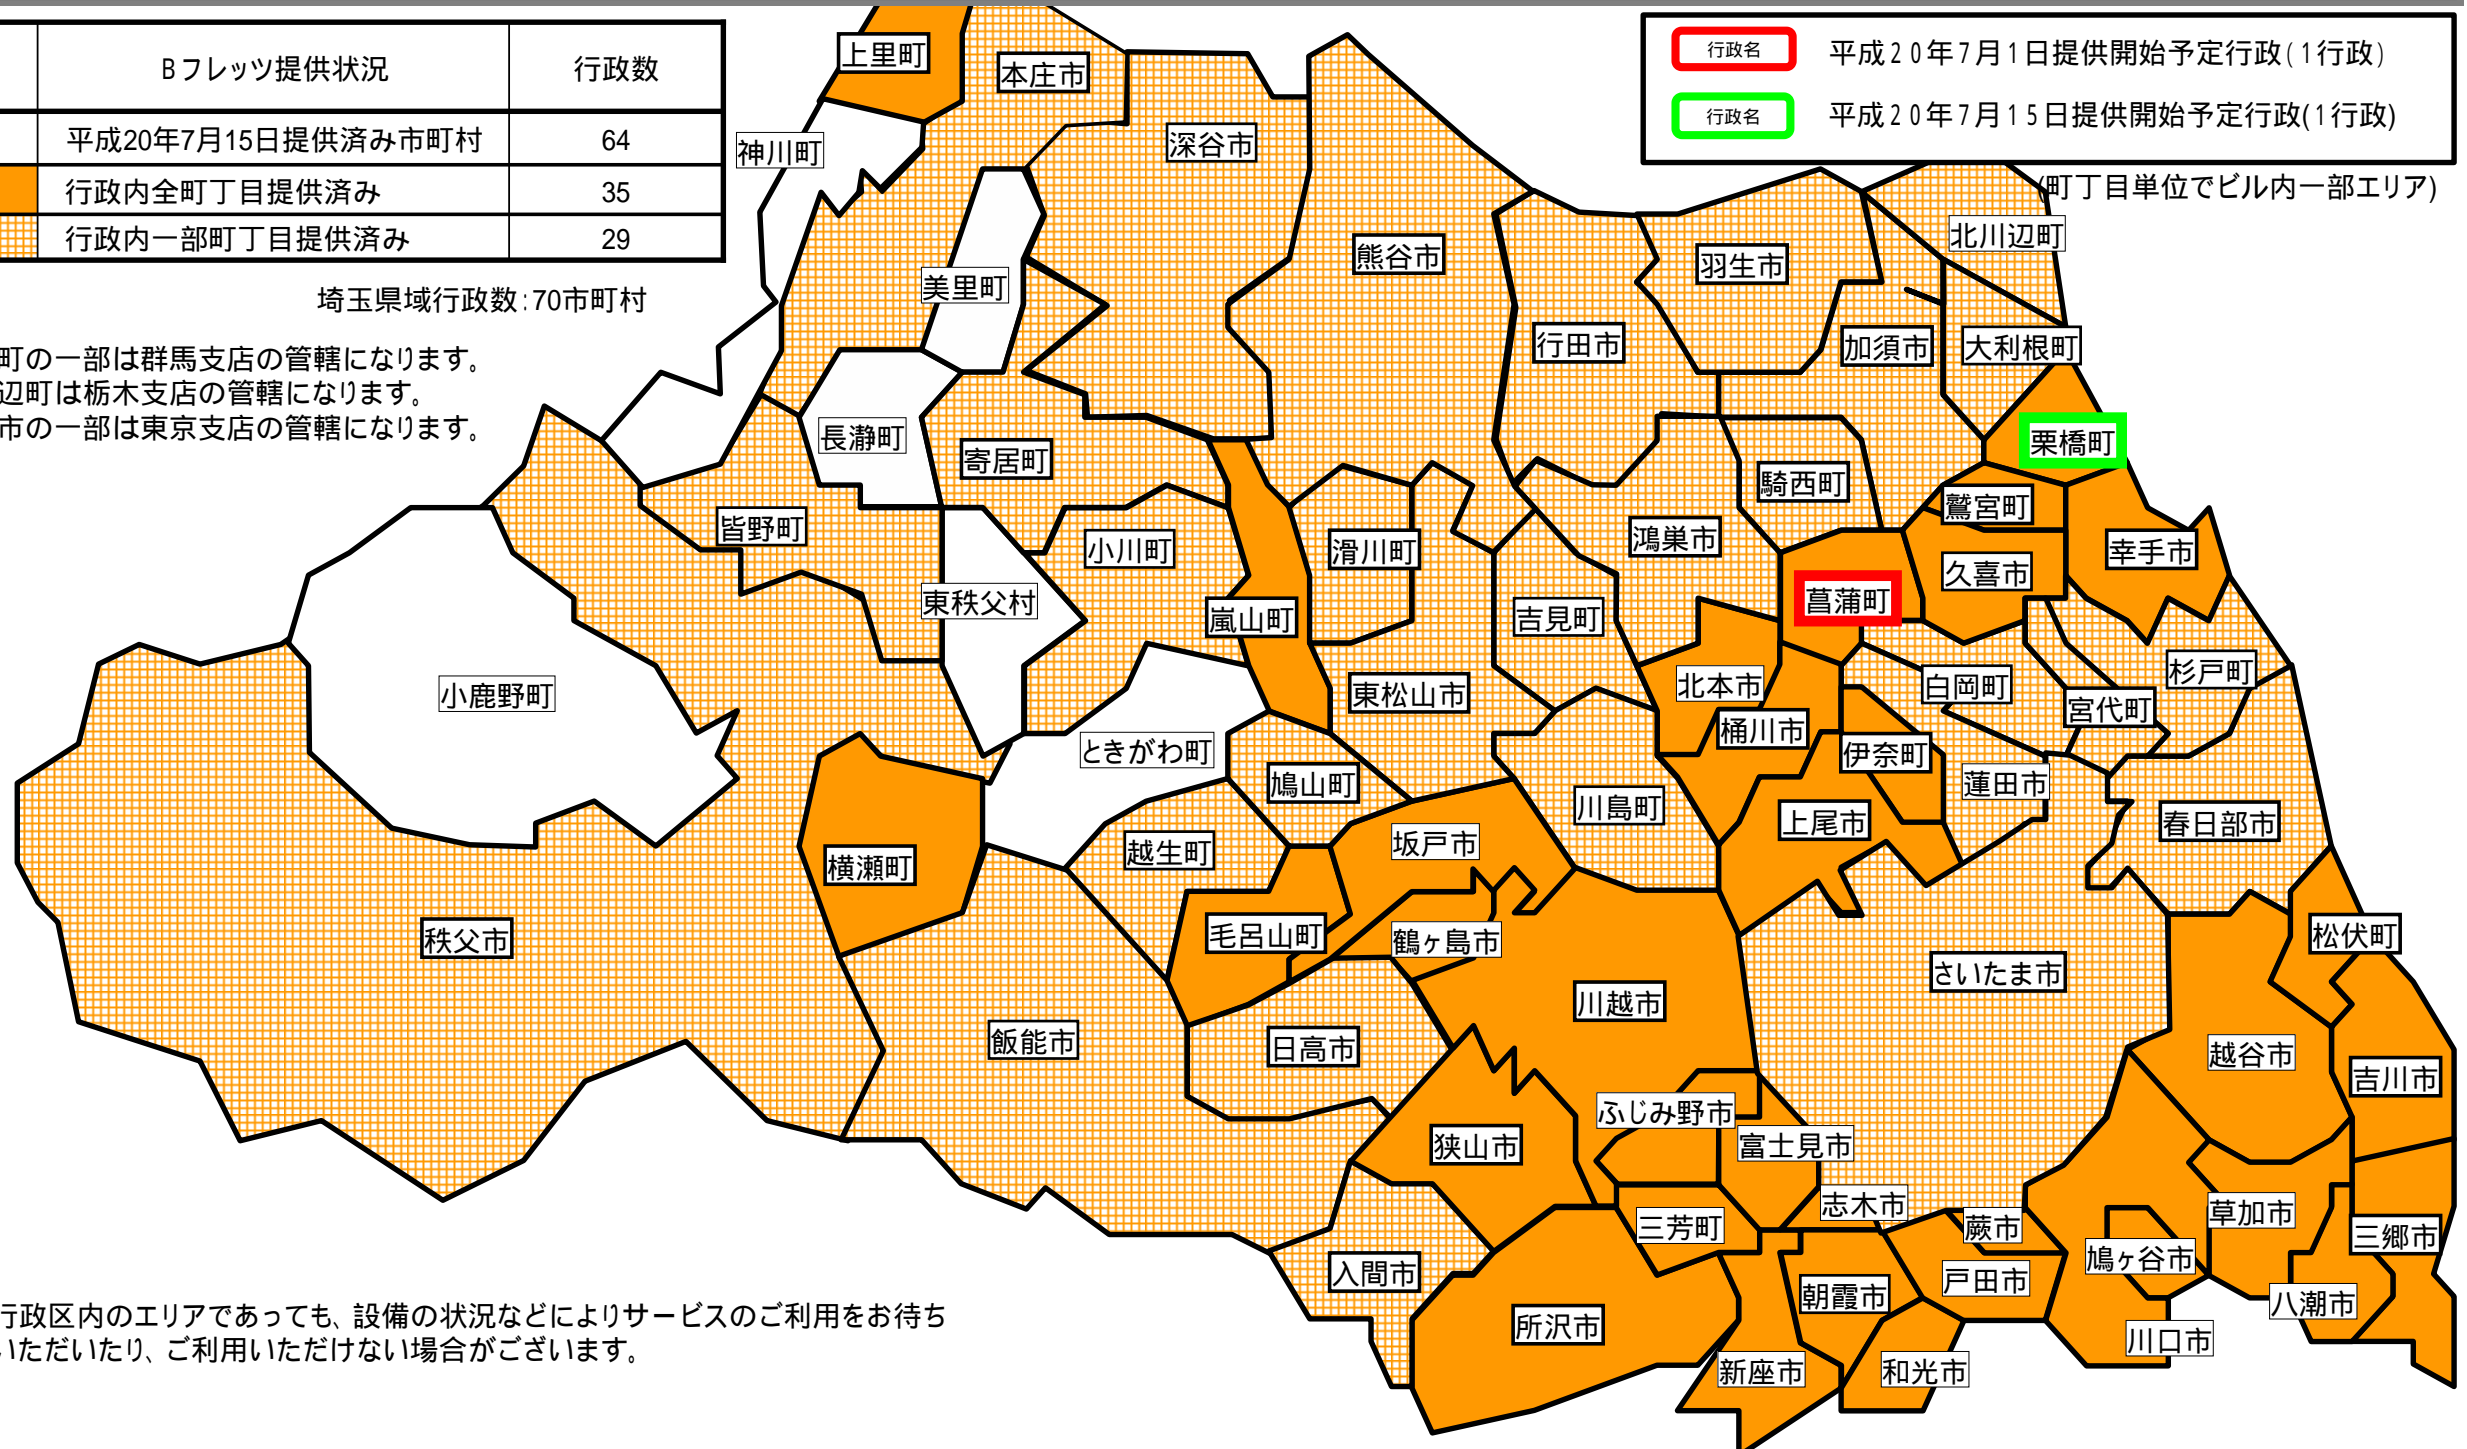

サービス提供開始済み(平成20年6月16日現在)

さいたま市、ふじみ野市、上尾市、朝霞市、入間市、桶川市、春日部市、加須市、川口市、川越市、北本市、行田市、久喜市、熊谷市、鴻巣市、越谷市、坂戸市、幸手市、狭山市、志木市、草加市、秩父市、鶴ヶ島市、所沢市、戸田市、新座市、蓮田市、鳩ヶ谷市、羽生市、飯能市、東松山市、日高市、深谷市、富士見市、本庄市、三郷市、八潮市、吉川市、和光市、蕨市、伊奈町、大利根町、越生町、小川町、川島町、栗橋町、白岡町、杉戸町、滑川町、鳩山町、松伏町、皆野町、宮代町、三芳町、毛呂山町、横瀬町、吉見町、鷲宮町、嵐山町、菫蒲町、寄居町、上里町、騎西町、北川辺町・騎西町

平成20年7月1日にサービス提供地域を追加: 菫蒲町

平成20年7月15日にサービス提供地域を追加: 栗橋町

地図	Bフレッツ提供状況	行政数
	平成20年7月15日提供済み市町村	64
	行政内全町丁目提供済み	35
	行政内一部町丁目提供済み	29

埼玉県域行政数: 70市町村

神川町の一部は群馬支店の管轄になります。
北川辺町は栃木支店の管轄になります。
新座市の一部は東京支店の管轄になります。

	行政名	平成20年7月1日提供開始予定行政(1行政)
	行政名	平成20年7月15日提供開始予定行政(1行政)

(町丁目単位でビル内一部エリア)

行政区内のエリアであっても、設備の状況などによりサービスのご利用をお待ちいただいたり、ご利用いただけない場合がございます。