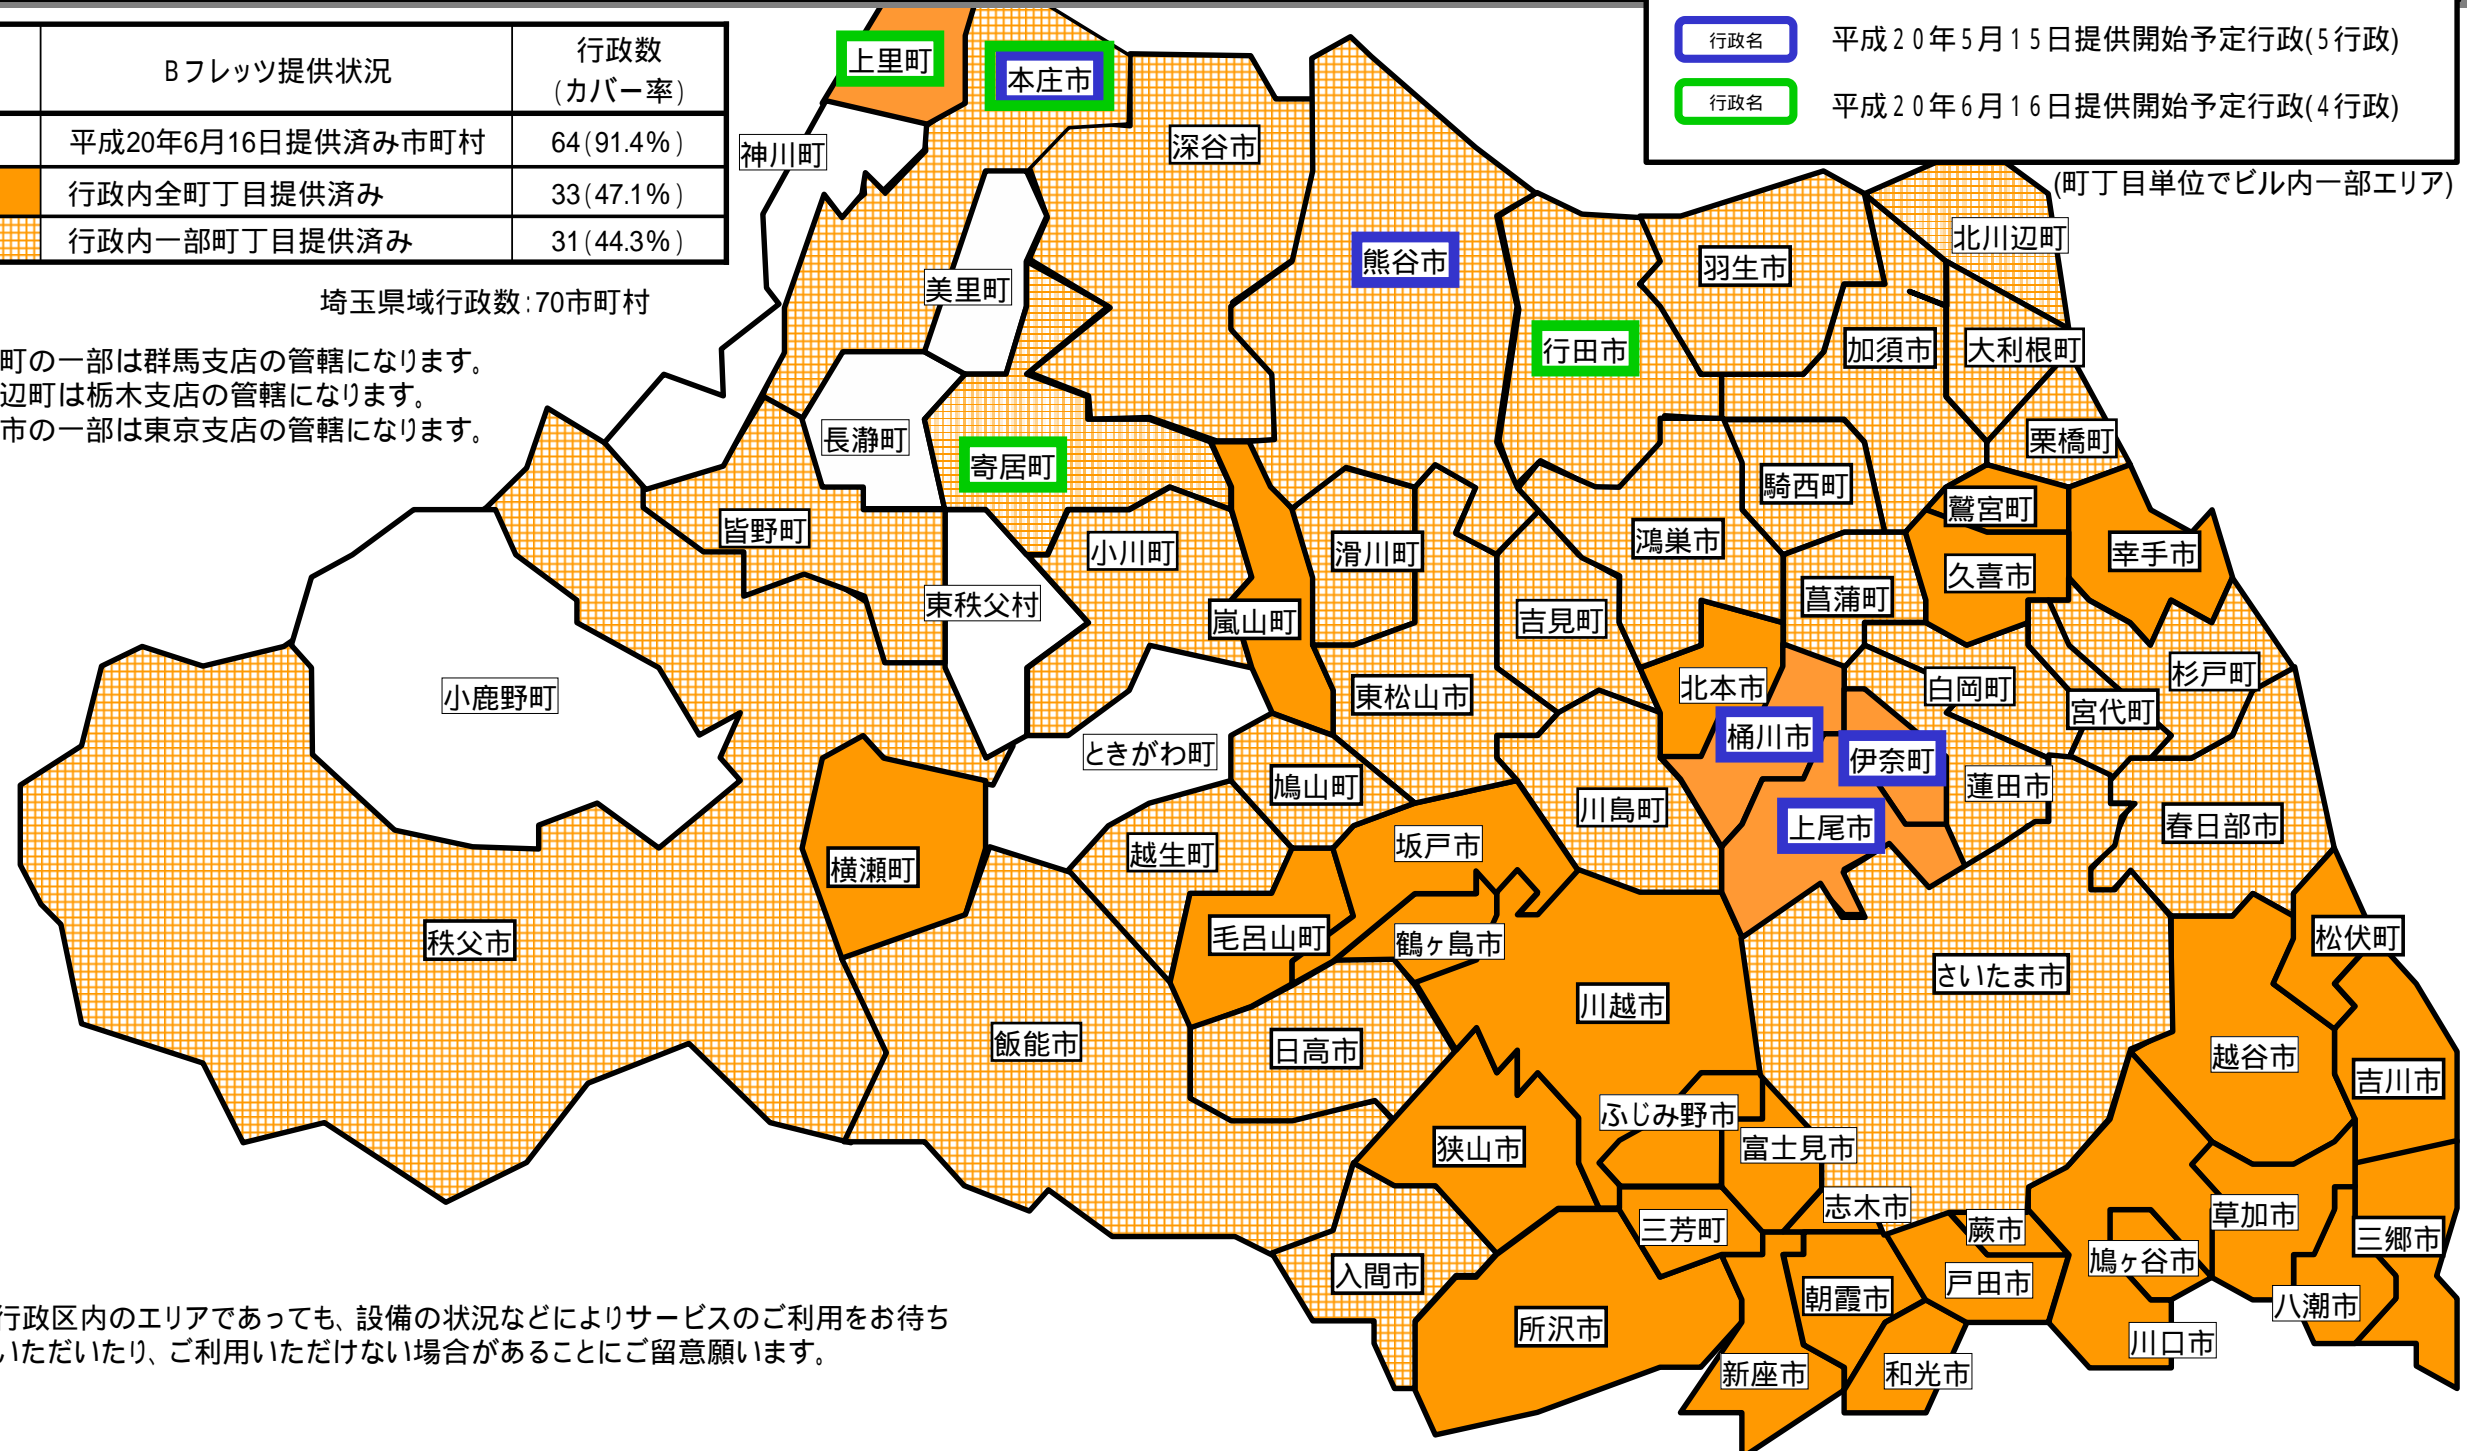

サービス提供開始済み(平成20年4月14日時点)

さいたま市、ふじみ野市、上尾市、朝霞市、入間市、桶川市、春日部市、加須市、川口市、川越市、北本市、行田市、久喜市、熊谷市、鴻巣市、越谷市、坂戸市、幸手市、狭山市、志木市、草加市、秩父市、鶴ヶ島市、所沢市、戸田市、新座市、蓮田市、鳩ヶ谷市、羽生市、飯能市、東松山市、日高市、深谷市、富士見市、本庄市、三郷市、八潮市、吉川市、和光市、蕨市、伊奈町、大利根町、越生町、小川町、川島町、栗橋町、白岡町、杉戸町、滑川町、鳩山町、松伏町、皆野町、宮代町、三芳町、毛呂山町、横瀬町、吉見町、鷲宮町、嵐山町、菫蒲町、寄居町、上里町、騎西町、北川辺町・騎西町

平成20年4月15日にサービス提供地域を追加:嵐山町

平成20年5月15日にサービス提供地域を追加:上尾市・桶川市・伊奈町・熊谷市・本庄市

平成20年6月16日にサービス提供地域を追加:上里町・行田市・本庄市・寄居町

地図	Bフレッツ提供状況	行政数 (カバー率)
	平成20年6月16日提供済み市町村	64(91.4%)
	行政内全町丁目提供済み	33(47.1%)
	行政内一部町丁目提供済み	31(44.3%)

埼玉県域行政数:70市町村

神川町の一部は群馬支店の管轄になります。
北川辺町は栃木支店の管轄になります。
新座市の一部は東京支店の管轄になります。

	行政名	平成20年5月15日提供開始予定行政(5行政)
	行政名	平成20年6月16日提供開始予定行政(4行政)

(町丁目単位でビル内一部エリア)

行政区内のエリアであっても、設備の状況などによりサービスのご利用をお待ちいただいたり、ご利用いただけない場合があることにご留意願います。