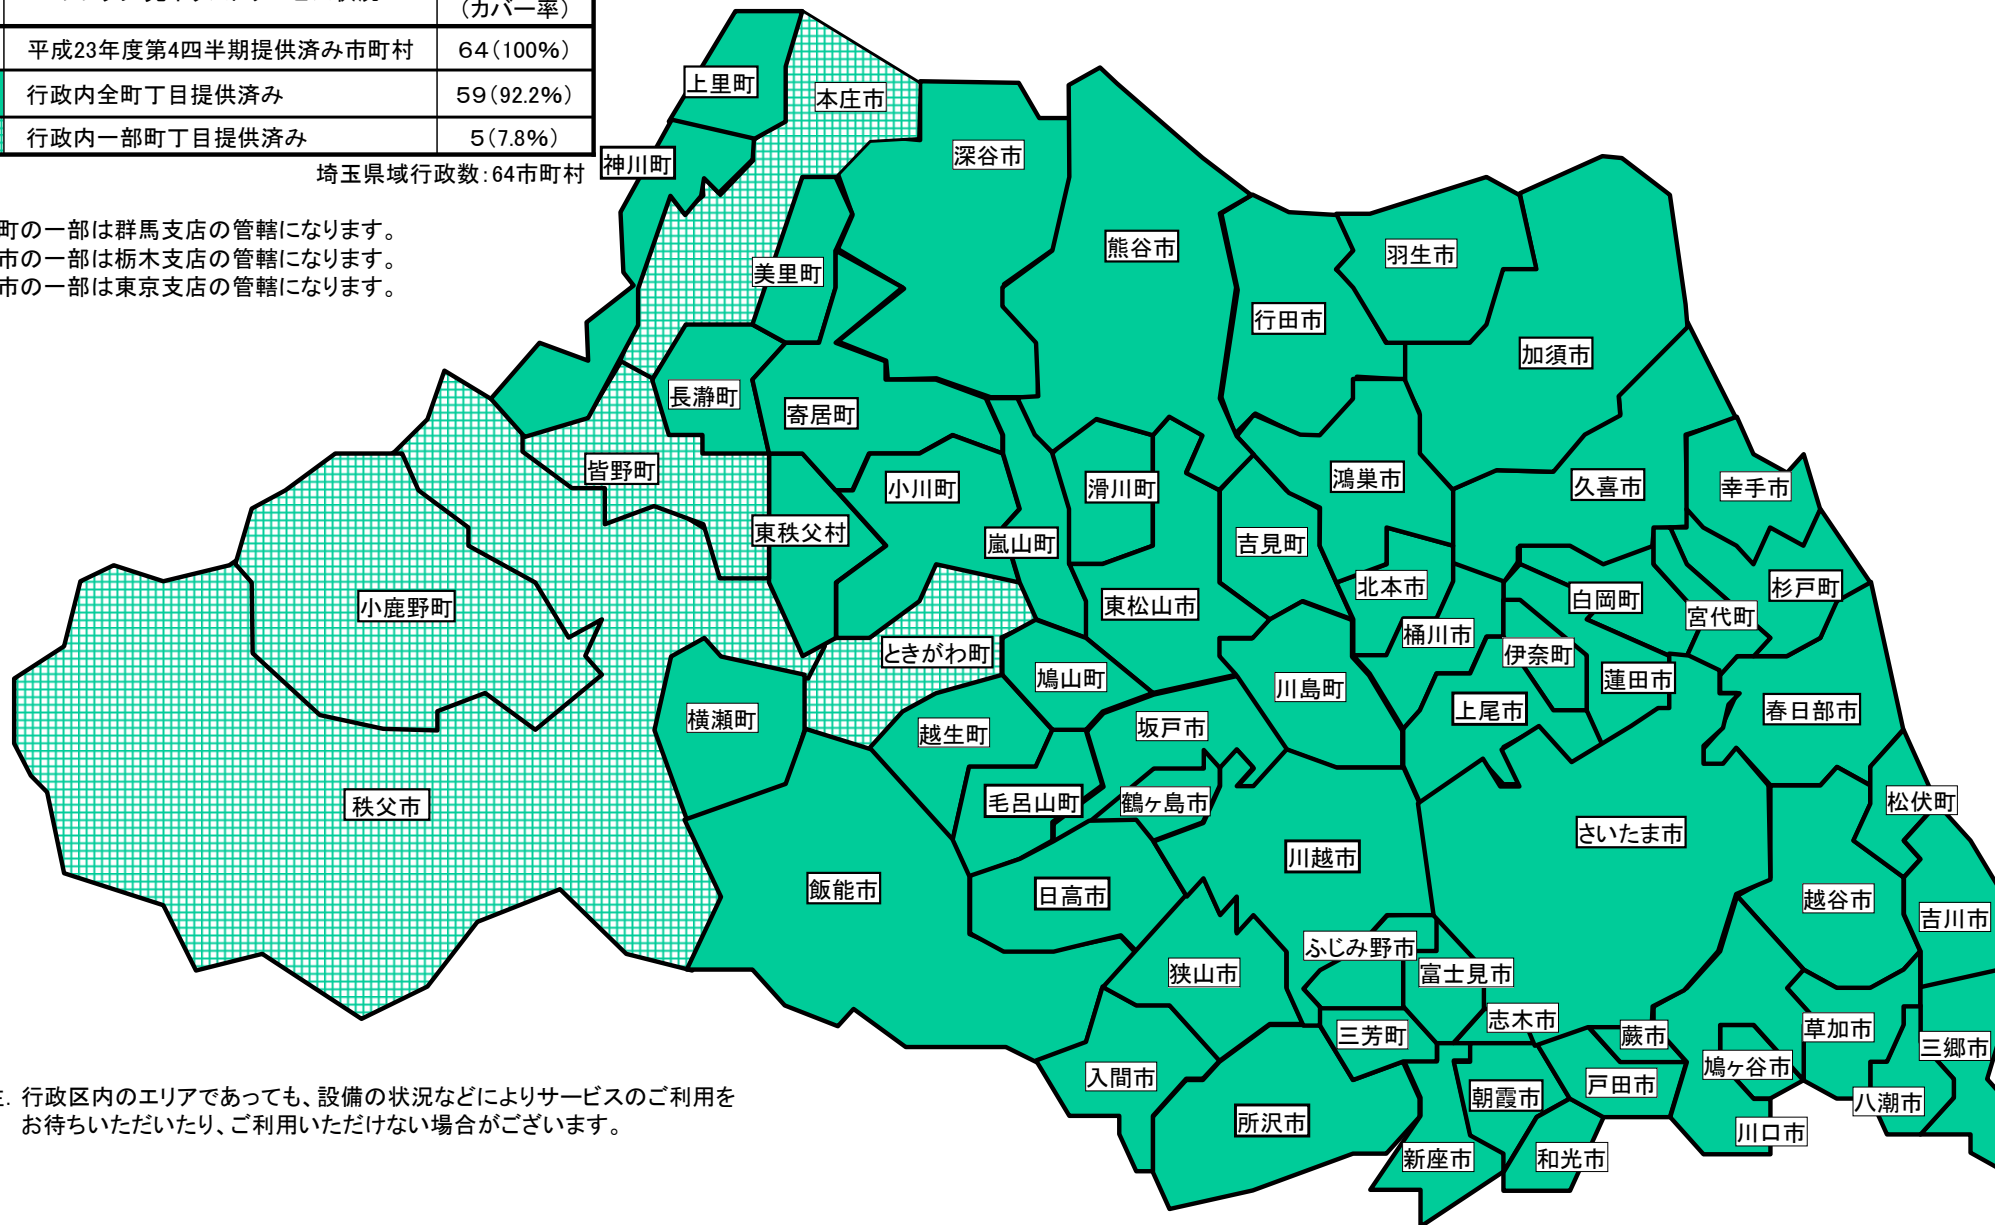

別紙② 「フレッツ 光ネクスト」のサービスエリアマップ

◇「フレッツ 光ネクスト」サービスエリア <平成23年度 第4四半期現在(予定)>

さいたま市、ふじみ野市、上尾市、朝霞市、入間市、桶川市、春日部市、加須市、川口市、川越市、北本市、行田市、久喜市、熊谷市、鴻巣市、越谷市、坂戸市、幸手市、狭山市、志木市、草加市、秩父市、鶴ヶ島市、所沢市、戸田市、新座市、蓮田市、鳩ヶ谷市、羽生市、飯能市、東松山市、日高市、深谷市、富士見市、本庄市、三郷市、八潮市、吉川市、和光市、蕨市、伊奈町、小鹿野町、小川町、越生町、神川町、上里町、川島町、白岡町、杉戸町、ときがわ町、長瀨町、滑川町、鳩山町、松伏町、美里町、皆野町、宮代町、三芳町、毛呂山町、横瀬町、吉見町、寄居町、嵐山町、東秩父村

地図	フレッツ 光ネクストサービス状況	行政数 (カバー率)
	平成23年度第4四半期提供済み市町村	64(100%)
	行政内全町丁目提供済み	59(92.2%)
	行政内一部町丁目提供済み	5(7.8%)

埼玉県域行政数:64市町村

- ◆神川町の一部は群馬支店の管轄になります。
- ◆加須市の一部は栃木支店の管轄になります。
- ◆新座市の一部は東京支店の管轄になります。

※注. 行政区内のエリアであっても、設備の状況などによりサービスのご利用をお待ちいただいたり、ご利用いただけない場合がございます。