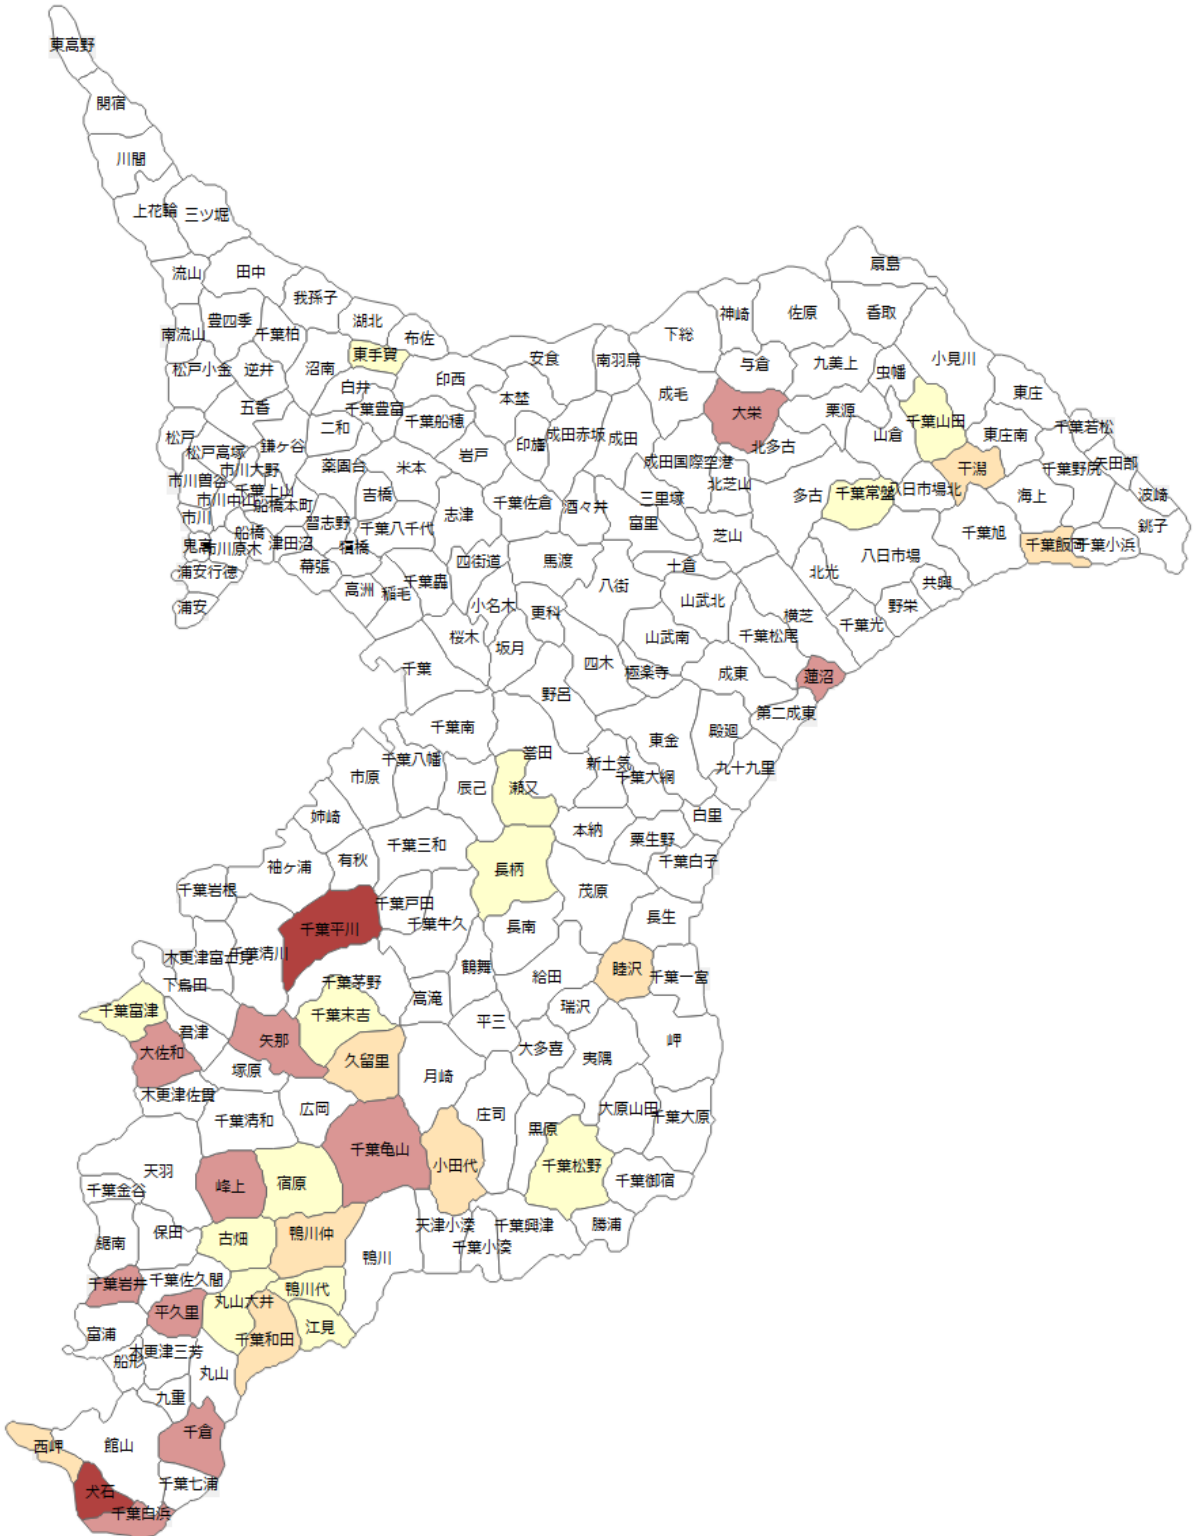

【別紙】「10月13日 07時00分時点の状況」

- ・サービス提供に影響が生じているビル
- ・10/13 15:00までに予備電力の維持が困難となることによりサービス提供に影響が生じる可能性のあるビル(※)
- ・10/13 15:00まで予備電力による通信サービス提供が可能なビル(※)
- ・10/13 21:00まで予備電力による通信サービス提供が可能なビル(※)
- ・10/14 03:00以降も予備電力による通信サービス提供が可能なビル

千葉県

※移動電源車を準備中