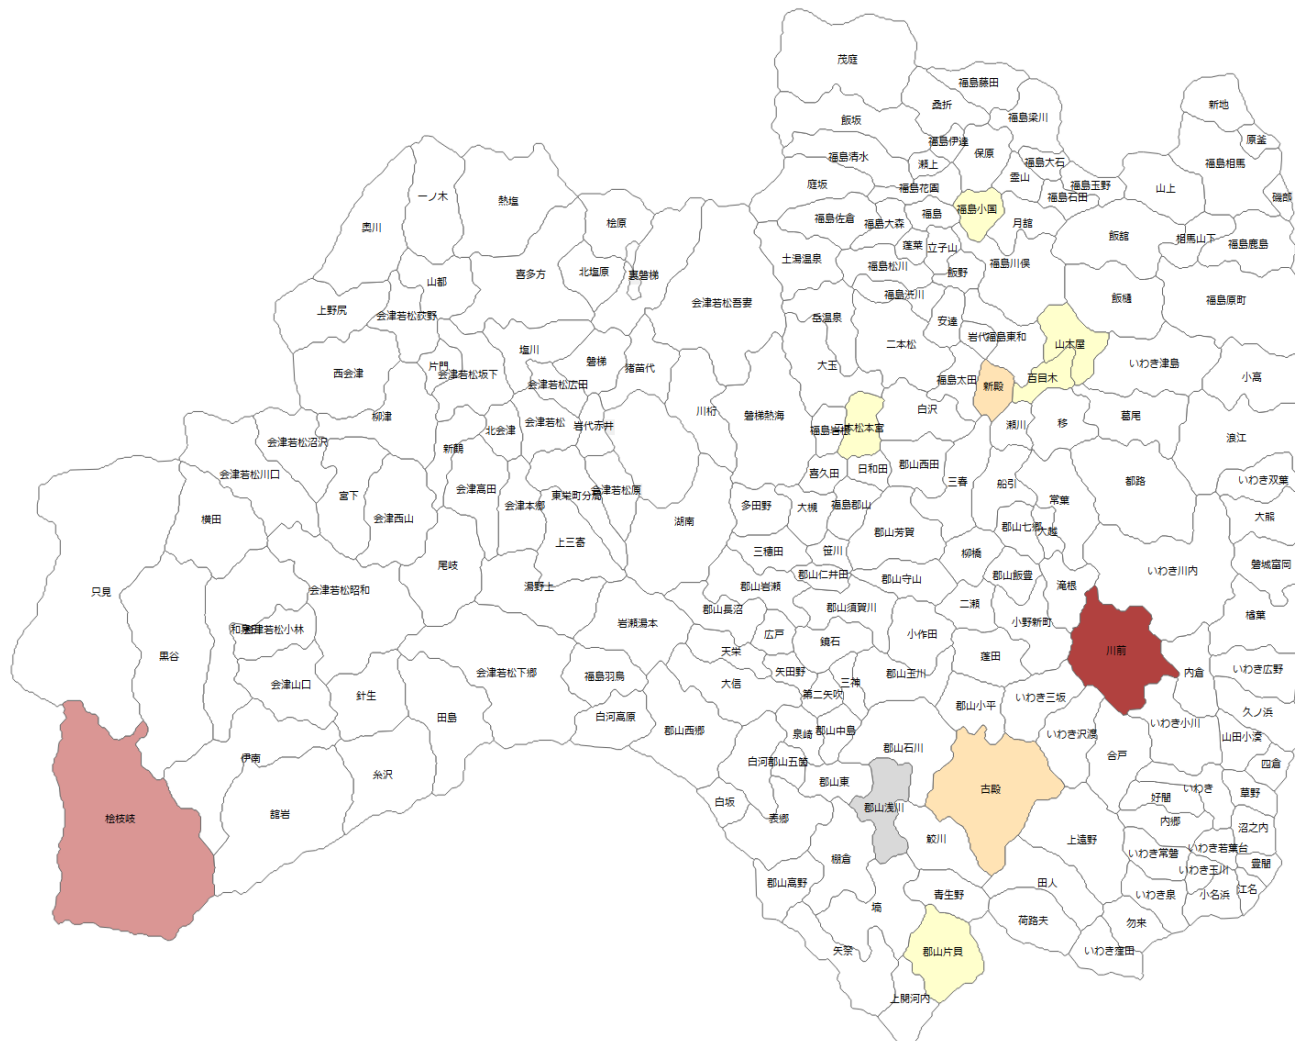

【別紙】「10月13日 07時00分時点の状況」

福島県

- サービス提供に影響が生じているビル
- 10/13 15:00までに予備電力の維持が困難となることによりサービス提供に影響が生じる可能性のあるビル (※1)
- 10/13 15:00まで予備電力による通信サービス提供が可能なビル (※2)
- 10/13 21:00まで予備電力による通信サービス提供が可能なビル (※2)
- 10/14 03:00以降も予備電力による通信サービス提供が可能なビル

※1 周辺道路の冠水等により移動電源車の立ち入りが困難なビル

※2 移動電源車を準備中