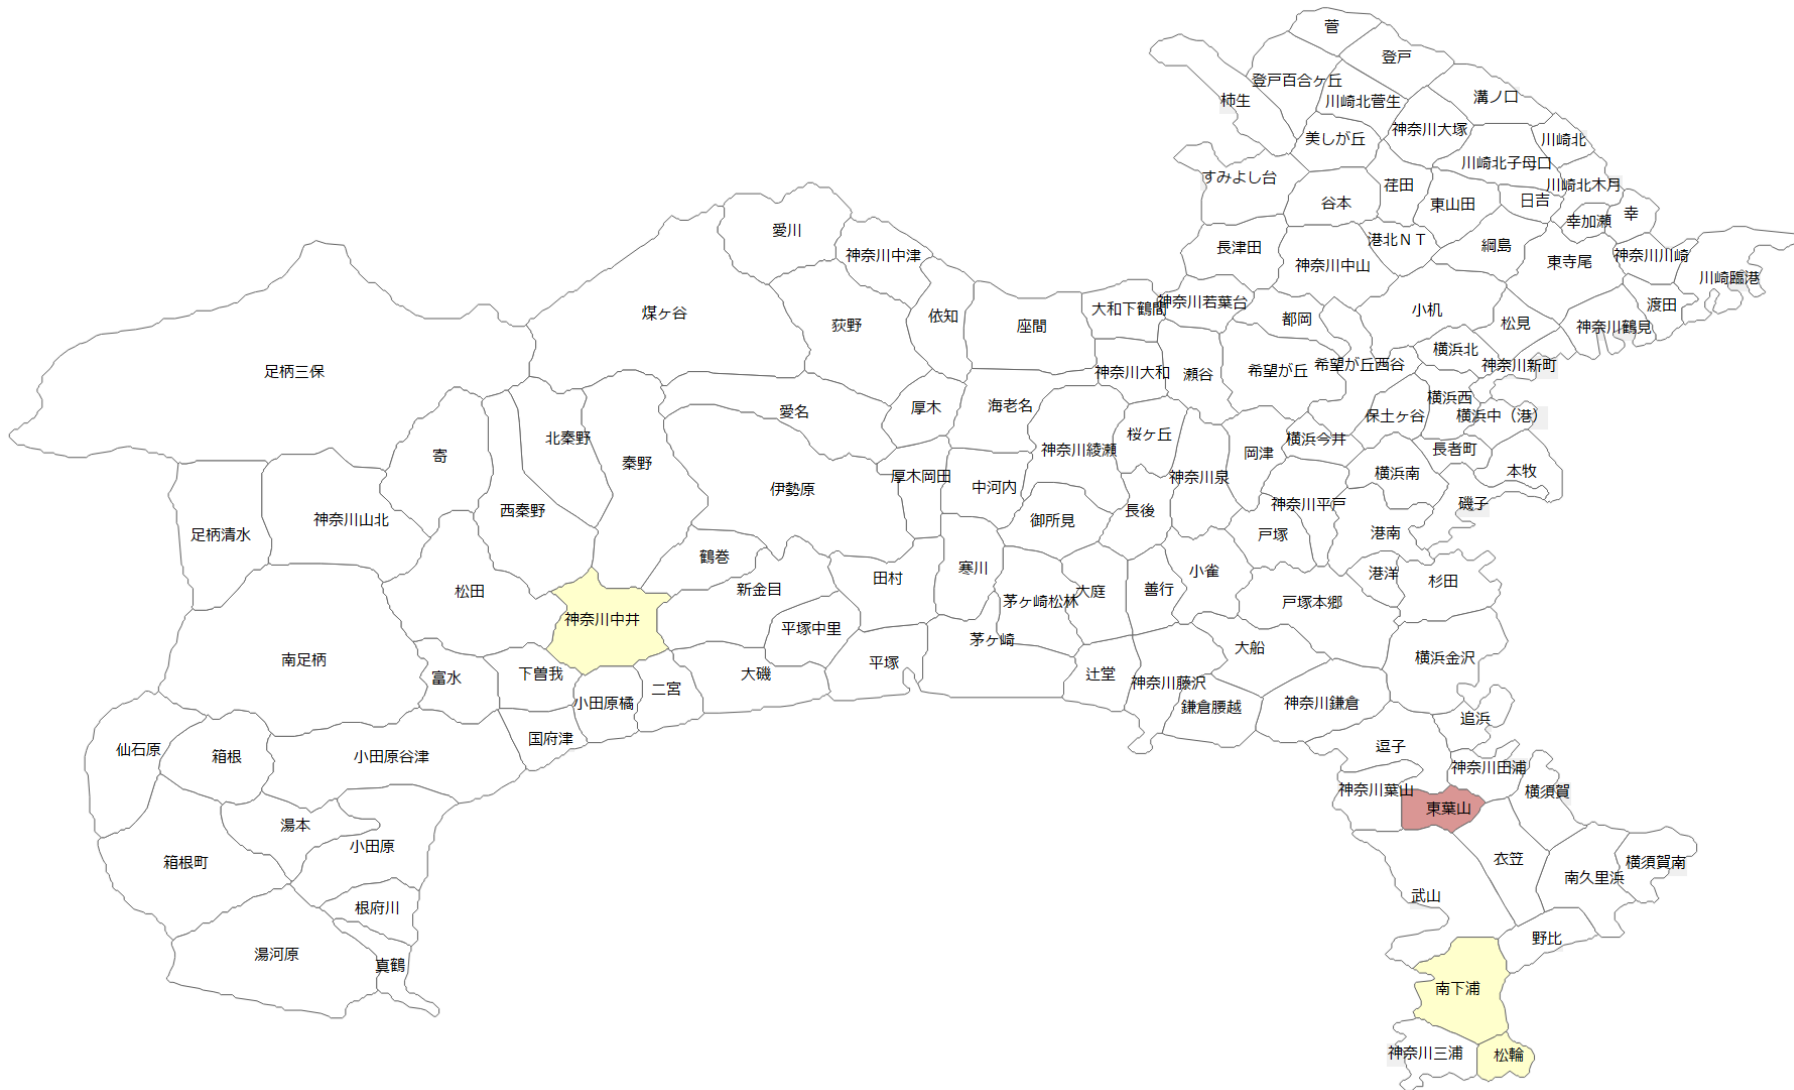

【別紙】「10月13日 07時00分時点の状況」

山梨県

- ・サービス提供に影響が生じているビル
- ・10/13 15:00までに予備電力の維持が困難となることによりサービス提供に影響が生じる可能性のあるビル (※)
- ・10/13 15:00まで予備電力による通信サービス提供が可能なビル (※)
- ・10/13 21:00まで予備電力による通信サービス提供が可能なビル (※)
- ・10/14 03:00以降も予備電力による通信サービス提供が可能なビル