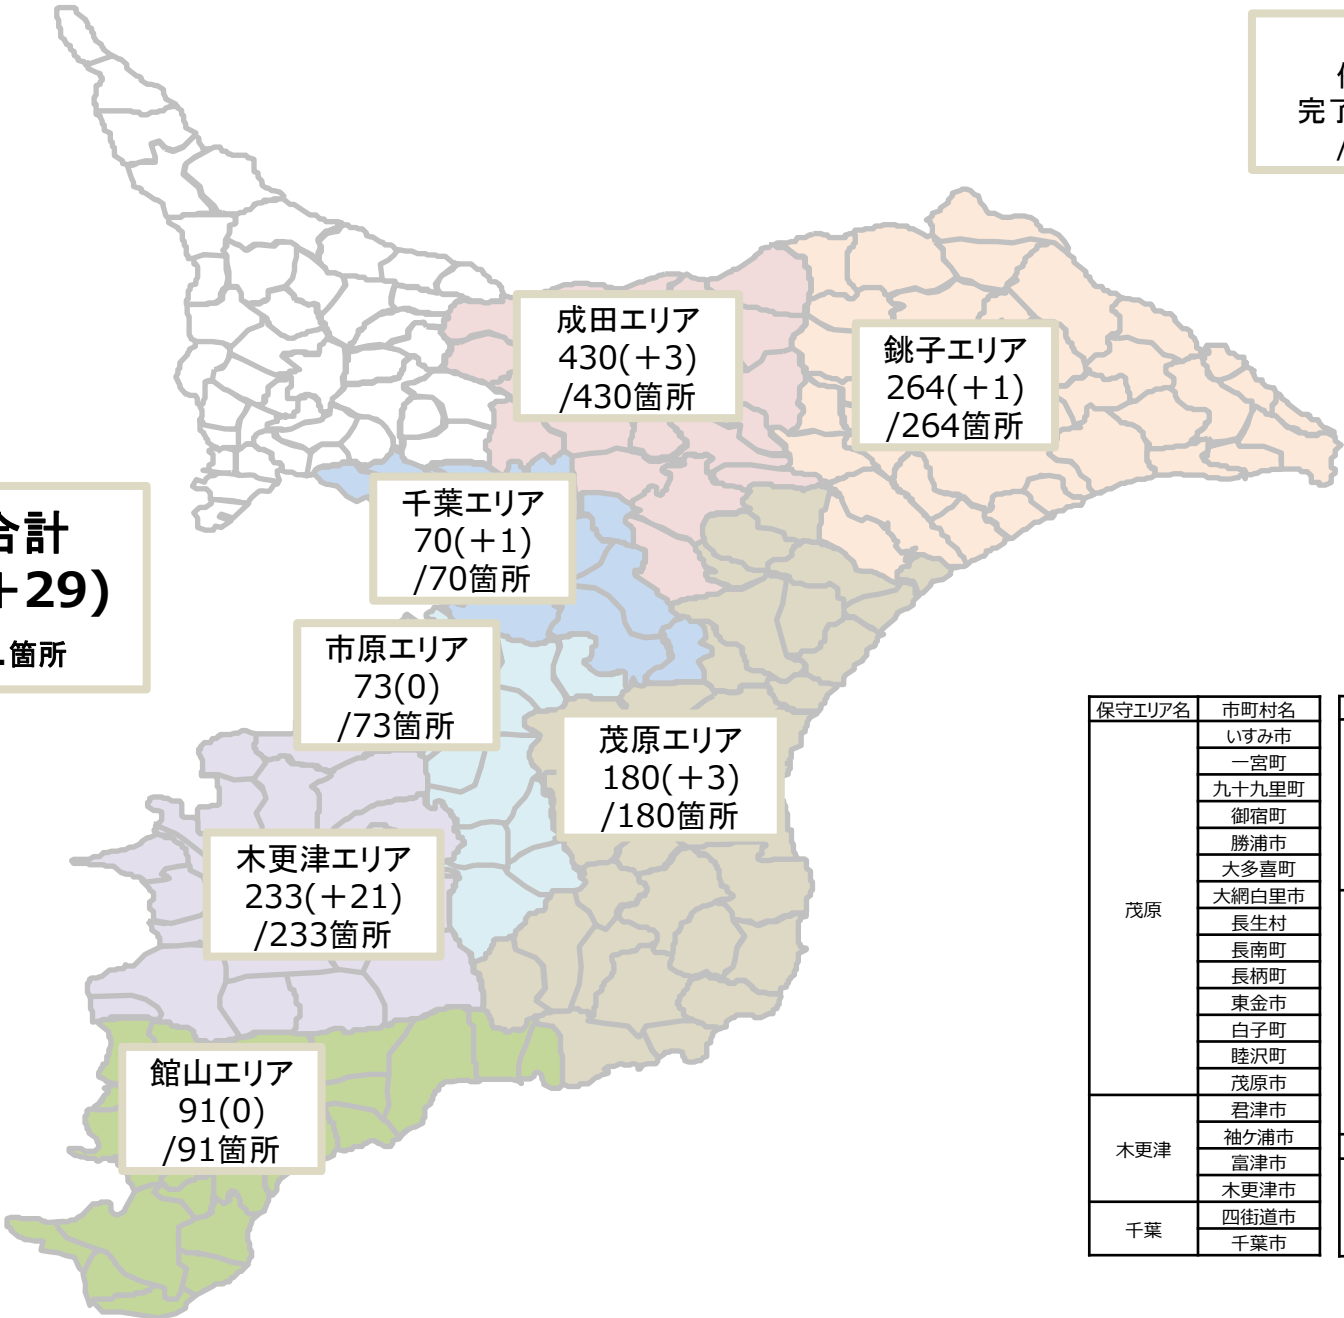

②-2 ケーブル罹災

概況写真②-1

概況写真②-2

③故障受付「113」の対応

サービス影響

②電柱やケーブル等の罹災状況 (9/30 時点)

【凡例】
 保守エリア
 完了数(対9/29)
 /罹災箇所

※立ち入り禁止エリアを除く

千葉県合計
1,341(+29)
/1,341箇所

保守エリア名	市町村名	保守エリア名	市町村名
茂原	いすみ市	成田	印西市
	一宮町		栄町
	九十九里町		佐倉市
	御宿町		酒々井町
	勝浦市		成田市
	大多喜町		八街市
	大網白里市	富里市	
	長生村	銚子	旭市
	長南町		横芝光町
	長柄町		香取市
	東金市		山武市
	白子町		芝山町
	睦沢町		神崎町
	茂原市		匝瑳市
君津市	多古町		
木更津	袖ヶ浦市	銚子市	
	富津市	東庄町	
	木更津市	市原市	
千葉	四街道市	館山	鴨川市
	千葉市		館山市
			鋸南町
			南房総市