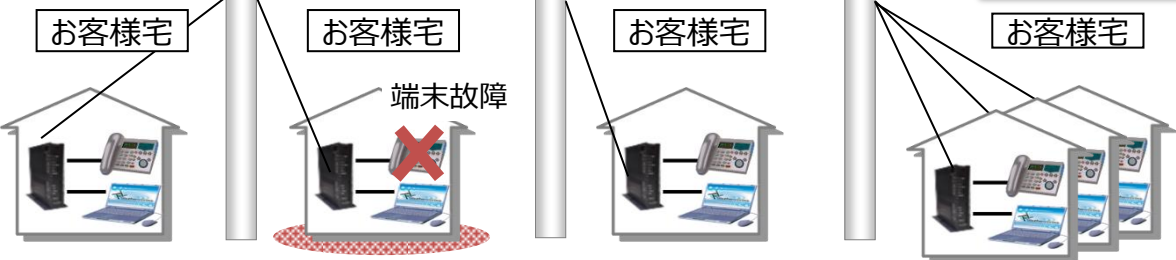

<http://wifi-spot.geospace.jp/addressList?pref=12>

【別紙1】「通信設備被災概況」

①非常用電源による通信設備機能の維持

概況写真①

移動電源車による通信ビル機能の維持

通信ビル

②ケーブル罹災に対する対応

②-1 ケーブル罹災

②-2 ケーブル罹災

概況写真②-1

概況写真②-2

③故障受付「113」の対応

サービス影響

②電柱やケーブル等の罹災状況 (9/30 時点)

【凡例】
 保守エリア
 完了数(対9/29)
 /罹災箇所

※立ち入り禁止エリアを除く