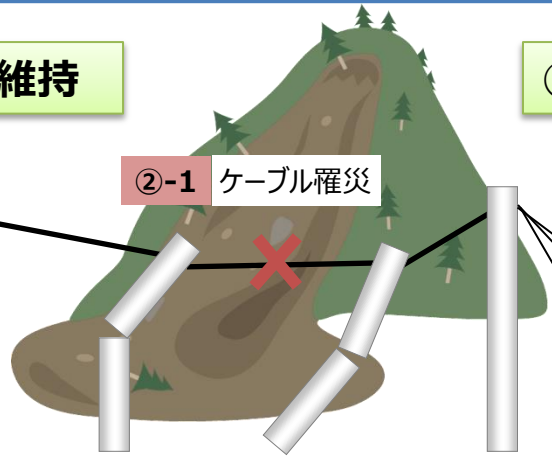

<http://wifi-spot.geospace.jp/addressList?pref=12>

【別紙1】「通信設備被災概況」

①非常用電源による通信設備機能の維持

概況写真①

移動電源車による通信ビル機能の維持

通信ビル

②ケーブル罹災に対する対応

②-1 ケーブル罹災

②-2 ケーブル罹災

概況写真②-1

概況写真②-2

③故障受付「113」の対応

サービス影響

②電柱やケーブル等の罹災状況 (9/30 時点)

【凡例】
 保守エリア
 完了数(対9/29)
 /罹災箇所

※立ち入り禁止エリアを除く