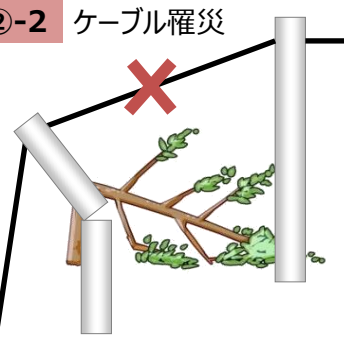

<http://wifi-spot.geospace.jp/addressList?pref=12>

【別紙1】「通信設備被災概況」

①非常用電源による通信設備機能の維持

概況写真①

移動電源車による通信ビル機能の維持

通信ビル

②ケーブル罹災に対する対応

②-1 ケーブル罹災

②-2 ケーブル罹災

概況写真②-1

概況写真②-2

③故障受付「113」の対応

サービス影響

②電柱やケーブル等の罹災状況 (9/30 時点)

【凡例】
 保守エリア
 完了数(対9/29)
 /罹災箇所

※立ち入り禁止エリアを除く