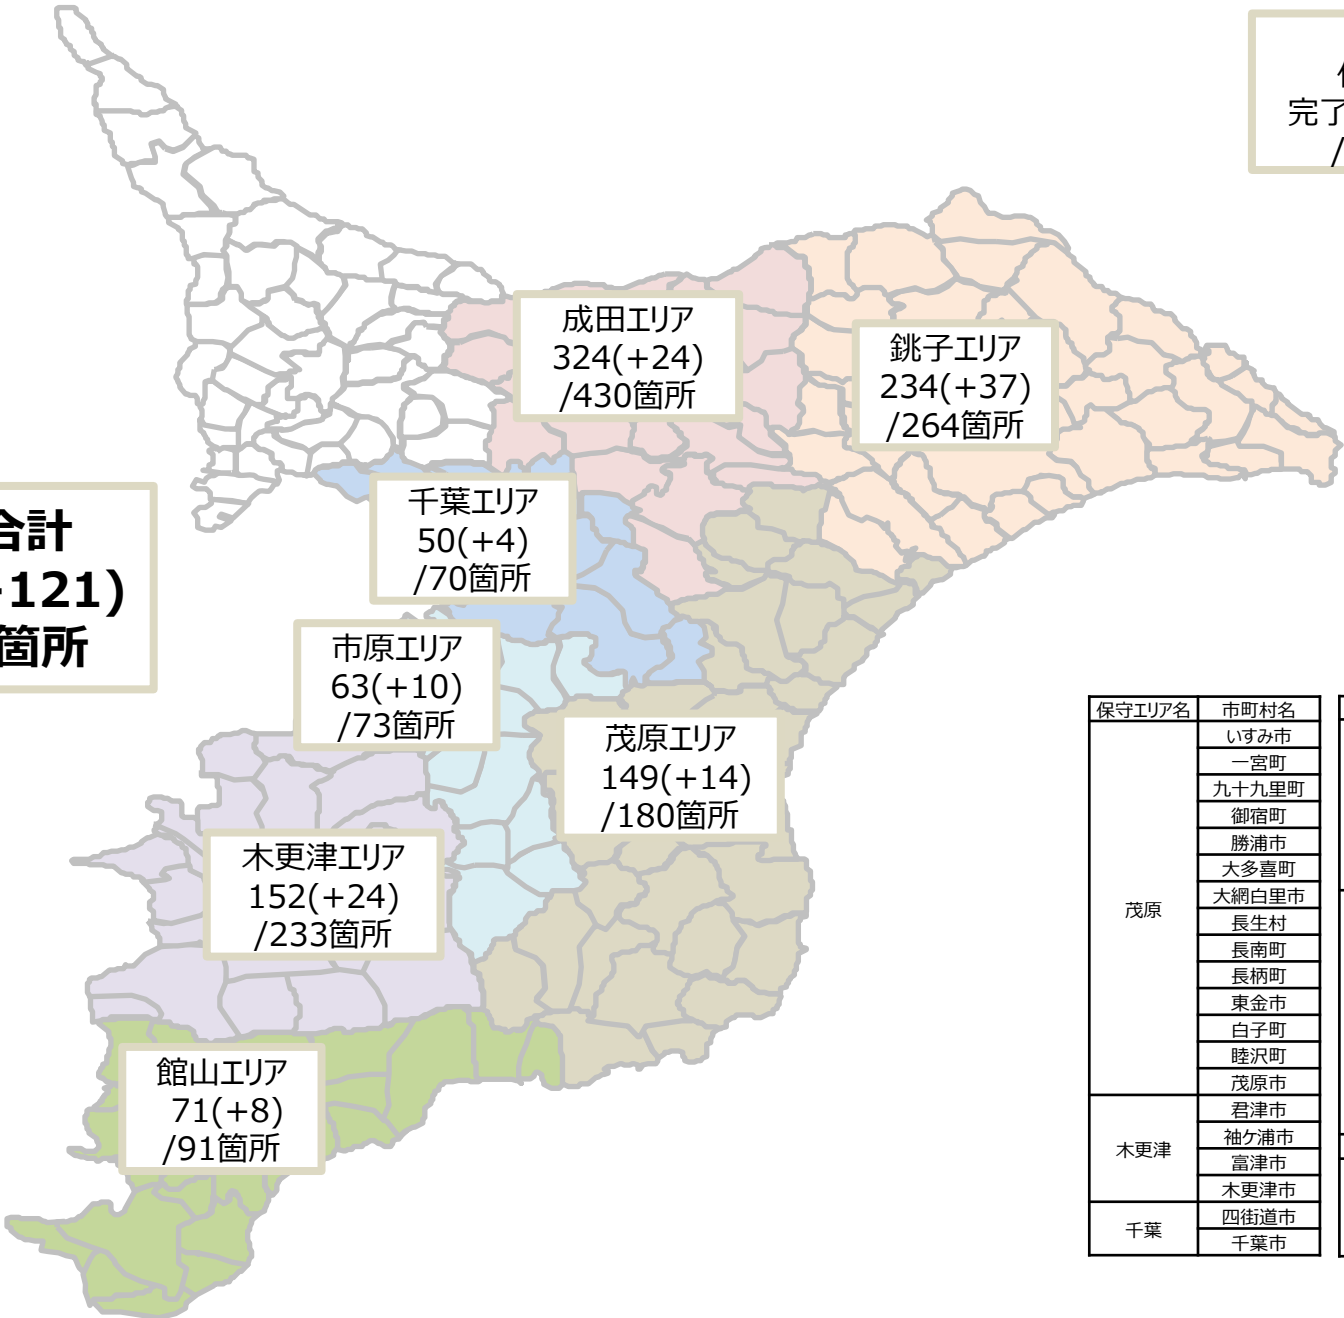

## ③故障受付「113」の対応

サービス影響

# ②電柱やケーブル等の罹災状況 (9/26 時点)

【凡例】  
 保守エリア  
 完了数(対9/25)  
 /罹災箇所

※立ち入り禁止エリアを除く

**千葉県合計**  
**1,043(+121)**  
**/1,341箇所**

成田エリア  
 324(+24)  
 /430箇所

銚子エリア  
 234(+37)  
 /264箇所

千葉エリア  
 50(+4)  
 /70箇所

市原エリア  
 63(+10)  
 /73箇所

茂原エリア  
 149(+14)  
 /180箇所

木更津エリア  
 152(+24)  
 /233箇所

館山エリア  
 71(+8)  
 /91箇所

保守エリア名	市町村名	保守エリア名	市町村名
茂原	いすみ市	成田	印西市
	一宮町		栄町
	九十九里町		佐倉市
	御宿町		酒々井町
	勝浦市		成田市
	大多喜町		八街市
	大網白里市	富里市	
	長生村	銚子	旭市
	長南町		横芝光町
	長柄町		香取市
	東金市		山武市
	白子町		芝山町
	睦沢町		神崎町
	茂原市		匝瑳市
君津市	多古町		
木更津	袖ヶ浦市	銚子市	
	富津市	東庄町	
	木更津市	市原市	
千葉	四街道市	館山	鴨川市
	千葉市		館山市
			南房総市