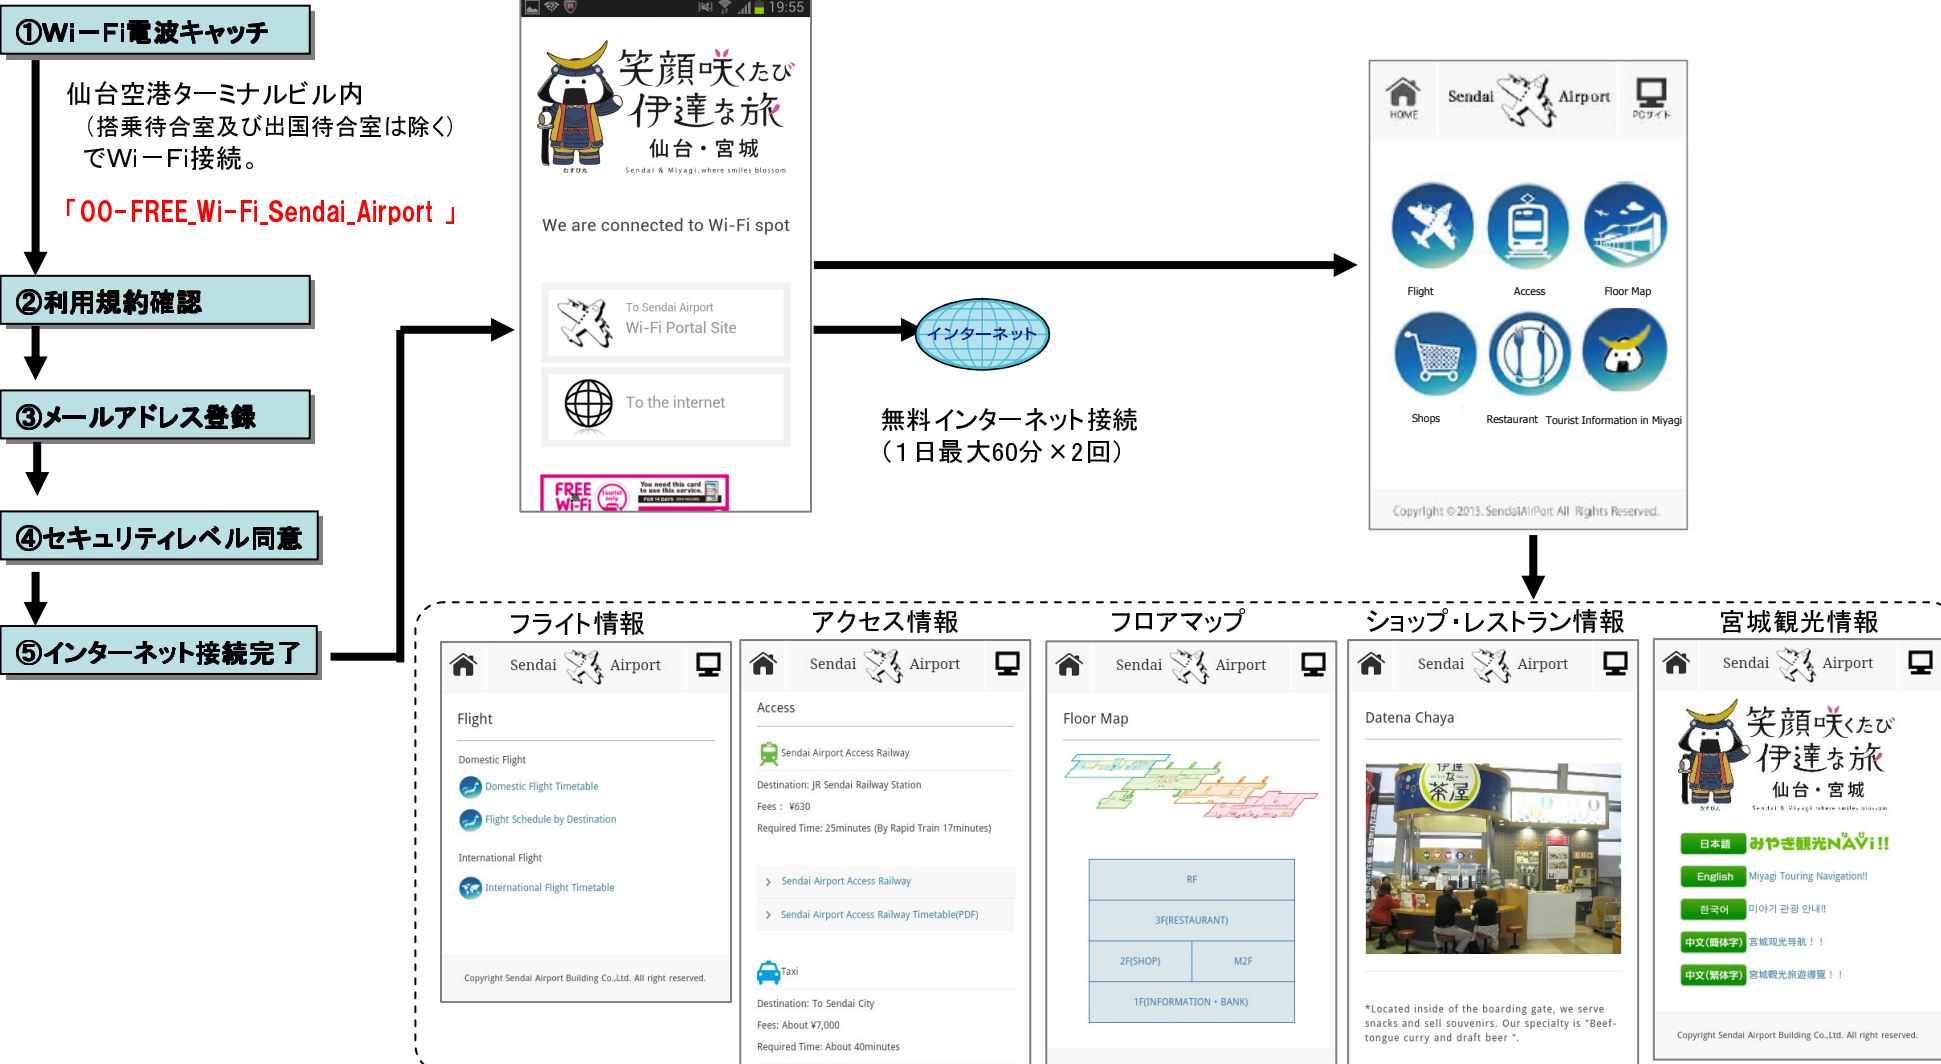

# 【別紙1】サービス構成図イメージ

# 【別紙2】接続フロー及び画面遷移イメージ

## ①仙台空港内で無料のWi-Fi接続環境を提供

## 【別紙3】認知ツールイメージ

- 仙台空港内のご利用エリア付近に、ポスター・ステッカーを掲示。また、空港内のデジタルサイネージで情報発信。
- NTT東日本が提供する「仙台・宮城観光FREE Wi-Fiの旅」の利用ガイドブックに利用案内を差し込み、PRを実施。