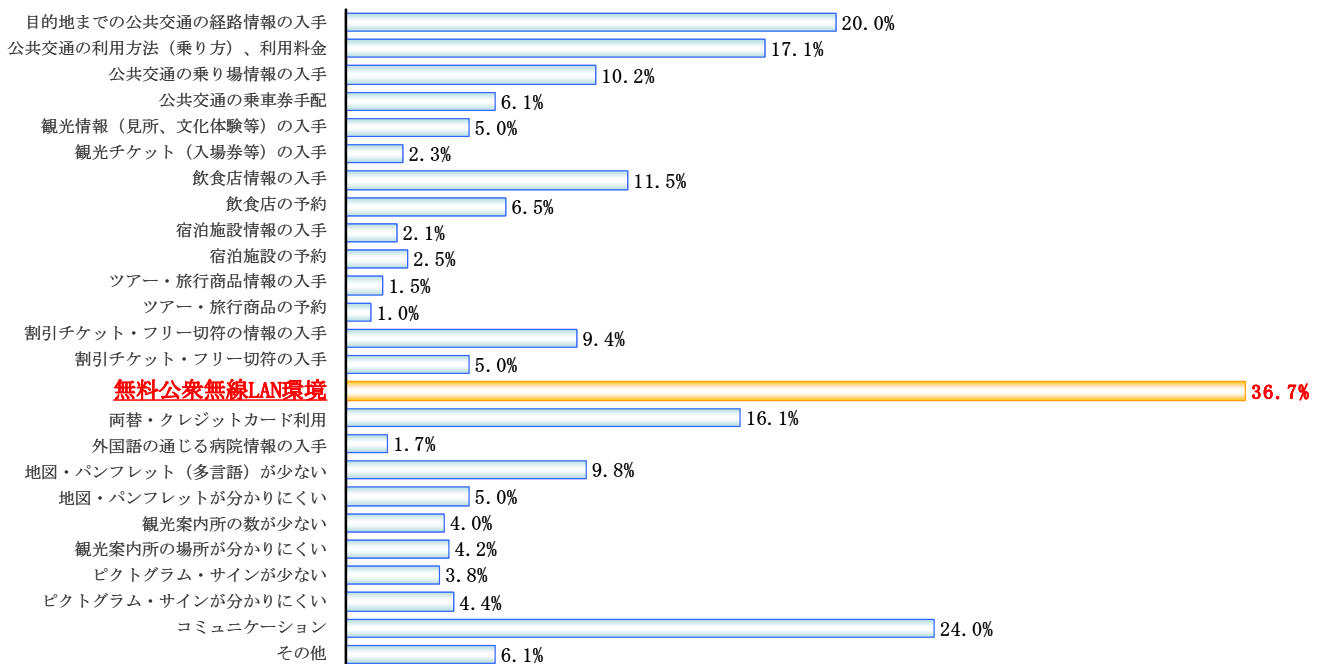

平成 26 年 1 月 9 日

草津町
草津温泉観光協会
草津町商工会
草津温泉旅館協同組合
東日本電信電話株式会社 群馬支店

草津町における外国人観光客向け F R E E W i - F i サービスの提供開始について

草津町（町長：黒岩 信忠）、草津温泉観光協会（会長：山田 寅幸）、草津町商工会（会長：武藤 義徳）及び草津温泉旅館協同組合（理事長：黒岩 裕喜男）と、東日本電信電話株式会社 群馬支店（支店長：榊原 明 以下、「NTT東日本」）は、NTT東日本が提供する公衆無線LANアクセスサービス「光ステーション」※1を活用した「外国人観光客向け F R E E W i - F i サービス」を平成 26 年 1 月 10 日（金）より提供開始いたします。

1. 目的

近年スマートフォン等 W i - F i 端末の利用が急速に拡大する中で、W i - F i 端末を活用した情報取得や F a c e b o o k 等 SNS サービスへの情報発信ニーズが高まってきており、国内外の観光客から、インターネット接続やメール等が可能となる無線LANインターネット環境の充実が求められています。こうした背景を踏まえ、草津町及び各団体とNTT東日本が連携し、「観光客の満足度向上」「W i - F i を活用した観光活性※2」を目的として、光ステーションによる W i - F i 環境の整備を進めてまいりました。

その取組の一環として、今回、特に W i - F i インターネット環境のニーズが高い外国人観光客に対し、「外国人観光客向け F R E E W i - F i サービス」の提供を開始することで、利便性及び満足度の向上を図り、草津町全体の外国人観光客の増加及び周遊促進による観光活性を目指します。

<参考>外国人旅行者が旅行中に困ったこと（複数回答、N=479）

[出典] 観光庁「外国人旅行者の日本の受入環境に対する不便・不満」（平成 24 年 3 月 14 日）