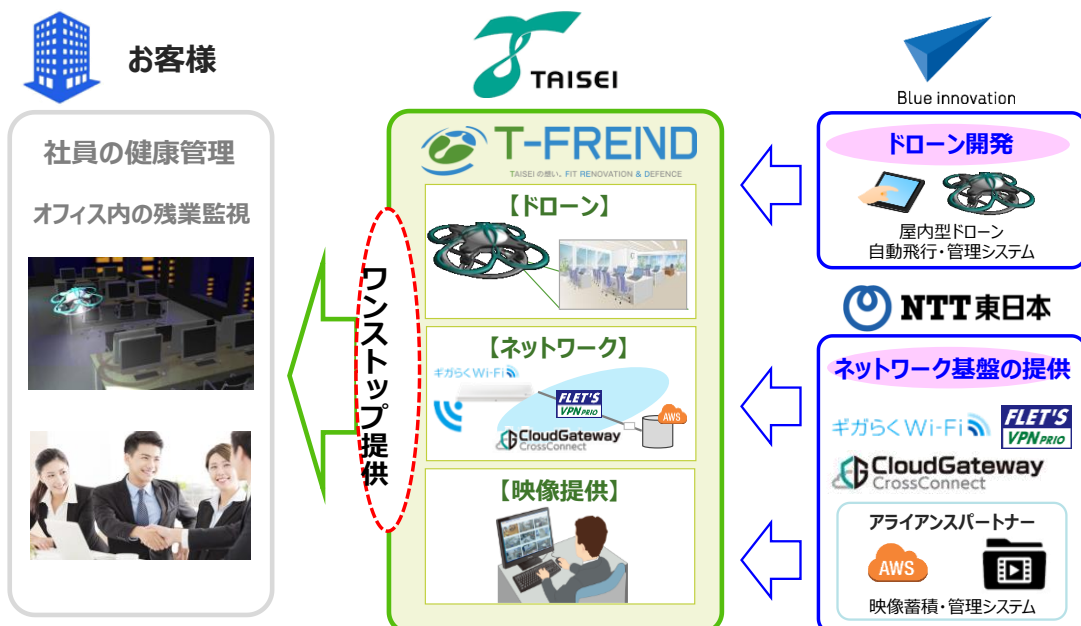

このようなオフィスビルの環境変化に対し、2016年4月から大成株式会社とブルーイノベーション株式会社はドローンによるオフィス内の監視カメラ等の映像を主軸としたシステムの開発を開始し、様々な実証実験を重ねてまいりました。この度、この屋内自律型飛行のドローンを活用した監視サービスに、NTT東日本の提供するセキュアな通信ネットワークを加え、「DRONE×HEALTH×SECURITY」をキーワードとしたサービスが誕生しました。

『T-FREND』サービスの特長

主な特長は、以下の通りです。

- 対象となるオフィス空間の巡回ルートを設定、「T-FREND」は決められた時間に決められたルートを飛行します。
- 「T-FREND」の飛行ルートはGPSに頼らない、ブルーイノベーションが開発した飛行システムによって室内でも正確に自律飛行します。
- 残業状況は、搭載されたカメラによりクラウド上に録画されますが、NTT東日本の高度セキュリティ回線により、映像・画像をより安全に通信することが可能です。

○機能 ドローンによる屋内自動飛行で、オフィス内を定時パトロール

イメージ

○期待される効果 室内をくまなくパトロール⇒残業抑制、警備

各社の役割

●大成

各企業の課題（残業抑止、セキュリティ）を解決するサービスの提供
「ドローンを使用した室内空間等の夜間定期巡回サービス」

●ブルーイノベーション

機体の開発および屋内自律飛行システム、飛行計画システムの提供

ブルーイノベーションが本サービスに提供している技術的特徴は、①屋内自動飛行、②ドローンポートに自動離発着、③飛行計画システムです。

- ① 屋内自動飛行では、暗闇となった夜間のオフィスでも自己位置を推定して自動飛行することが可能です。
- ② 定期巡回した後、専用の離発着場所に自動で着陸します。
- ③ 本サービス専用の飛行計画システム・アプリケーションを開発。オフィス内のレイアウト、機体を複数登録しておくことができ、飛行経路・定期巡回時刻を設定しドローンに入力すれば、自動で定期巡回を行います。