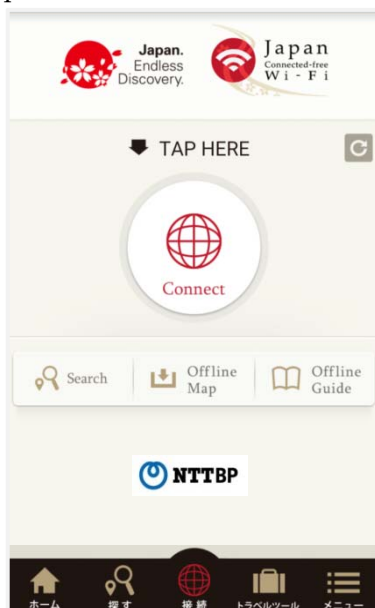

<Japan Wi-Fi トップ画面>

【主な特徴】

●全てが無料

全ての機能は無料で利用が可能

●利用登録は1度だけ

エリア毎に必要な利用登録は、Japan Wi-Fi アプリの利用登録のみでOK

●13言語に対応

英語、中国語（簡体字）、中国語（繁体字）、韓国語、タイ語、マレー語、インドネシア語、フランス語、スペイン語、ドイツ語、イタリア語、ロシア語、日本語

●主な提供エリア

- ・交通動線（成田空港、羽田空港、東京メトロ、東京都交通局 等）
- ・商業施設（セブンイレブン、ローソン、ファミリーマート 等）
- ・自治体（東京都、品川区、渋谷区、大田区、中野区 等）