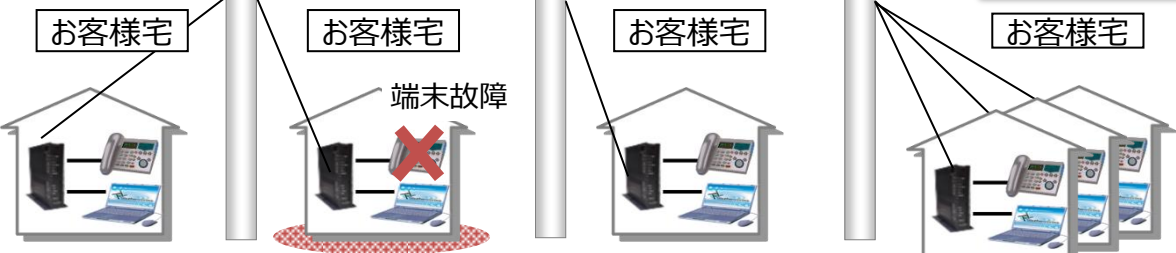

*光ステーションのアクセスポイントは以下からご確認いただけます。

<http://wifi-spot.geospace.jp/addressList?pref=12>

【別紙1】「通信設備被災概況」

①非常用電源による通信設備機能の維持

概況写真①

移動電源車による通信ビル機能の維持

②-1 ケーブル罹災

②ケーブル罹災に対する対応

概況写真②-1

概況写真②-2

②-2 ケーブル罹災

③故障受付「113」の対応

サービス影響

【別紙2】市町村別の故障件数 (10/1 時点)

市町村	故障件数(件)
旭市	612
いすみ市	299
一宮町	102
市原市	2,656
印西市	343
大網白里市	407
大多喜町	89
御宿町	59
勝浦市	170
香取市	1,023
鴨川市	901
木更津市	1,348
君津市	1,032
鋸南町	850
九十九里町	243
神崎町	78
栄町	73
佐倉市	642
山武市	625
酒々井町	116
芝山町	162