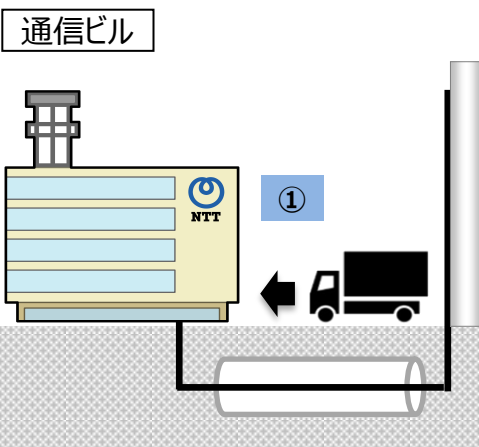

*光ステーションのアクセスポイントは以下からご確認いただけます。

<http://wifi-spot.geospace.jp/addressList?pref=12>

【別紙1】「通信設備被災概況」

①非常用電源による通信設備機能の維持

概況写真①

移動電源車による通信ビル機能の維持

②-1 ケーブル罹災

②ケーブル罹災に対する対応