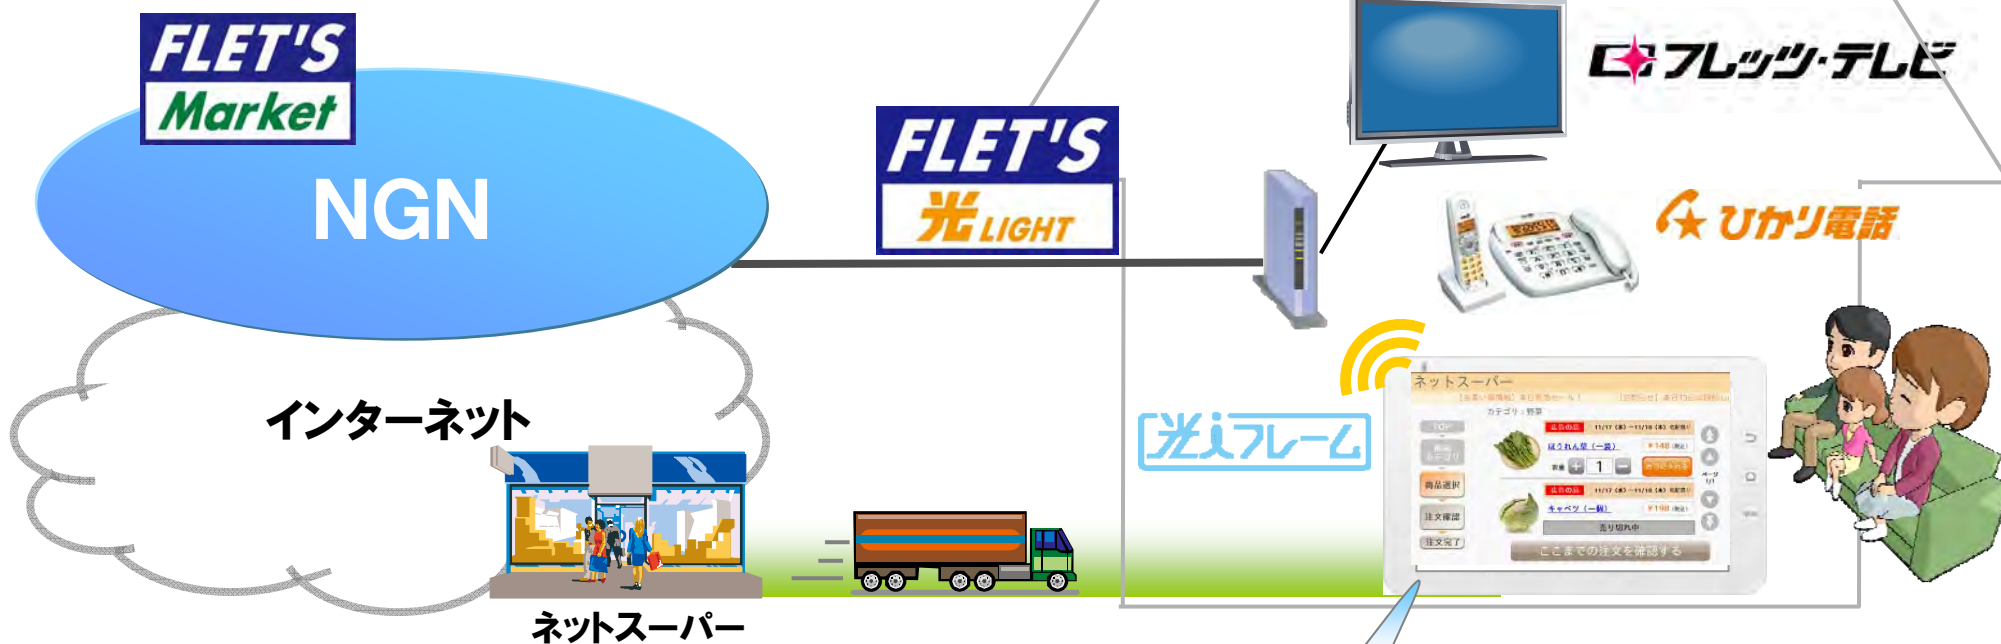

使いやすい端末
(簡単操作)

使いやすいアプリ
(日々利用)

使いやすい料金
(従量料金)

フレッツ・テレビによる安価な地デジ対策や光iフレームを活用した簡単・便利な生活を実現

地デジ対策はフレッツ・テレビ

かんたん便利な情報端末
光iフレームがネットスーパーの注文端末に

フレッツ 光ライトのご利用イメージ(2)

帯域確保型データ通信が可能な「データコネク」TMと組み合わせることによって
セキュアで安定したデータ通信を低廉な基本料で利用可能

小売店舗におけるデータ送信

～ 重要データを簡単・安心に送信 ～

不動産業などFAX活用のお客様

～ 高画質のFAXを低コストで送信 ～

ビル・オフィス監視

～ 必要なときに必要な帯域で接続 ～

ガス検針・センサー

～ 小容量データ通信を安価に利用 ～