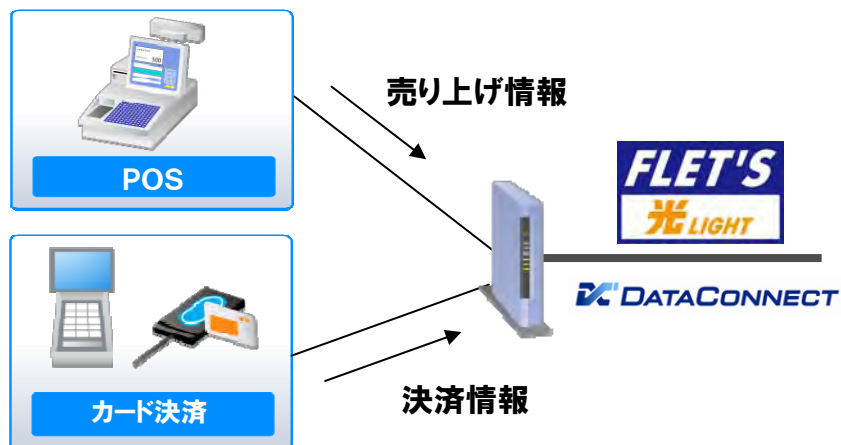

使いやすい端末
(簡単操作)

使いやすいアプリ
(日々利用)

使いやすい料金
(従量料金)

フレッツ・テレビによる安価な地デジ対策や光iフレームを活用した簡単・便利な生活を実現

地デジ対策はフレッツ・テレビ

かんたん便利な情報端末
光iフレームがネットスーパーの注文端末に

フレッツ 光ライトのご利用イメージ(2)

帯域確保型データ通信が可能な「データコネク」TMと組み合わせることによって
セキュアで安定したデータ通信を低廉な基本料で利用可能

小売店舗におけるデータ送信

～ 重要データを簡単・安心に送信 ～

不動産業などFAX活用のお客様

～ 高画質のFAXを低コストで送信 ～

ビル・オフィス監視

～ 必要なときに必要な帯域で接続 ～

ガス検針・センサー

～ 小容量データ通信を安価に利用 ～