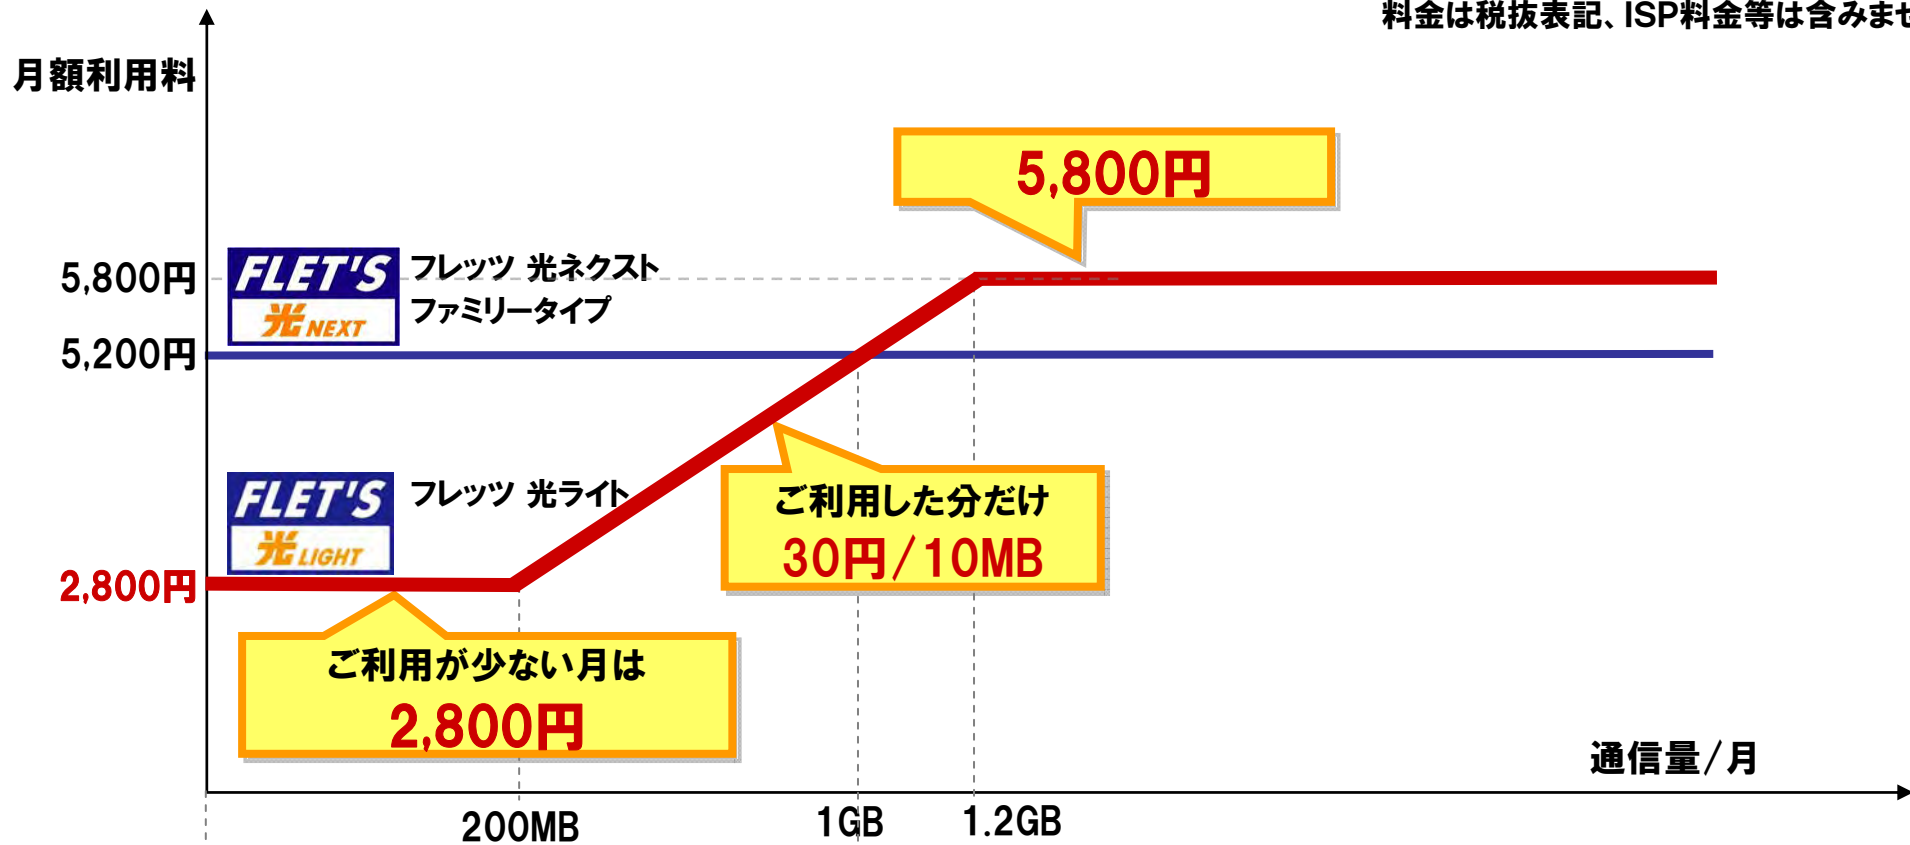

フレッツ光ライトの料金体系

FLET'S 光

料金は税抜表記、ISP料金等は含みません