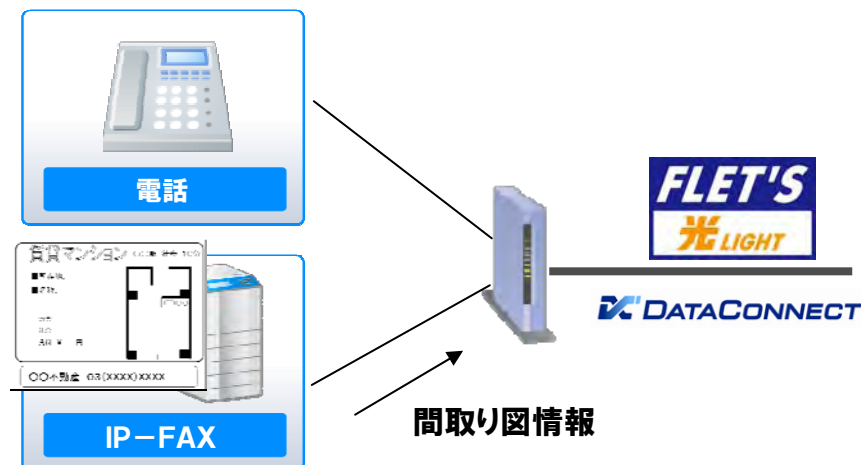

使いやすい端末
(簡単操作)

使いやすいアプリ
(日々利用)

使いやすい料金
(従量料金)

フレッツ・テレビによる安価な地デジ対策や光iフレームを活用した簡単・便利な生活を実現

地デジ対策はフレッツ・テレビ

かんたん便利な情報端末
光iフレームがネットスーパーの注文端末に

フレッツ 光ライトのご利用イメージ(2)

帯域確保型データ通信が可能な「データコネク」TMと組み合わせることによって
セキュアで安定したデータ通信を低廉な基本料で利用可能

小売店舗におけるデータ送信

～ 重要データを簡単・安心に送信 ～

不動産業などFAX活用のお客様

～ 高画質のFAXを低コストで送信 ～

ビル・オフィス監視

～ 必要なときに必要な帯域で接続 ～

ガス検針・センサー

～ 小容量データ通信を安価に利用 ～