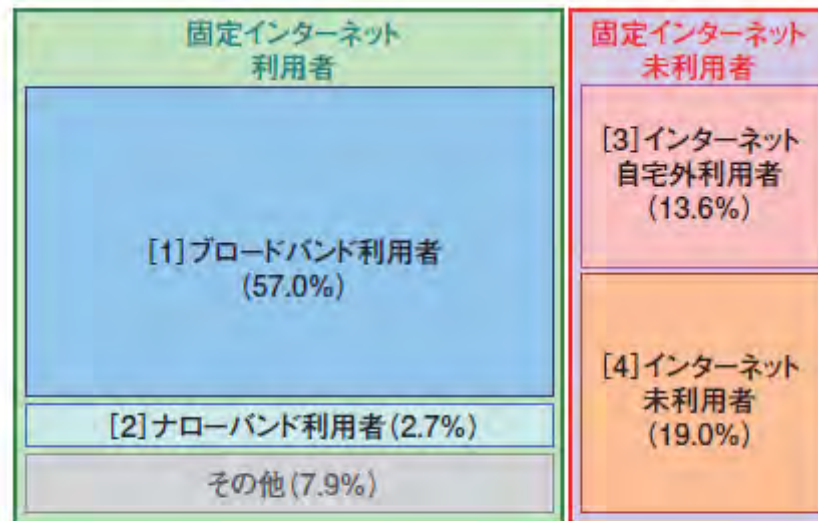

フレッツ光ライトの料金体系

FLET'S 光

料金は税抜表記、ISP料金等は含みません

ご利用できるオプションサービス

FLET'S 光

お客さまの生活に
不可欠なサービス

安心・安全を
手厚くサポート

もっと便利に
もっと豊かに

ブロードバンドの利用実態(1)

調査対象分類	調査対象層	定義	構成比
固定インターネット利用者	[1]ブロードバンド利用者	自宅でADSL、CATV、FTTH回線のいずれかを利用している人	57.0%
	[2]ナローバンド利用者	ダイヤルアップ、ISDN、モバイルデータ通信回線のいずれかを利用している人	2.7%
固定インターネット未利用者	[3]インターネット自宅外利用者	学校・勤務先や携帯電話でインターネットを利用している人	13.6%
	[4]インターネット未利用者	インターネットを利用していない人、又は、利用した経験のない人	19.0%