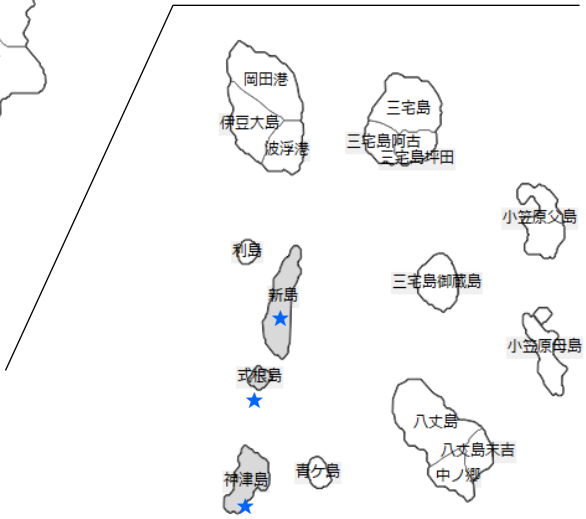

〔災害用伝言ダイヤル（171）〕

<http://www.ntt-east.co.jp/info-st/171carriers/>

〔災害時用公衆電話（特設公衆電話）〕

<https://www.ntt-east.co.jp/info-st/saigai/index.html>

3. 光ステーション（Wi-Fi アクセスポイント）の開放

当社サービス提供エリアの本州全域で、光ステーション（約 3.4 万箇所）を無料でご利用いただくことができます。

*SSID「0000FLETS-PORTAL」に接続しご利用ください。

*光ステーションのアクセスポイントは以下からご確認いただけます。

https://flets.com/spot/ap/ap_search_s.html

東京都 (23区)

- ・サービス提供に影響が生じているビル
- ・予備電力により、通信サービスを提供中のビル

- ・サービス提供に影響が生じているビル
- ・予備電力により、通信サービスを提供中のビル

東京都 (23区以外)

* 相模原市含む

★ 加入電話はサービス提供可能

福島県

- ・サービス提供に影響が生じているビル
- ・予備電力により、通信サービスを提供中のビル

【別紙】「10月15日 07時00分時点の状況」

- ・サービス提供に影響が生じているビル
- ・予備電力により、通信サービスを提供中のビル

岩手県