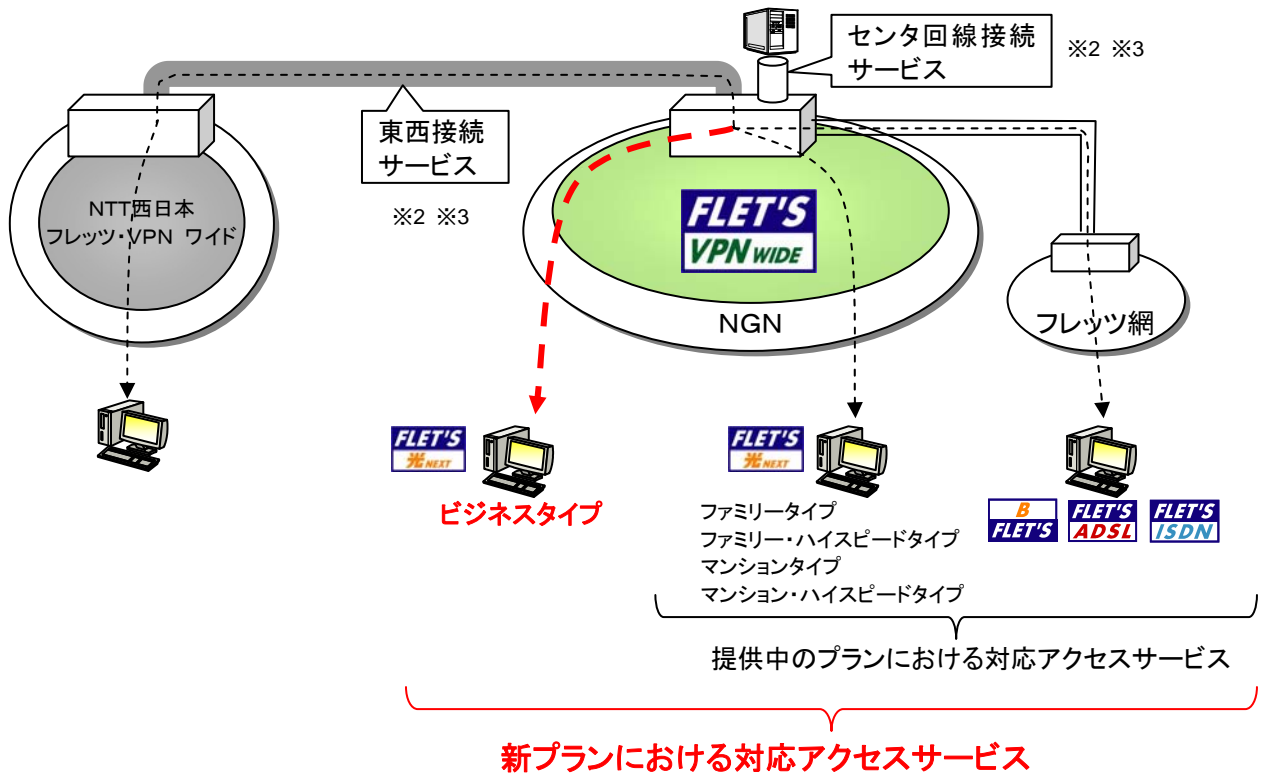

## 企業向けVPNサービス「フレッツ・VPN ワイド」における新たなプランの追加について ～フレッツ 光ネクスト ビジネスタイプ対応により、広帯域で柔軟なプライベートネットワークを実現～

- NTT東日本は、企業のプライベートネットワーク等の構築を可能とするサービス「フレッツ・VPN ワイド」において、新たにフレッツ 光ネクスト ビジネスタイプからのアクセスを可能とするプランを、平成 22 年 8 月 24 日（火）から提供開始します。
- 新プランの追加により、お客様は従来よりも広帯域なアクセスサービスをご利用いただくことが可能となるため、拠点の特性に応じた柔軟なプライベートネットワークの構築が可能となります。

### 1. サービス概要

現在提供中の「フレッツ・VPN ワイド」に、より広帯域なフレッツ・アクセスサービス「フレッツ 光ネクスト ビジネスタイプ<sup>※1</sup>」に対応したプランを、新たに提供します。

※1 NTT東日本収容ビルからお客さま宅(または事業所)までを最大概ね 1Gbps (1,000Mbps)の光回線で接続し、複数のお客さまで共有するサービスです。1Gbps はお客さま宅内での実効速度を示すものではありません。

【参考】「フレッツ・VPN ワイド」における新プラン提供後のサービスイメージ

※2 オプション(有料)サービスです。

※3 新プランをご利用の場合、東西接続サービスとセンタ回線接続サービスを同時に契約することはできません。