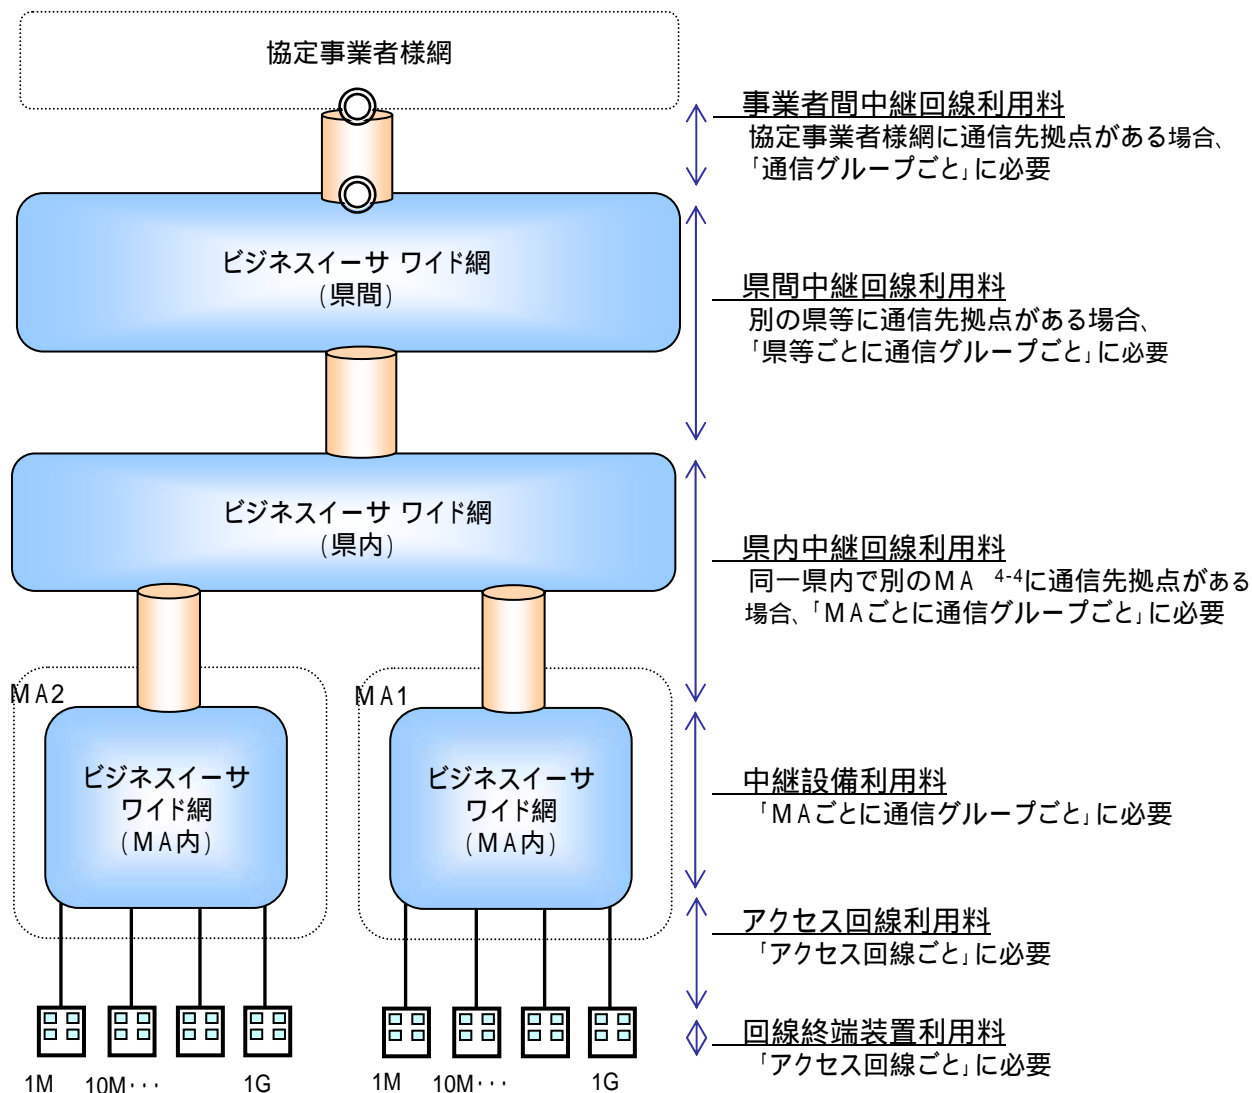

オプションサービスを豊富に用意しています。

・デュアルアクセス

アクセス回線及び回線終端装置をお客様宅内で分散設置し、アクセス区間の故障回避が可能です。料金は、シングルアクセスを2回線ご契約いただくより大幅に軽減可能となります。(予備アクセス回線は、回線故障時にのみご利用可能となります)

・QoS制御機能

お客様が指定した優先順位に従って、優先度の高いデータを伝送する機能です。優先度は、従来サービスで提供していた3段階から、4段階に拡大しました。

・サブグループ設定機能

同一の通信グループ内⁴⁻³において、通信の相手先を更に限定したサブグループを設定することが可能な機能であり、設定したサブグループ毎にセキュリティを確保することができます。

・トラヒックレポート

回線単位、優先(QoS)クラス単位、サブグループ単位のトラヒック利用状況をWEB画面上で閲覧することが可能です。これにより、最適なネットワークの選択や設計が容易となります。

4-1 監視用フレームによる疎通確認技術

4-2 論理的にネットワークを分割して、お客様ごとの閉域ネットワークを構築する技術

4-3 お申し込み時にご指定いただく相互に通信可能な契約者回線のグループ

2. 提供料金

詳細は【別紙4 - 1】を参照ください。

3. 提供地域

東京都の一部エリアから提供開始し、順次拡大していく予定です。

4. お客様からのお申し込み、お問い合わせ先

お客様を担当する弊社営業担当、またはNTT東日本公式ホームページ内の「お問い合わせフォーム」よりお問い合わせください。

ビジネスネットワークサービス公式ホームページ : <http://www.ntt-east.co.jp/ether/>

「ビジネスイーサ ワイド」の提供料金

(1) 契約単位

通信グループごとに : 1契約

(2) 月額料金

4-4 NTT東日本が設定する単位料金区域です(行政区域とは異なります)。単位料金区域に含まれる具体的な市町村名については、NTT 東日本契約約款集の単位料金区域(MA)一覧をご参照ください。
URL: <http://www.ntt-east.co.jp/tariff/>