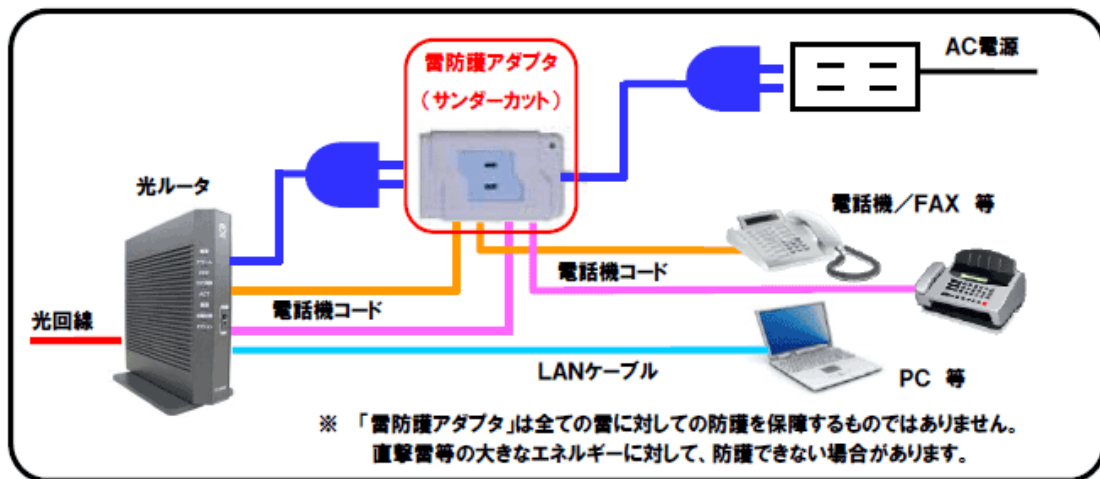

フレッツ光宅内機器への雷防護アダプタ設置のお知らせ

平素より、NTT東日本のフレッツ光をご利用頂き、誠にありがとうございます。

現在、NTT東日本では雷によるフレッツ光宅内機器の故障が増加していることから、故障の未然防止を目的として、「フレッツ光(戸建向け)」をご利用で且つ「ひかり電話」をご契約頂いているお客様を対象とし「雷防護アダプタ(サンダーカットA-2)」を無料で設置する施策を実施させていただいております。

「雷防護アダプタ」の設置に当たりましては、NTT東日本グループ会社社員又はNTT東日本認定の通信建設会社の社員がお客様のお宅を訪問させていただき、機器の取り付け作業を実施させていただいております。(設置時間は約10分程度となります。)

- ※ お客様のご自宅設備を確認させていただいた際、必要に応じて以前使用していた電話線(アナログ)の取外し工事を同時に実施させていただく必要がある場合がございます。
  工事にお伺いした際に、作業者が設備状況を確認した結果、電話線の取り外しが必要と判断された際は、お客様へ改めてご説明をさせて頂く場合があります。

《 工事内容イメージ 》

◆ 雷防護アダプタ 取付け例

- 雷防護アダプタの設置対象となるフレッツ光回線は、以下の回線となります。

フレッツ 光ライト ファミリータイプ	／	フレッツ 光ライト マンションタイプ(光配線方式)
フレッツ 光ネクスト マンション・ハイスピードタイプ(光配線方式)	／	フレッツ 光ネクスト マンションタイプ(光配線方式)
フレッツ 光ネクスト ファミリー・ハイスピードタイプ	／	フレッツ 光ネクスト ファミリータイプ
Bフレッツ ハイパーファミリータイプ	／	Bフレッツ マンションタイプ(光配線方式)

- お客様宅へご訪問させて頂く工事会社について

訪問させていただく工事会社は、NTT東日本グループ会社若しくは、NTT東日本 神奈川支店認定の通信建設会社となります。通信建設会社に関しては、ご利用の地域によって異なり下記のとおりとなります。

(横浜地域)	横浜市	⇒(株)協和エクシオ、(株)ミライト・テクノロジーズ、(株)つうけん
(川崎地域)	川崎市	⇒(株)つうけん
(横須賀地域)	横須賀市・鎌倉市・逗子市・三浦市	⇒(株)ミライト・テクノロジーズ
(県央地域)	厚木市・大和市・海老名市・座間市・愛川町 綾瀬市	⇒和興エンジニアリング(株) ⇒(株)ミライト
(湘南地域)	平塚市・藤沢市・茅ヶ崎市・秦野市・伊勢原市・寒川町・大磯町・二宮町	⇒(株)ミライト
(足柄上地域)	南足柄市・中井町・大井町・松田町・山北町・開成町	⇒和興エンジニアリング(株)
(西湘地域)	小田原市・箱根町・真鶴町・湯河原町	⇒和興エンジニアリング(株)

なお、工事会社の社員は社員証・名刺等をご提示の上作業をさせて頂きます。

- 設置に関する費用について

雷防護アダプタの設置工事は、無償実施させて頂いております。

ただし、雷防護アダプタの取付以外の工事等を依頼される場合は、有償となる場合または、別工事にて対応させて頂く場合がございます。

- 本件に関するお問い合わせ先

＜NTT東日本-神奈川＞

受付時間 平日 9:00～17:00 TEL:0800-800-0247

「フレッツ光について」

◎「フレッツ光」とは、「フレッツ 光ライト」、「フレッツ 光ネクスト」、「Bフレッツ」(いずれもインターネット接続サービス)の総称です。

◎弊社の設備状況などにより、サービスのご利用をお待ちいただいたり、サービスをご利用いただけない場合がございます。