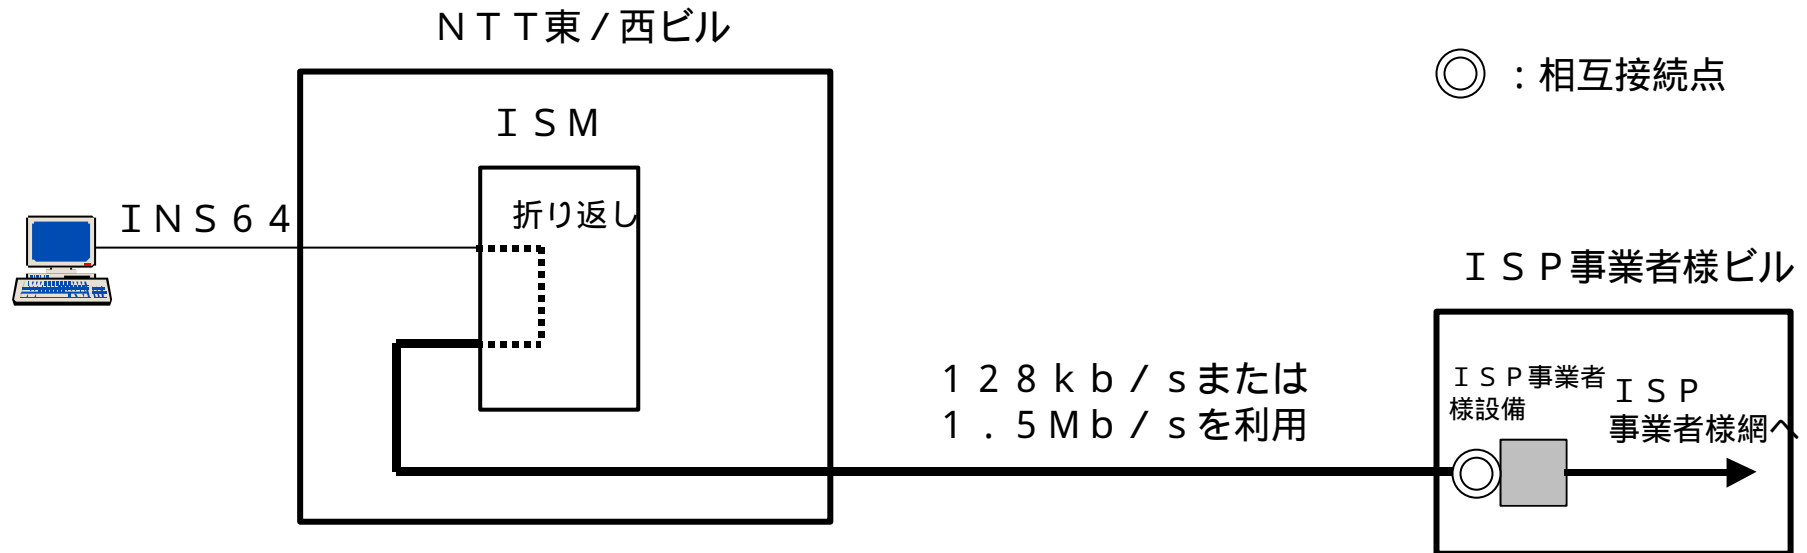

ISM折り返し接続機能について

～ 128Kb/s回線利用型メニューの追加～

2001年7月26日
東日本電信電話株式会社
西日本電信電話株式会社

ご説明する項目

1. 追加内容
2. サービス概要
3. ISM折り返し接続機能の利用パターン

1. 追加内容

ISP事業者様がNTT東西のISMと同一ビル内に設置されるISP事業者様の設備を接続して、ISDNの定額制インターネット接続サービスを行う場合、現在、ISMとISP事業者様の設備を接続する回線は1.5Mb/s回線利用型に限定しておりますが、今回、より小規模な需要にも対応できるように128kb/s回線利用型を追加することとしました。

2. サービス概要

<設備構成イメージ>

ISM (インターフェイス加入者系交換装置) : INSネット64およびINSネット1500の加入者を収容するISDN用加入者交換装置

3. ISM折り返し接続機能の利用パターン(1)

(1) NTT東/西ビル内で相互接続する場合

区 分	128 kb/s回線利用型	1.5 Mb/s回線利用型
ISM折り返し接続機能 (1回線あたり月額)	1,203円	12,679円

注：上記の他に回線管理運営費（1請求書あたり月額128円）が必要となります。

3.ISM折り返し接続機能の利用パターン(2)

(2)ISP事業者様ビルで相互接続する場合

区 分	128kb/s回線利用型	1.5Mb/s回線利用型
ISM折り返し接続機能 (1回線あたり月額)	3,630円	31,000円