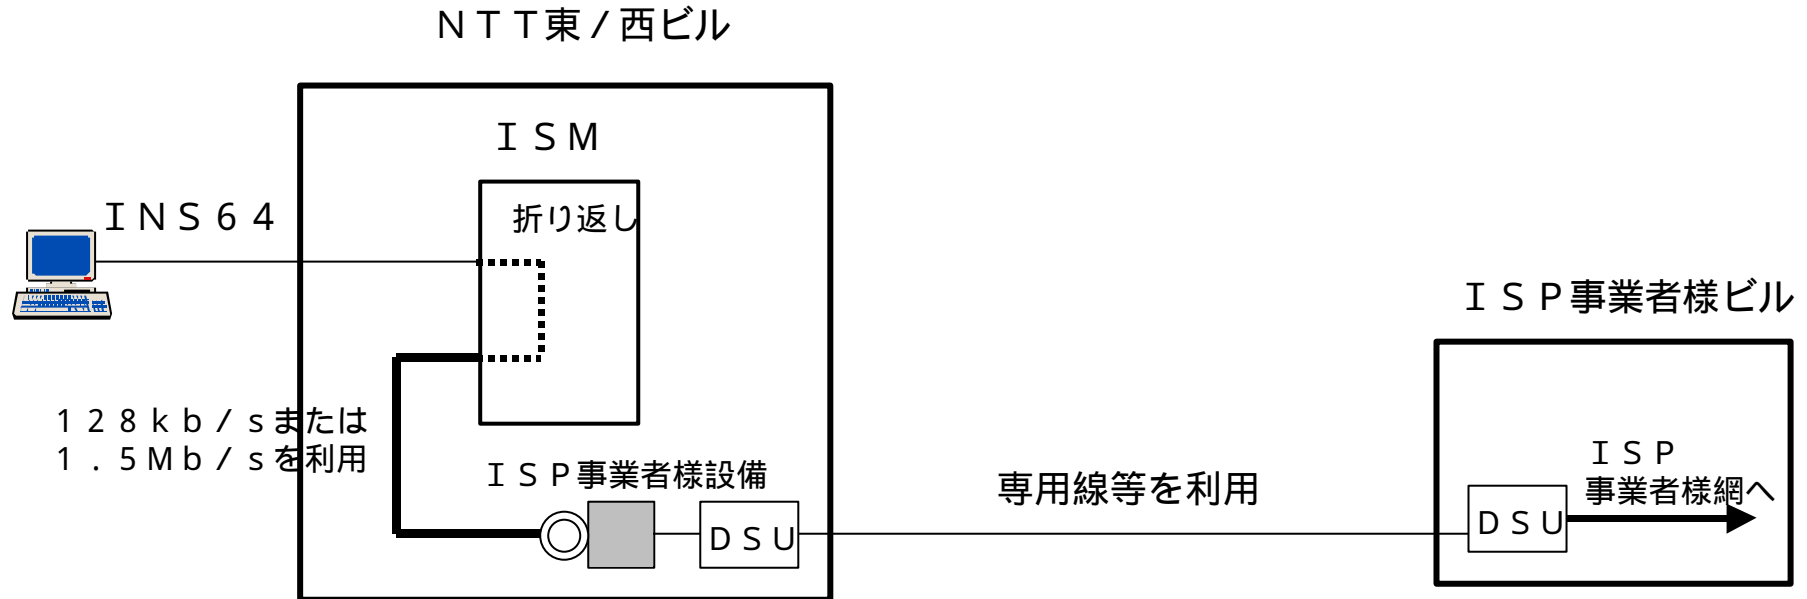

ISM折り返し接続機能について

～ 128Kb/s回線利用型メニューの追加～

2001年7月26日
東日本電信電話株式会社
西日本電信電話株式会社

ご説明する項目

1. 追加内容
2. サービス概要
3. ISM折り返し接続機能の利用パターン

1. 追加内容

ISP事業者様がNTT東西のISMと同一ビル内に設置されるISP事業者様の設備を接続して、ISDNの定額制インターネット接続サービスを行う場合、現在、ISMとISP事業者様の設備を接続する回線は1.5Mb/s回線利用型に限定しておりますが、今回、より小規模な需要にも対応できるように128kb/s回線利用型を追加することとしました。

2. サービス概要

<設備構成イメージ>

ISM (インターフェイス加入者系交換装置) : INSネット64およびINSネット1500の加入者を収容するISDN用加入者交換装置

3. ISM折り返し接続機能の利用パターン(1)

(1) NTT東/西ビル内で相互接続する場合

区 分	128 kb/s回線利用型	1.5 Mb/s回線利用型
ISM折り返し接続機能 (1回線あたり月額)	1,203円	12,679円

注：上記の他に回線管理運営費（1請求書あたり月額128円）が必要となります。

3.ISM折り返し接続機能の利用パターン(2)

(2)ISP事業者様ビルで相互接続する場合

区 分	128kb/s回線利用型	1.5Mb/s回線利用型
ISM折り返し接続機能 (1回線あたり月額)	3,630円	31,000円