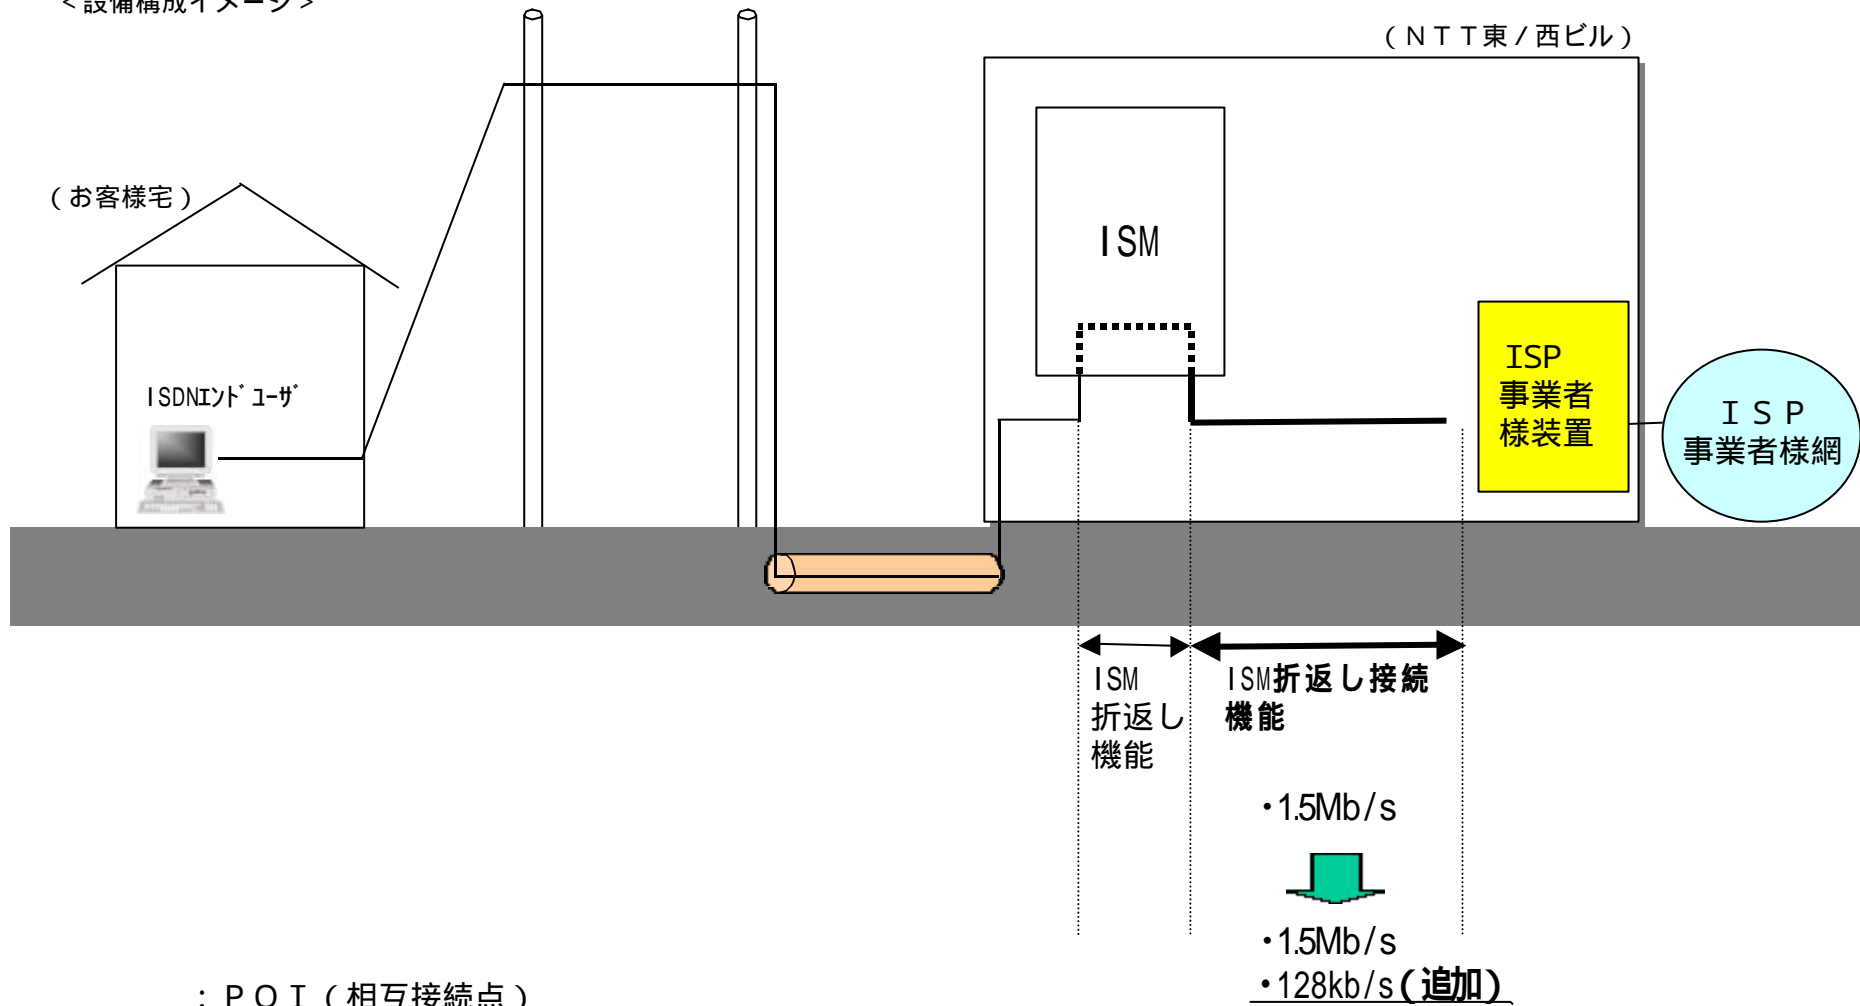

ISM折り返し接続機能について

～ 128Kb/s回線利用型メニューの追加～

2001年7月26日
東日本電信電話株式会社
西日本電信電話株式会社

ご説明する項目

1. 追加内容
2. サービス概要
3. ISM折り返し接続機能の利用パターン

1. 追加内容

ISP事業者様がNTT東西のISMと同一ビル内に設置されるISP事業者様の設備を接続して、ISDNの定額制インターネット接続サービスを行う場合、現在、ISMとISP事業者様の設備を接続する回線は1.5Mb/s回線利用型に限定しておりますが、今回、より小規模な需要にも対応できるように128kb/s回線利用型を追加することとしました。

2. サービス概要

<設備構成イメージ>

ISM (インターフェイス加入者系交換装置) : INSネット64およびINSネット1500の加入者を収容するISDN用加入者交換装置

3. ISM折り返し接続機能の利用パターン(1)

(1) NTT東/西ビル内で相互接続する場合

区 分	128 kb/s回線利用型	1.5 Mb/s回線利用型
ISM折り返し接続機能 (1回線あたり月額)	1,203円	12,679円

注：上記の他に回線管理運営費（1請求書あたり月額128円）が必要となります。

3.ISM折り返し接続機能の利用パターン(2)

(2)ISP事業者様ビルで相互接続する場合

区 分	128kb/s回線利用型	1.5Mb/s回線利用型
ISM折り返し接続機能 (1回線あたり月額)	3,630円	31,000円