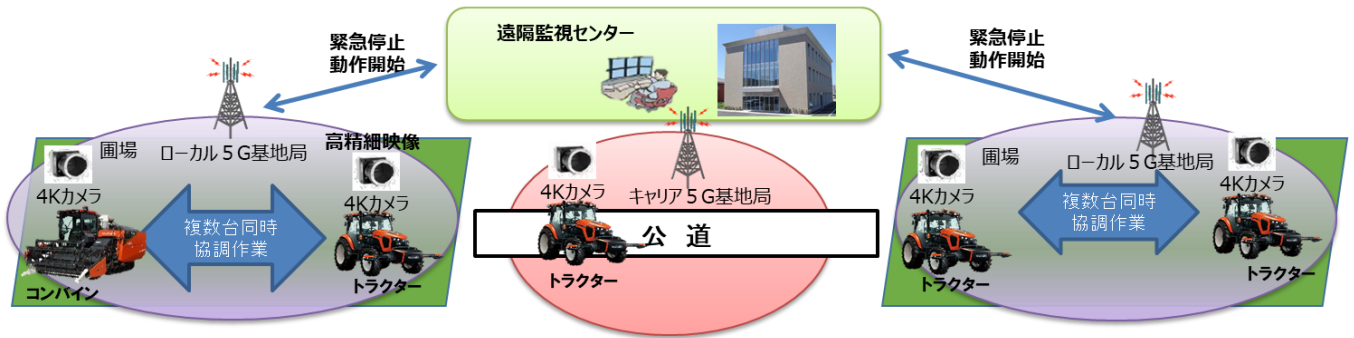

岩見沢市においてローカル 5G の実証を開始します

東日本電信電話株式会社北海道事業部(北海道事業部長 阿部 隆、以下「NTT 東日本」)は、実証代表者として採択された総務省「地域課題解決型ローカル 5G 等の実現に向けた開発実証」及び農林水産省「スマート農業実証プロジェクト(ローカル 5G)」において、ローカル 5G の構築が完了し、日本国内で初めてとなるローカル 5G 「Sub6・SA 方式」を利用したスマート農機の遠隔監視制御等の実証を岩見沢市北村地区にて開始いたします。

1.背景と目的

労働力減少・少子高齢化が加速する中、地域農業の持続性確保には「スマート農業」の社会実装が不可欠であり、特に生産性の向上や農業者あたりの圃場面積拡大を実現するための切り札としてスマート農業に対する期待は非常に高まっています。こうした背景のもと、産学官および先進農業者を中心に岩見沢市スマート・アグリシティ実証コンソーシアム(以下、コンソーシアム)※を構成、5G の技術特性である「超高速・超低遅延・多数同時接続」を用いたロボットトラクター等スマート農機の「遠隔監視制御」実現に向けた安全性の確立等を実証するほか、これら最先端技術を用いた「スマート農業」の社会実装を促すための地域環境づくりや整備した通信環境を農村地域の防災や生活領域にも利活用する検討に取り組むなど農村地域における Society5.0 実現を目指しています。

2.ローカル 5G の特徴

ローカル 5G は敷地内をカバーエリアとし、事業者が独自にエリア構築・運営が可能な 5G ネットワークで、超高速・超低遅延・多数同時接続といった 5G の特長を活かした利活用が期待されています。当初制度化されたローカル 5G は、ミリ波と呼ばれる 28GHz 帯のものを利用し、NSA(ノン・スタンド・アローン)方式が一般的でした。NSA は端末を認証する際、4G の電波(無線規格)を用い、連動してデータ通信のみ 5G の電波(無線規格)を使うため、システムとして 2 種類の無線規格を使う必要があります。高価になる傾向にありました。今回の実証試験で使用する SA(スタンド・アローン)方式は認証・データ通信とも 5G の電波(無線規格)であるため、従来の NSA 方式と比較し 5G ネットワークの整備費を安価にすることができます。また、今回利用する Sub6 帯(4.7GHz 帯)は 28GHz 帯と比較し、伝播範囲が広く、遮蔽物にも強い特徴があり、屋外における利用が期待されています。

3.実証内容

- ① ローカル 5G を用いた高精細かつ低遅延の映像伝送により、ロボットトラクター等、無人の自動運転農機を圃場から約 10km 離れた遠隔監視センタにて適切に運用・遠隔監視・制御する実証
- ② 自動運転農機や圃場に設置する各種センサーから取得される生育データ等ビッグデータの送受信・集積等に関する実証
- ③ 既存 BWA や最新の LPWA(802.11ah)など多様な通信ネットワークとの組み合わせによる幅広い領域で最適なネットワークを利活用する実証(映像やセンサーを用いた排水路監視、スマートウェアによる健康管理)
- ④ ルーラル環境における 4.7GHz 帯の屋外利用実現に向けた遮蔽物に対する性能評価、ローカル 5G とキャリア 5G の準同期運用を含めた共用検討
- ⑤ スマート農機の地域実装を促進するための環境形成・ビジネスモデル検討