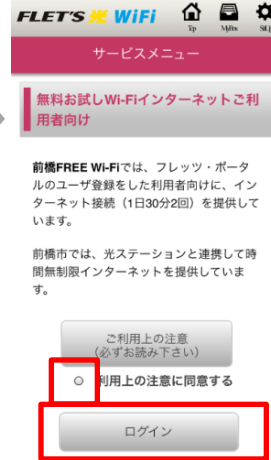

## ※ Wi-FiをONにして SSID一覧を表示

1 SSIDをタップ  
Fukushima City Wi-Fi

Fukushima City Wi-Fiに接続  
になったことを確認

2 Webブラウザを起動し、  
「Internet」をタップ

3 1回60分(最大)  
1日 4回をタップ

4 「ログイン」をタップ

5 ID/PASSを入力し、  
ログインをタップ  
(初回は、会員登録要)

6 観光コンベンション協会  
公式サイトを表示

60分×4回  
スタート

※ ご利用端末のメールアドレスと  
任意のパスワードを入力してください。

※ 以前に0000FLETS-PORTALでの  
接続履歴がある場合は、ログインのみ

■ 詳しくは NTT東日本公式ホームページ 光ステーション/フレッツ・ポータル端末操作手順マニュアル

[https://flets.com/hikaristation/download/use\\_tejun.pdf](https://flets.com/hikaristation/download/use_tejun.pdf)