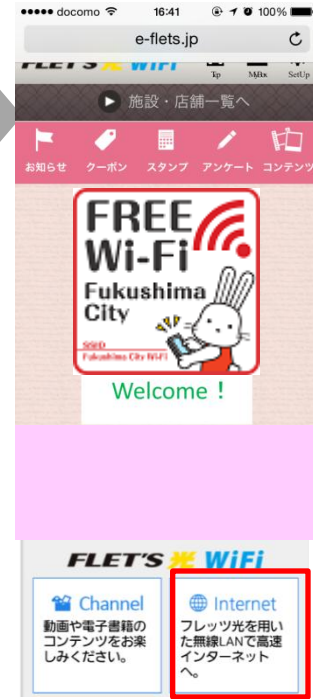

# 別紙④ 接続フロー

## ※ Wi-FiをONにして SSID一覧を表示

1 SSIDをタップ  
Fukushima City Wi-Fi

Fukushima City Wi-Fiに接続  
になったことを確認

2 Webブラウザを起動し、  
「Internet」をタップ

3 1回60分(最大)  
1日 4回をタップ

4 「ログイン」をタップ

5 ID/PASSを入力し、  
ログインをタップ  
(初回は、会員登録要)

6 観光コンベンション協会  
公式サイトを表示