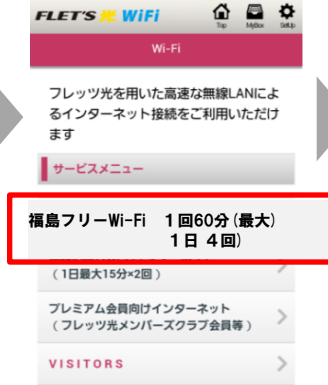

## ※ Wi-FiをONにして SSID一覧を表示

1 SSIDをタップ  
Fukushima City Wi-Fi

Fukushima City Wi-Fiに接続  
になったことを確認

2 Webブラウザを起動し、  
「Internet」をタップ

3 1回60分(最大)  
1日 4回をタップ

4 「ログイン」をタップ

5 ID/PASSを入力し、  
ログインをタップ  
(初回は、会員登録要)

6 観光コンベンション協会  
公式サイトを表示

60分×4回  
スタート

※ ご利用端末のメールアドレスと  
任意のパスワードを入力してください。

※ 以前に0000FLETS-PORTALでの  
接続履歴がある場合は、ログインのみ

■ 詳しくは NTT東日本公式ホームページ 光ステーション/フレッツ・ポータル端末操作手順マニュアル

[https://flets.com/hikaristation/download/use\\_tejun.pdf](https://flets.com/hikaristation/download/use_tejun.pdf)