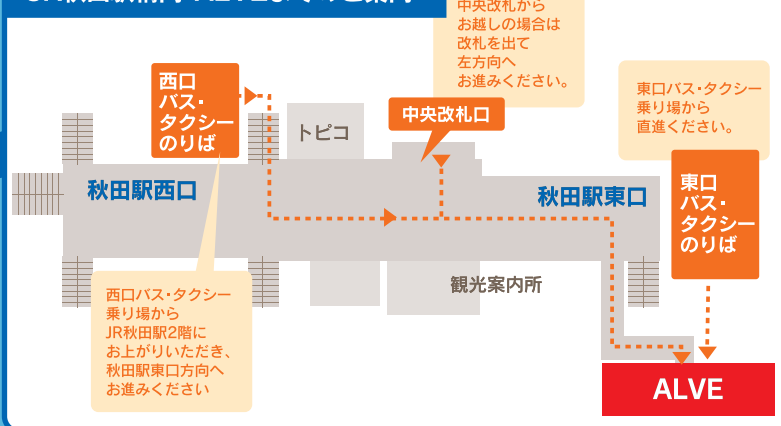

JR秋田駅構内・ALVEまでのご案内

お問合せ先

事務局 0120-910504 受付時間:9:00~17:00(平日)

©秋田県外、IP電話などのお客様は018-836-8057(有料)へお願いいたします。 ict2011@ml.akita.east.ntt.co.jp